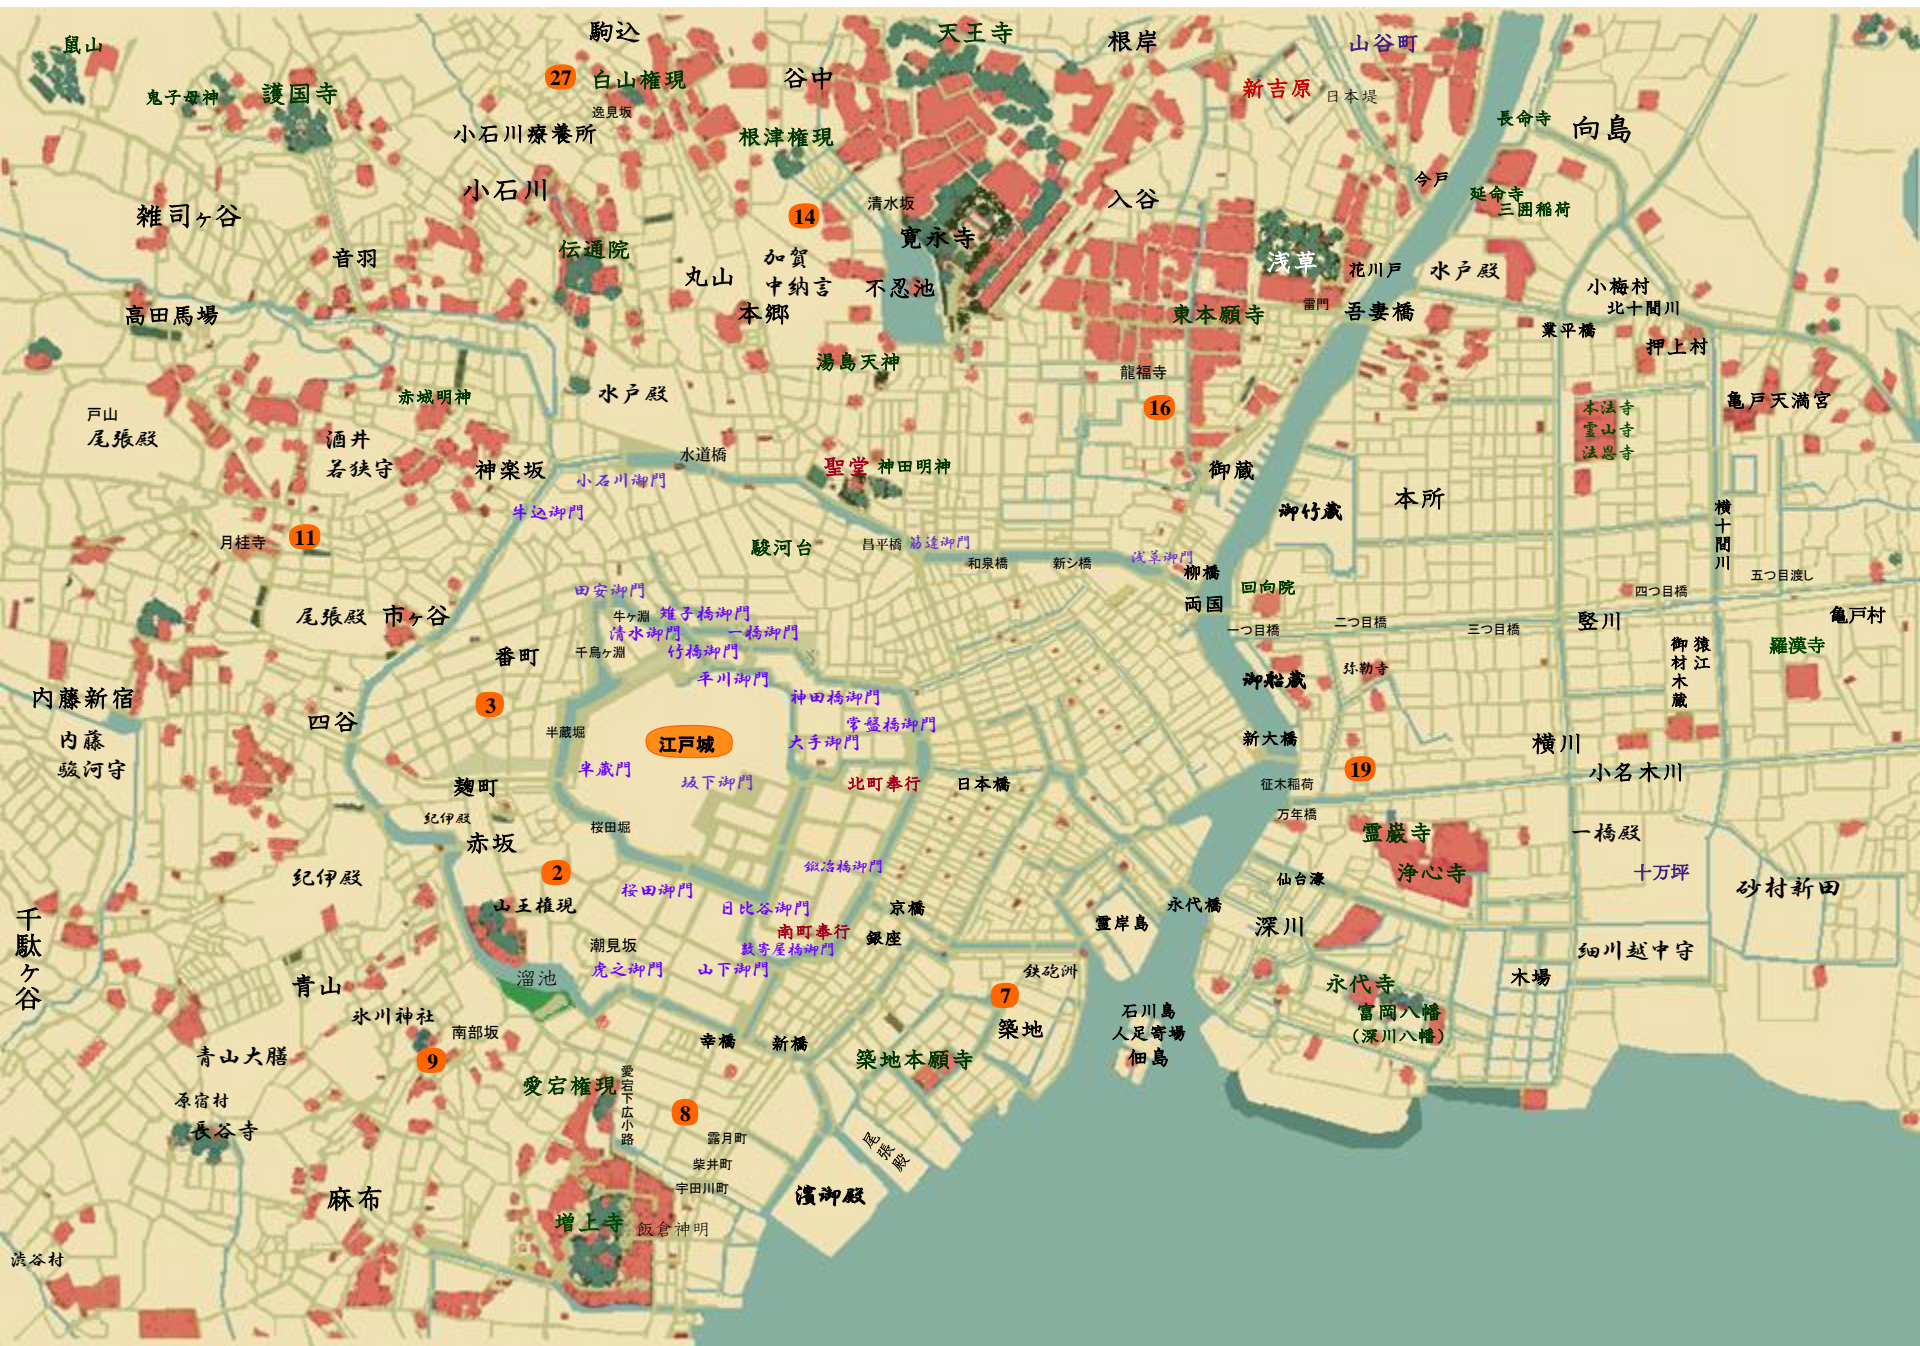

系れ旗本八代目

嫁入り桜

暴札旗本八代目10

嫁入り桜

井川香四郎

十代將軍

老中筆頭

大目付

娘

植木屋
「植正」

信濃
松代藩主

娘

城代家老

側用人

家老

劍術指南役

江戸家老

家臣

吟味方子力

北町
定町廻り
羊頭

浅草
岡っ引き

下っ引き

盗賊

太物問屋
「浜田屋」