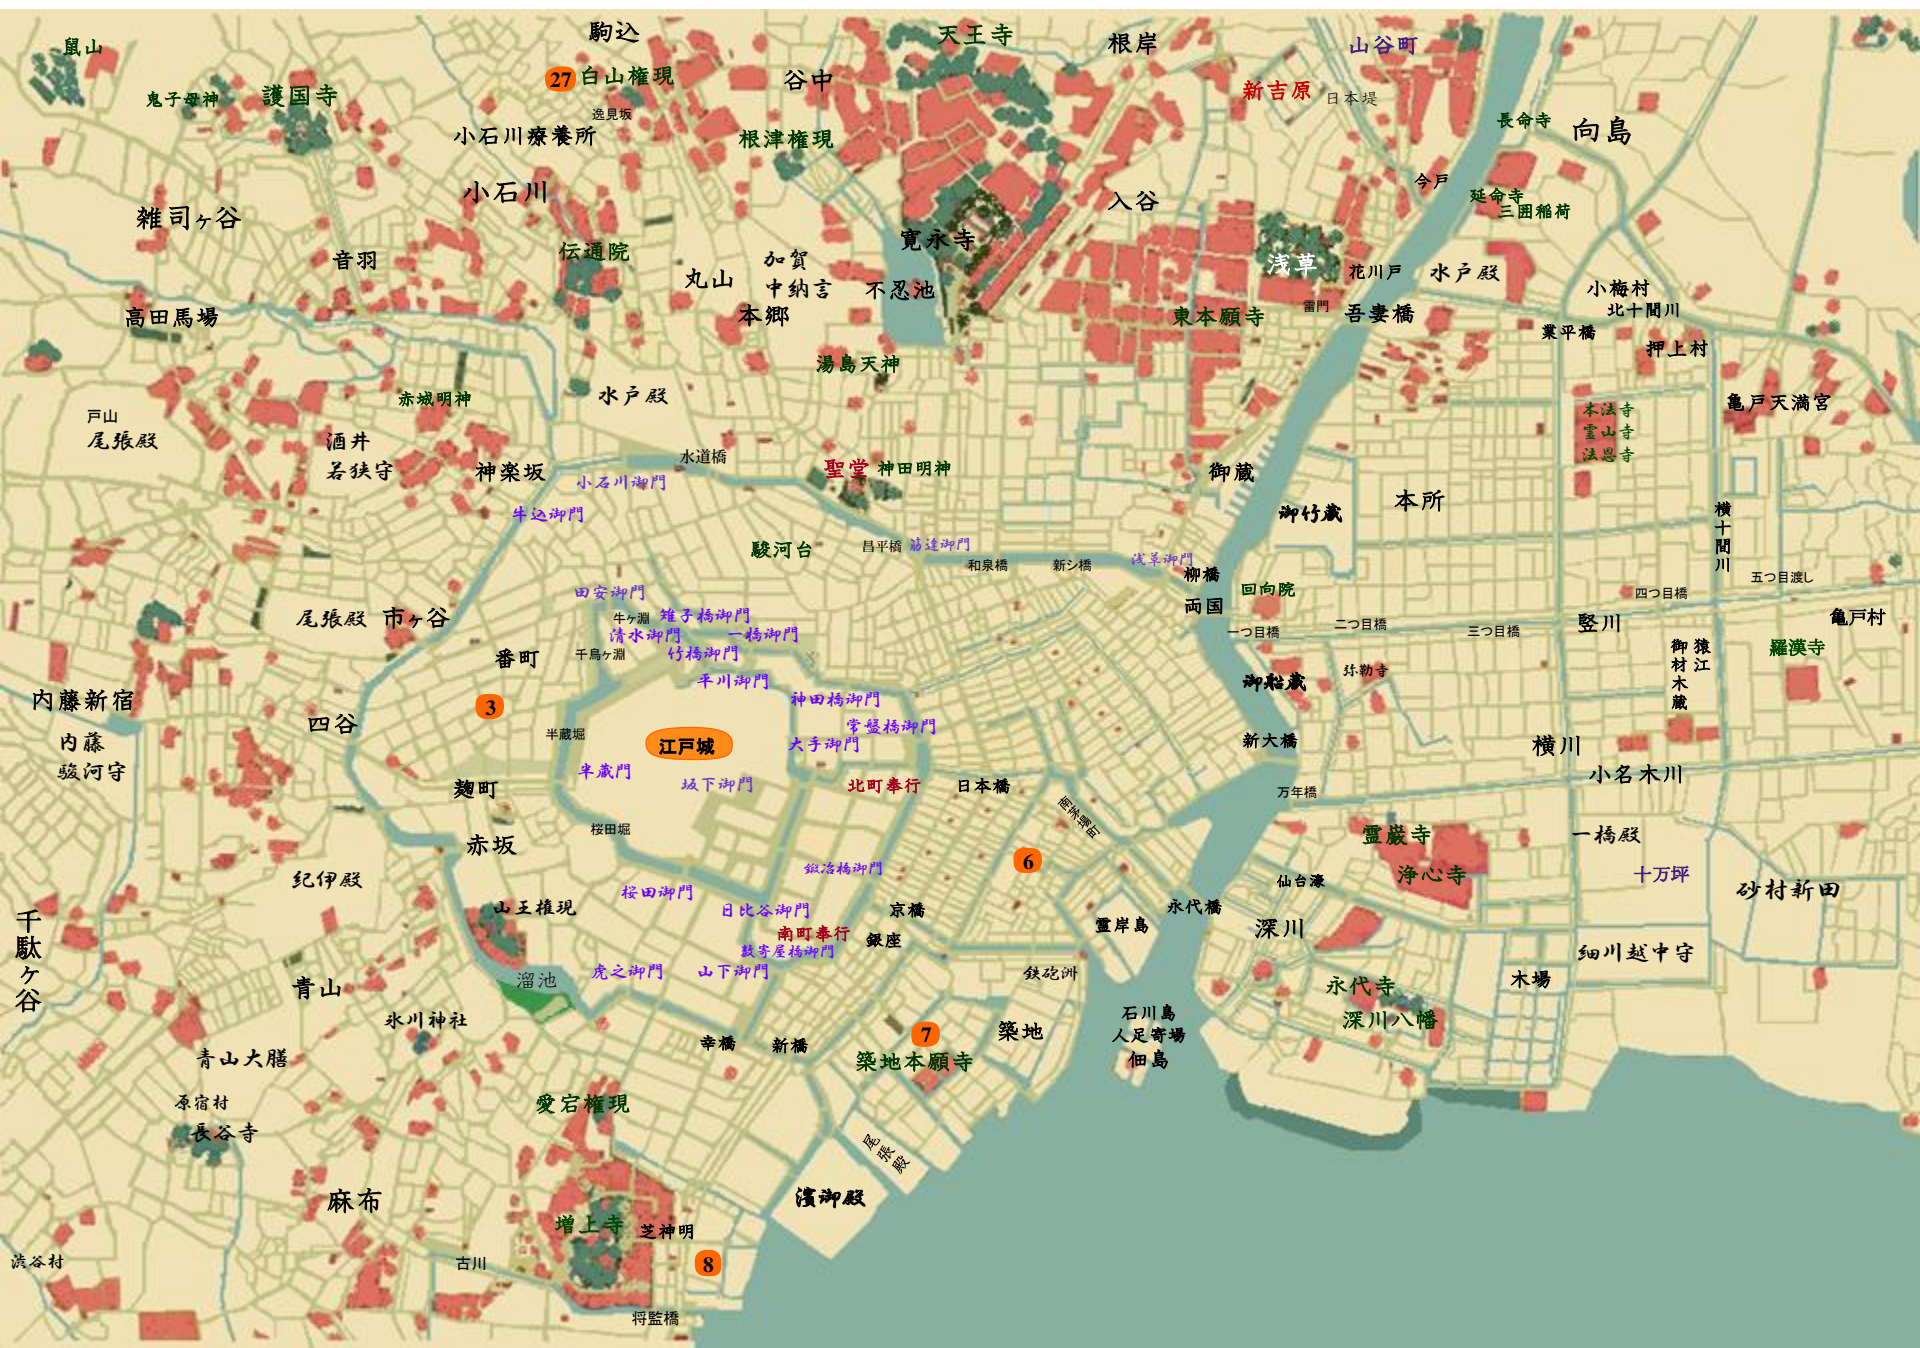

桑札旗本八代目

万里の波

暴れ旗本八代目 1 1 万里の波 井川香四郎

十代將軍

老中筆頭

用人

若年寄

勘定奉行

陸奥国
白河藩主

側用人

江戸家老

御三卿

大目付

息子

女中頭

家臣