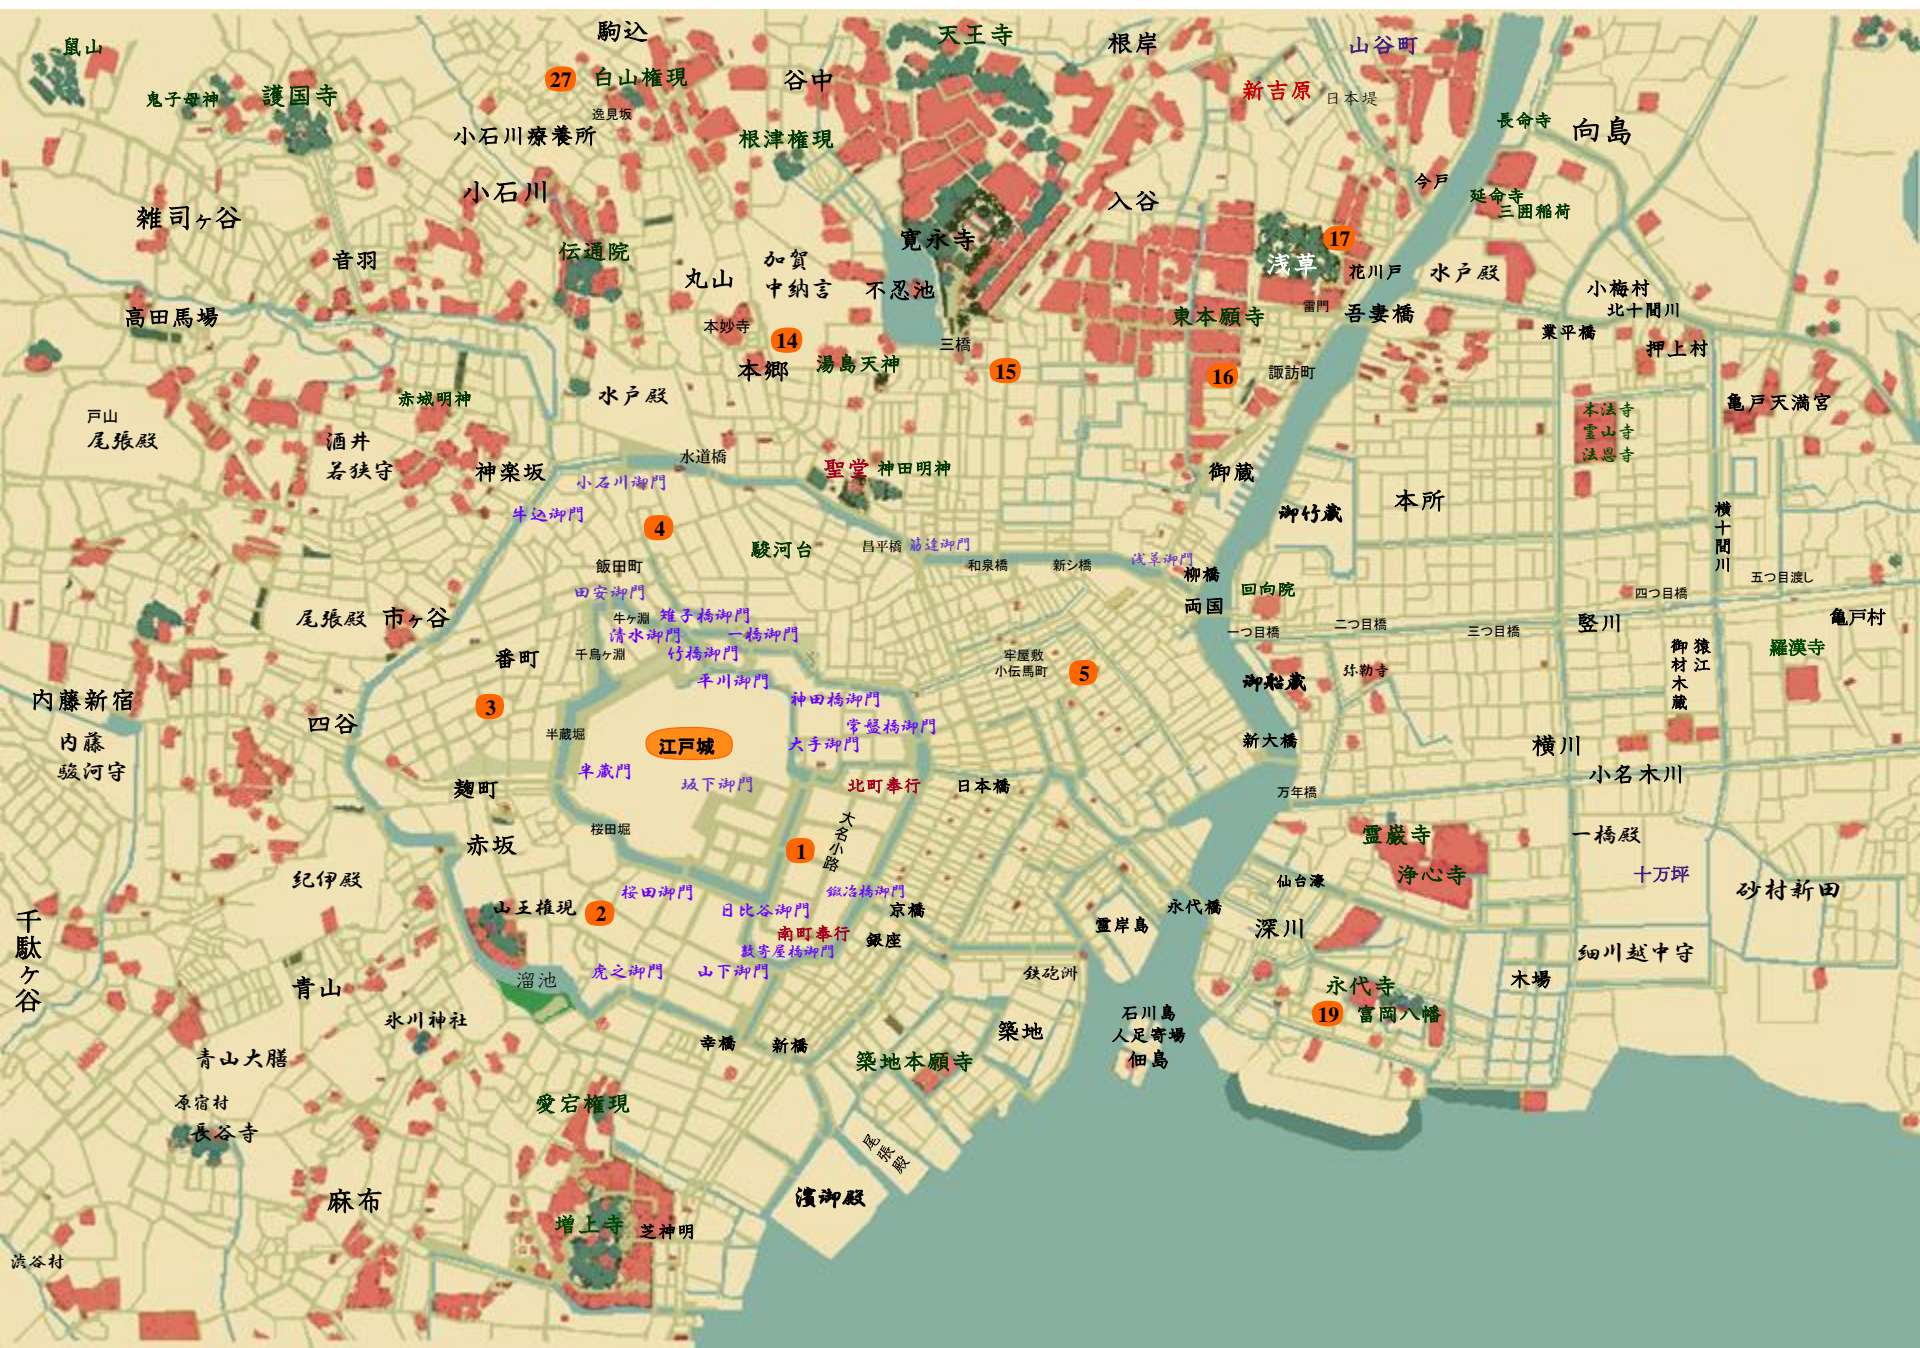

暴札旗本八代目 1 2

天守燃ゆ

井川香四郎