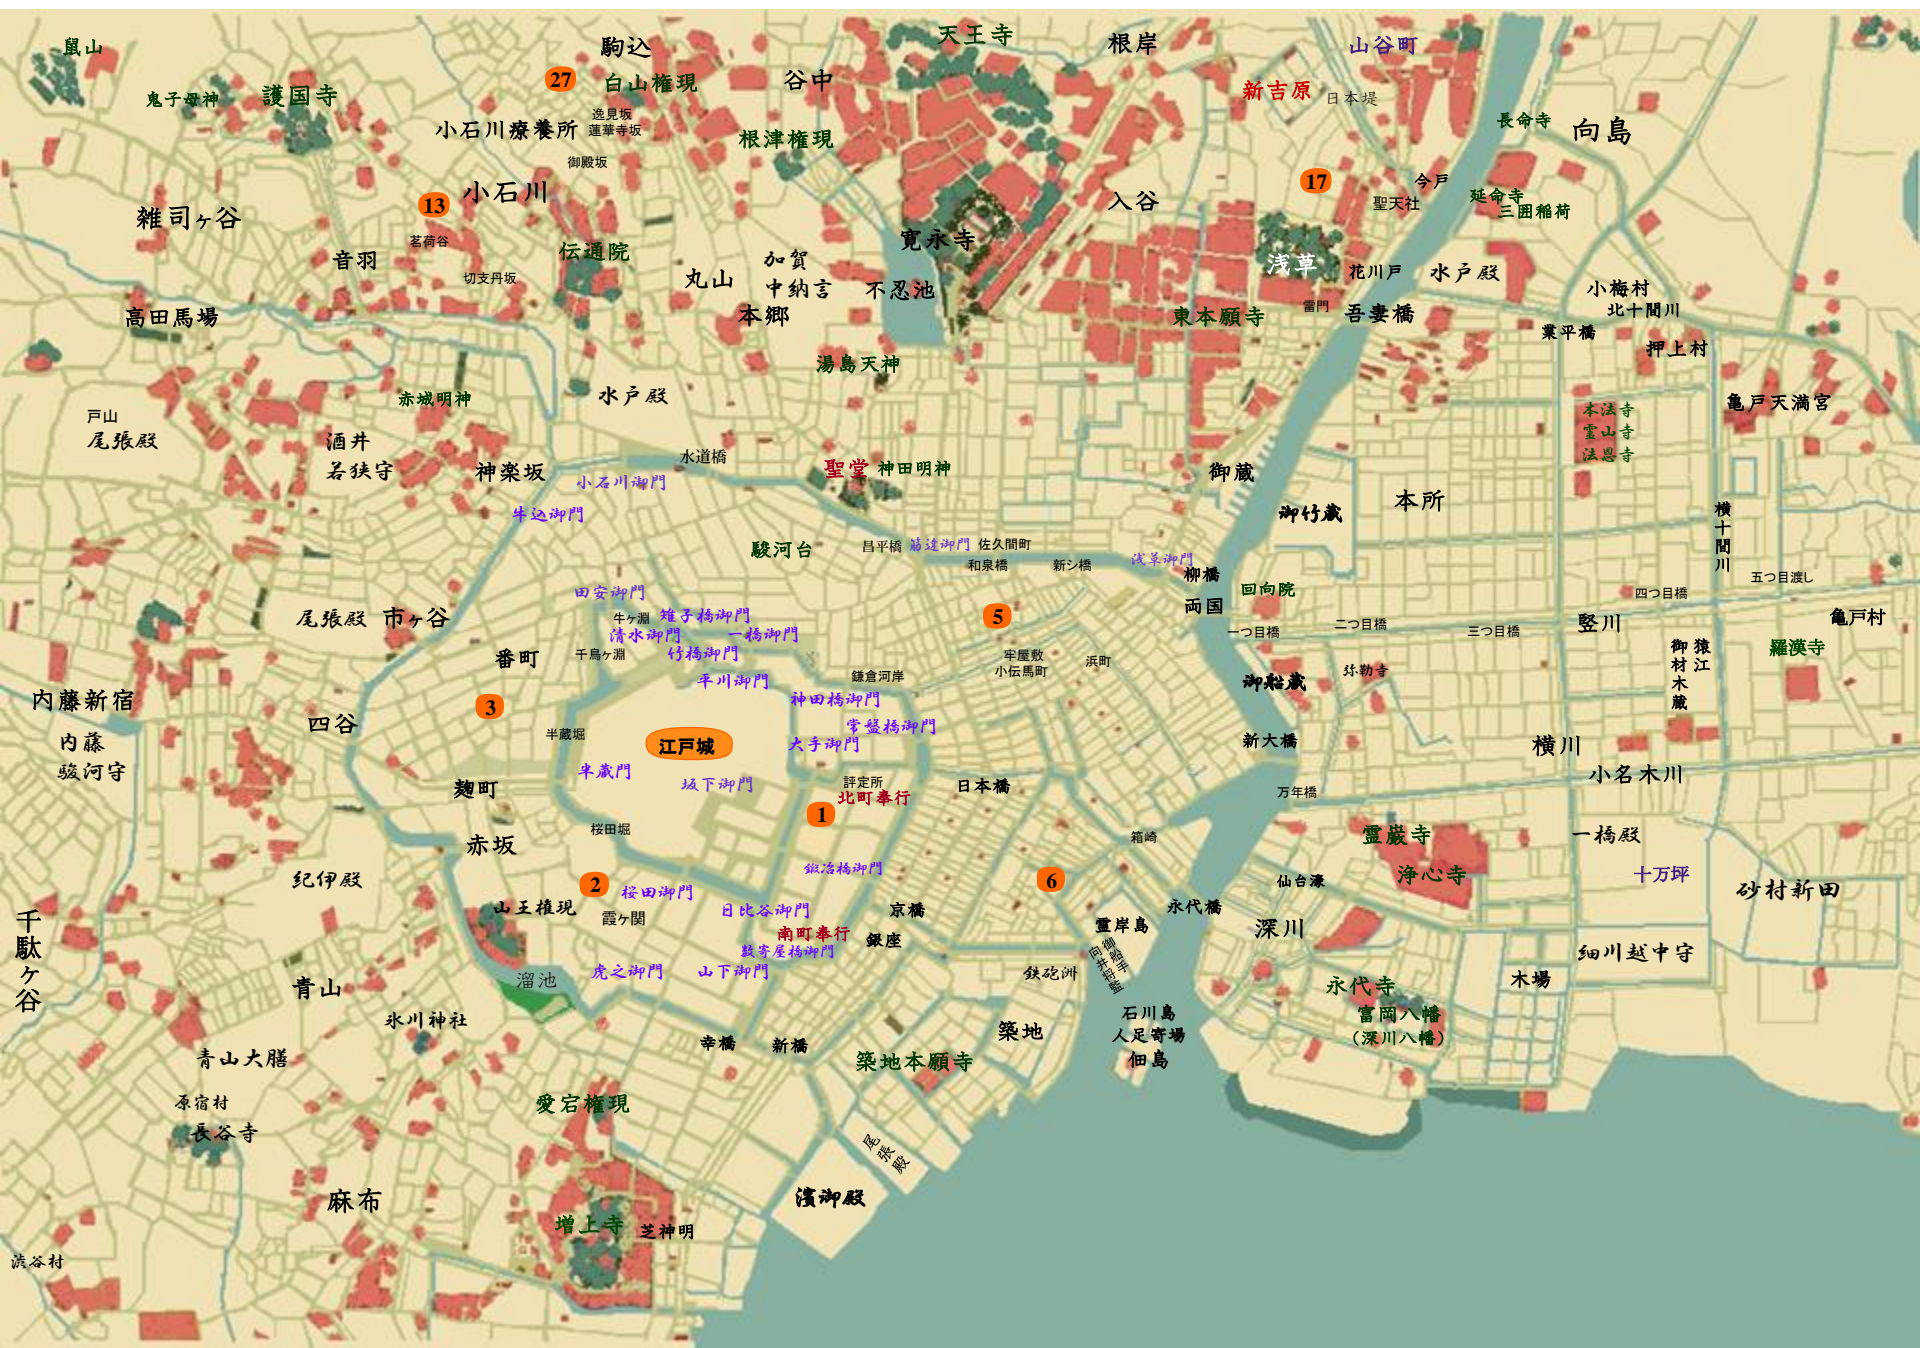

暴れ旗本八代目3 はぐれ雲 井川香四郎