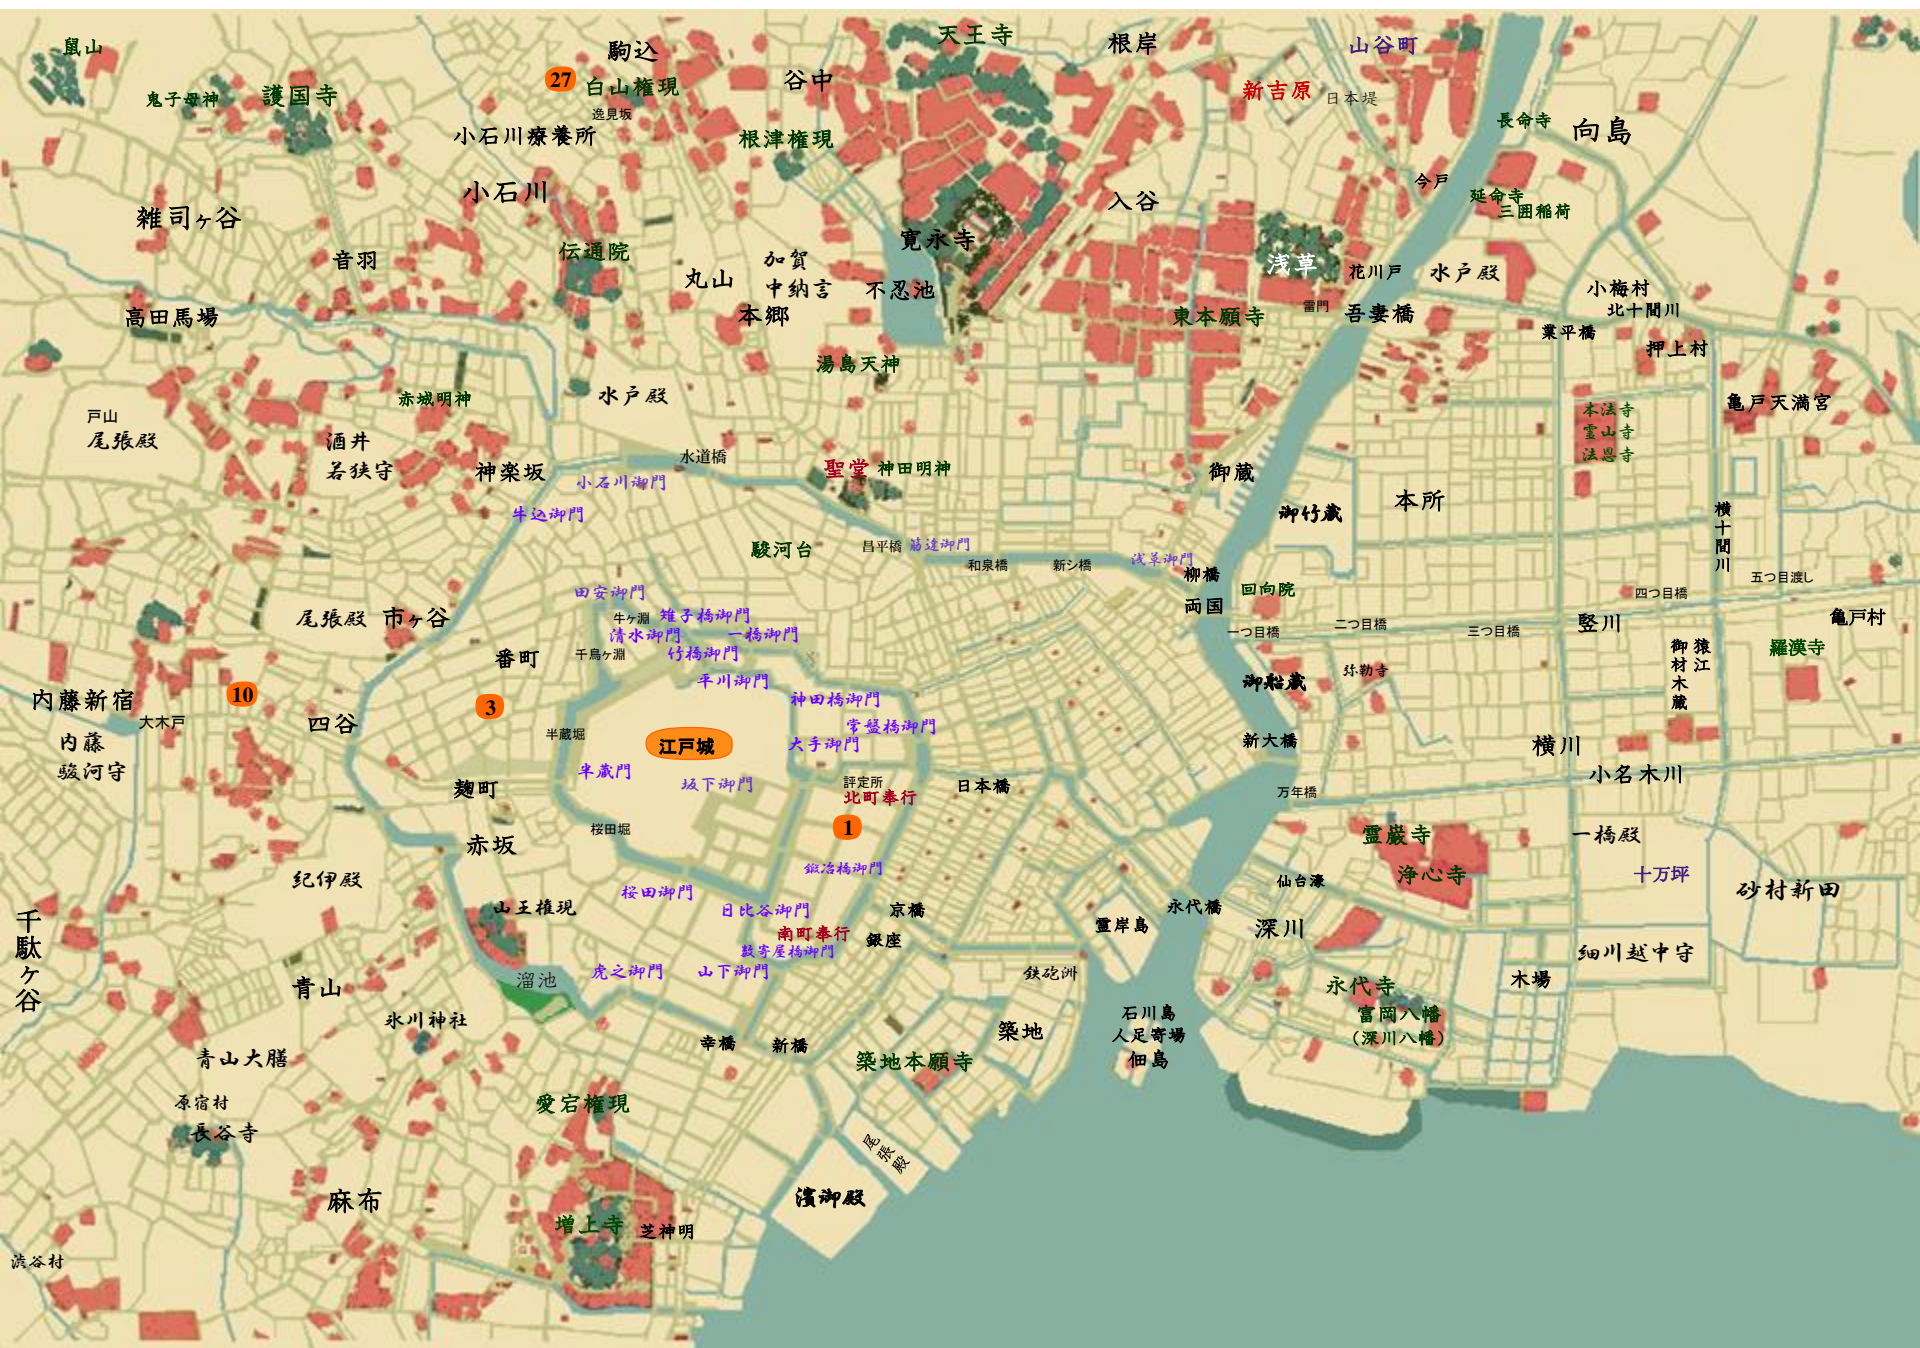

葉れ旗本八代目

不知火の雪

幕札旗本八代目6

不知火の雪

井川香四郎

供侍

女中頭

息子

熊本 村本問屋 「菊池屋」

森林探索方 (元城代家老)

嫡男

肥後大和藩主

江戸浅草 「塚本屋」

江戸人形町

熊本城下 浪人