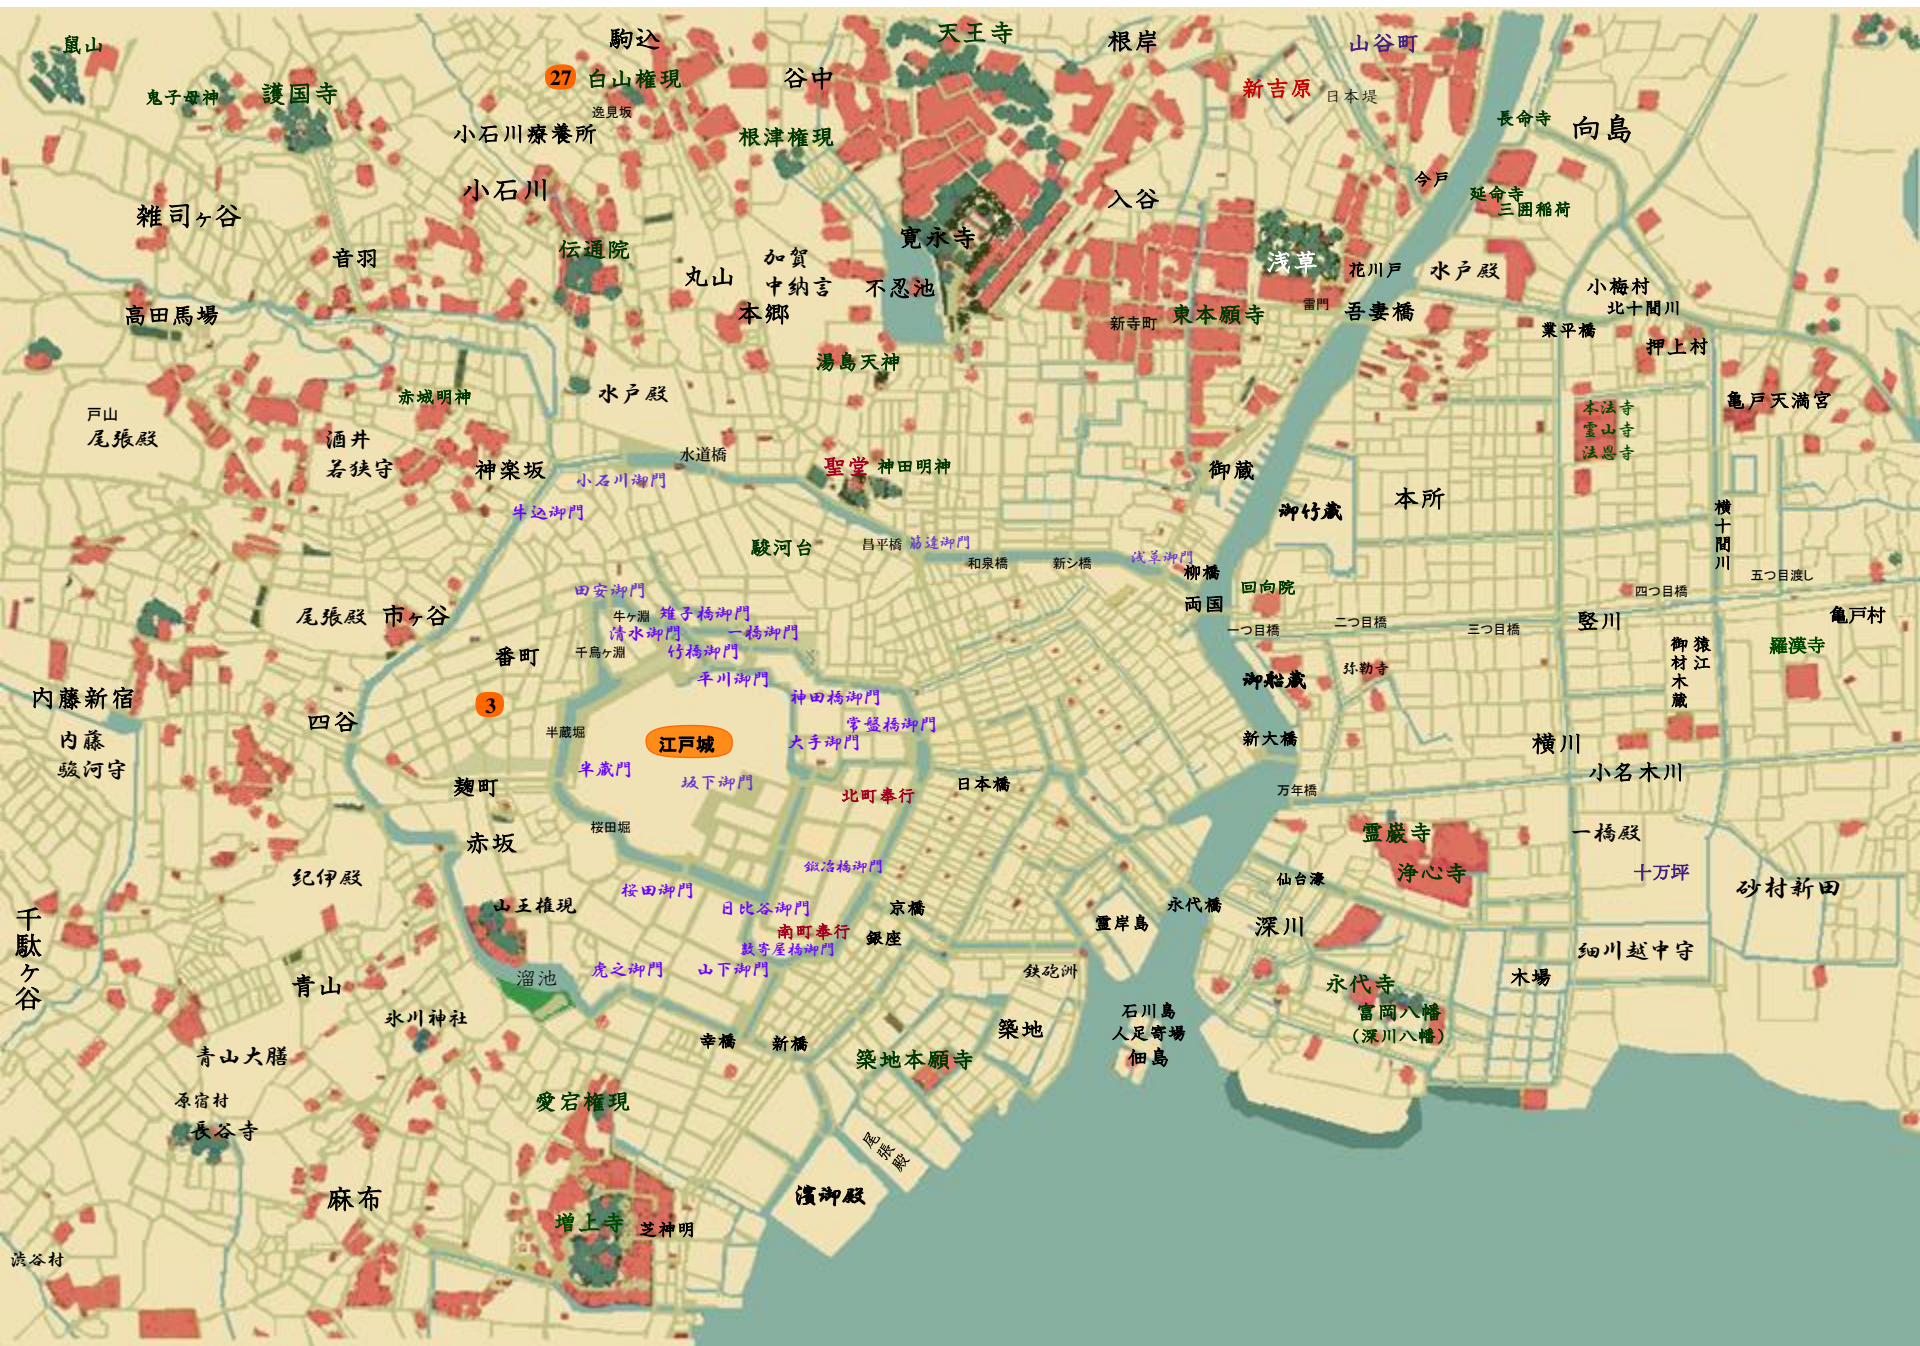

葉れ旗本八代目

怒涛の果て

幕札旗本八代目7

怒濤の果て

井川香四郎

老中羊頭

老中

公儀船手番

大目付

息子

女中頭

家臣

小石川
法徳院西蓮寺
住職

娘

なんでも屋

鋸職人

紙問屋
「阿波屋」

蝦夷松前藩主

城代家老

松前
百足一族

小泊大磯町
廻船問屋
「北海屋」

用心棒

代官

娘

庄屋の息子

松前藩愛宕村
庄屋

娘
毒蜘蛛党