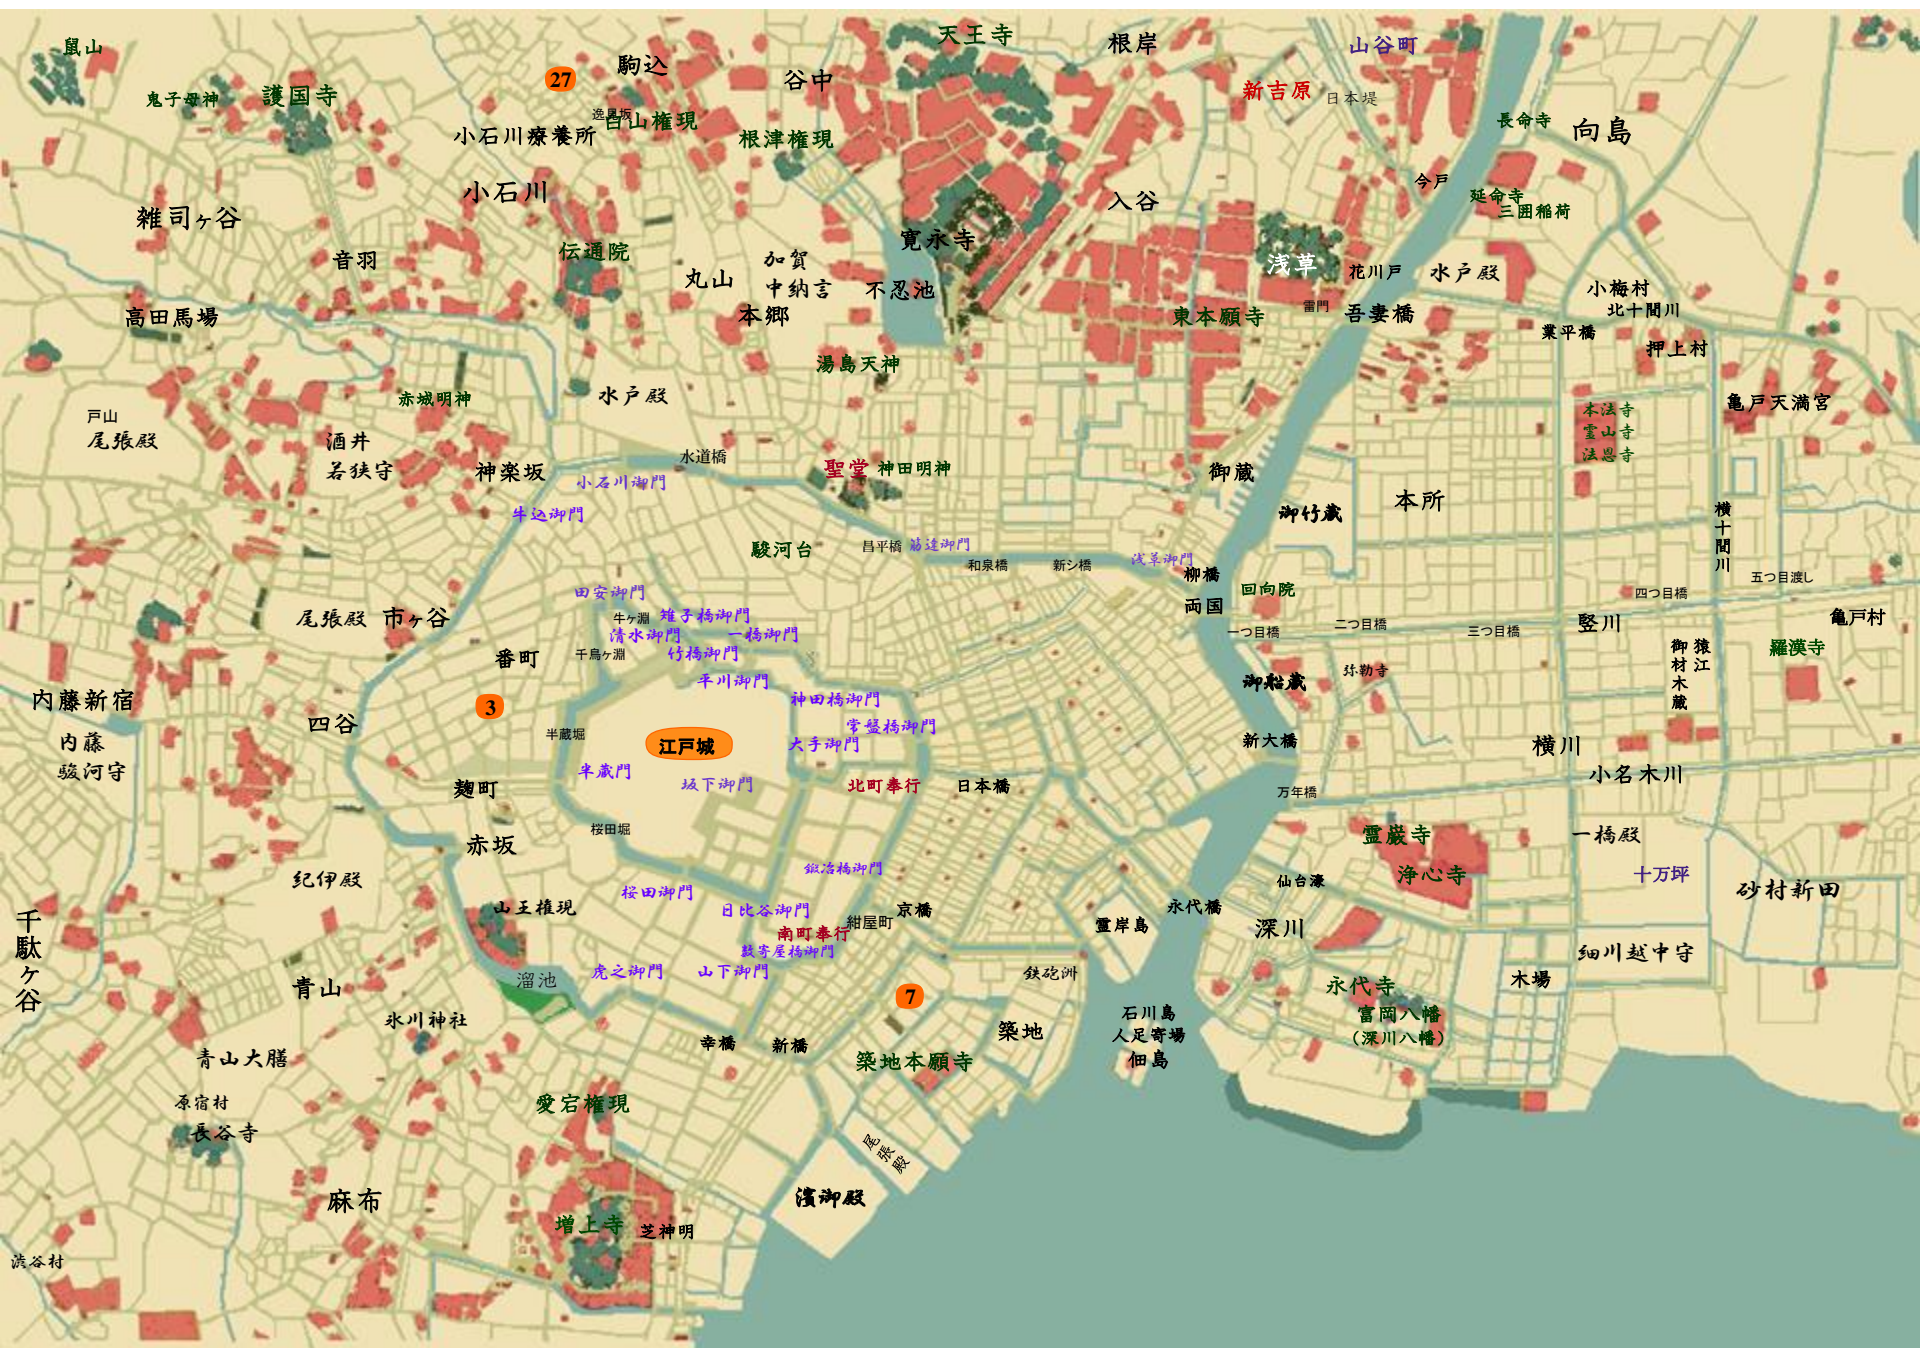

系札旗本八代目

海峽急か

暴札旗本八代目 8 海峽遙か 井川香四郎

老中羊頭

大目付

息子

女中頭

小石川
法徳院西蓮寺
住職

娘

なんでも屋

鉄砲洲
海産物問屋
「東屋」

辰次の父

長男

三男

留津の父
(陶晴賢の側役)

家来