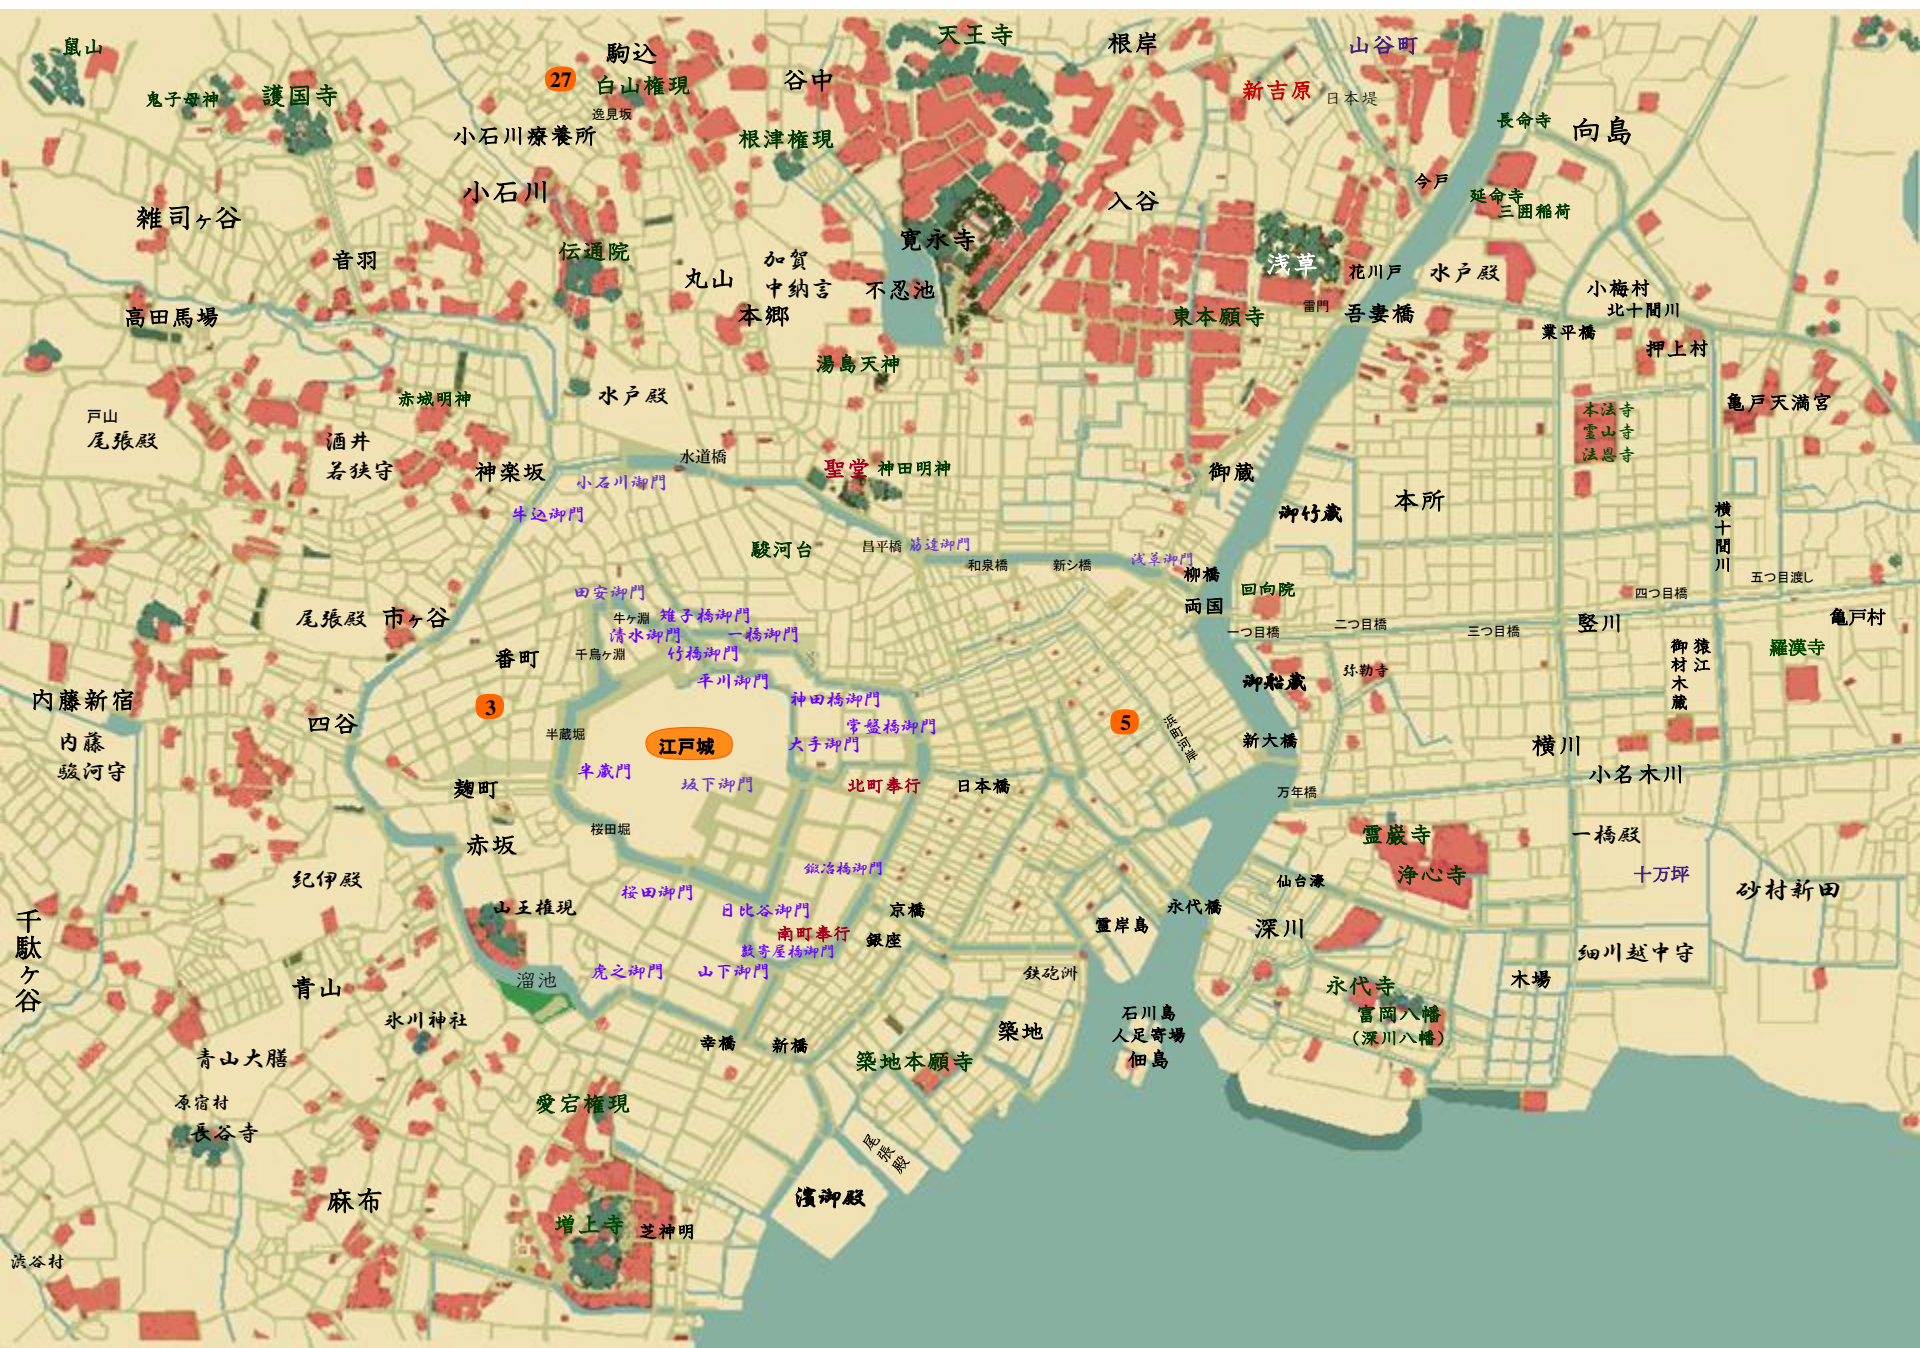

暴れ旗本八代目 9 赤銅の峰 井川香四郎

27

3

5

江戸城

鼠山
鬼子母神
護国寺
雑司ヶ谷
高田馬場
戸山
尾張殿
内藤新宿
内藤
駿河守
千駄ヶ谷
青山
青山大膳
原宿村
長谷寺
麻布
渋谷村

駒込
白山権現
遊見坂
小石川療養所
小石川
音羽
高田馬場
赤城明神
酒井
若狭守
尾張殿
市ヶ谷
四谷
麴町
赤坂
青山
水川神社
愛宕権現
増上寺
芝神明

伝通院
丸山
加賀
中納言
本郷
湯島天神
水戸殿
水道橋
神楽坂
小石川御門
牛込御門
田安御門
牛ヶ淵
清水御門
千鳥ヶ淵
千川御門
半蔵堀
半蔵門
桜田堀
桜田御門
溜池
虎之御門
山下御門

谷中
根津権現
寛永寺
不忍池
聖堂
神田明神
駿河台
昌平橋
菊池御門
和泉橋
新橋
伏見御門
柳橋
千川御門
神田橋御門
常盤橋御門
大手御門
北町奉行
日本橋
京橋
銀座
銀座橋御門
南町奉行
鼓寄屋御門
幸橋
新橋
築地
濱御殿

天王寺
根岸
入谷
寛永寺
不忍池
湯島天神
聖堂
神田明神
駿河台
昌平橋
菊池御門
和泉橋
新橋
伏見御門
柳橋
千川御門
神田橋御門
常盤橋御門
大手御門
北町奉行
日本橋
京橋
銀座
銀座橋御門
南町奉行
鼓寄屋御門
幸橋
新橋
築地
濱御殿

浅草
東本願寺
雷門
吾妻橋
御蔵
柳橋
両国
一回向院
二つ目橋
三つ目橋
新大橋
万年橋
仙台藻
永代橋
豊島島
石川島
人足寄場
佃島

山谷町
新吉原
日本堤
長命寺
向島
今戸
延命寺
三囲稲荷
花川戸
水戸殿
小梅村
北十間川
業平橋
押上村
御蔵
柳橋
両国
一回向院
二つ目橋
三つ目橋
新大橋
万年橋
仙台藻
永代橋
豊島島
石川島
人足寄場
佃島

浅草
東本願寺
雷門
吾妻橋
御蔵
柳橋
両国
一回向院
二つ目橋
三つ目橋
新大橋
万年橋
仙台藻
永代橋
豊島島
石川島
人足寄場
佃島

本所
御蔵
柳橋
両国
一回向院
二つ目橋
三つ目橋
新大橋
万年橋
仙台藻
永代橋
豊島島
石川島
人足寄場
佃島

横十間川
五つ目渡し
亀戸村
羅漢寺
御蔵
猿江
木蔵
横川
小名木川
一橋殿
十万坪
砂村新田
細川越中守
木場