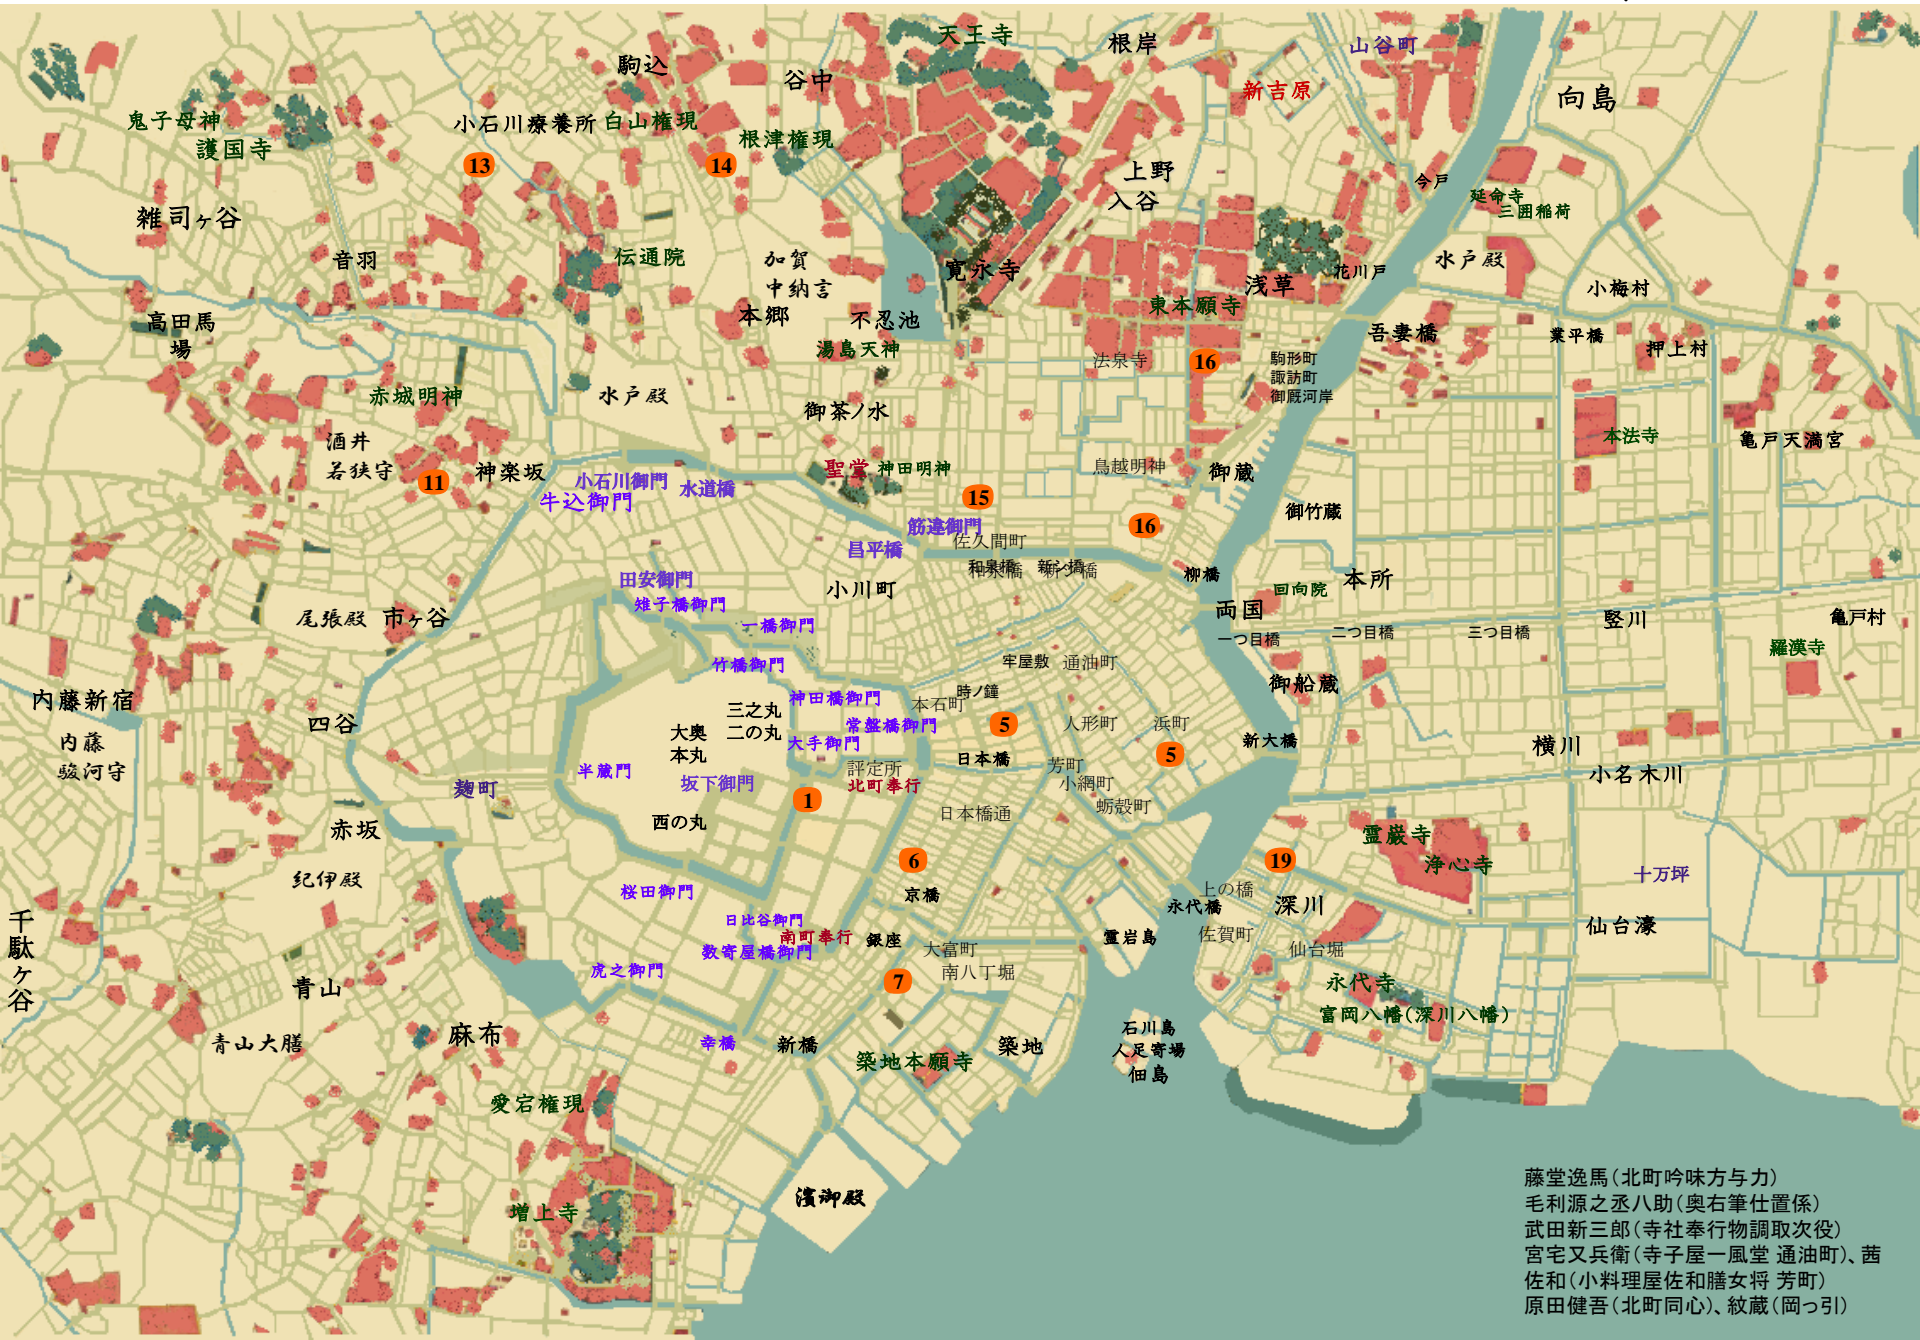

梟と力吟味帳1 冬の蝶 井川香四郎

藤堂逸馬(北町吟味方与力)
 毛利源之丞八助(奥右筆仕置係)
 武田新三郎(寺社奉行物調取次役)
 宮宅又兵衛(寺子屋一風堂 通油町)、茜佐和(小料理屋佐和膳女将 芳町)
 原田健吾(北町同心)、紋蔵(岡っ引)