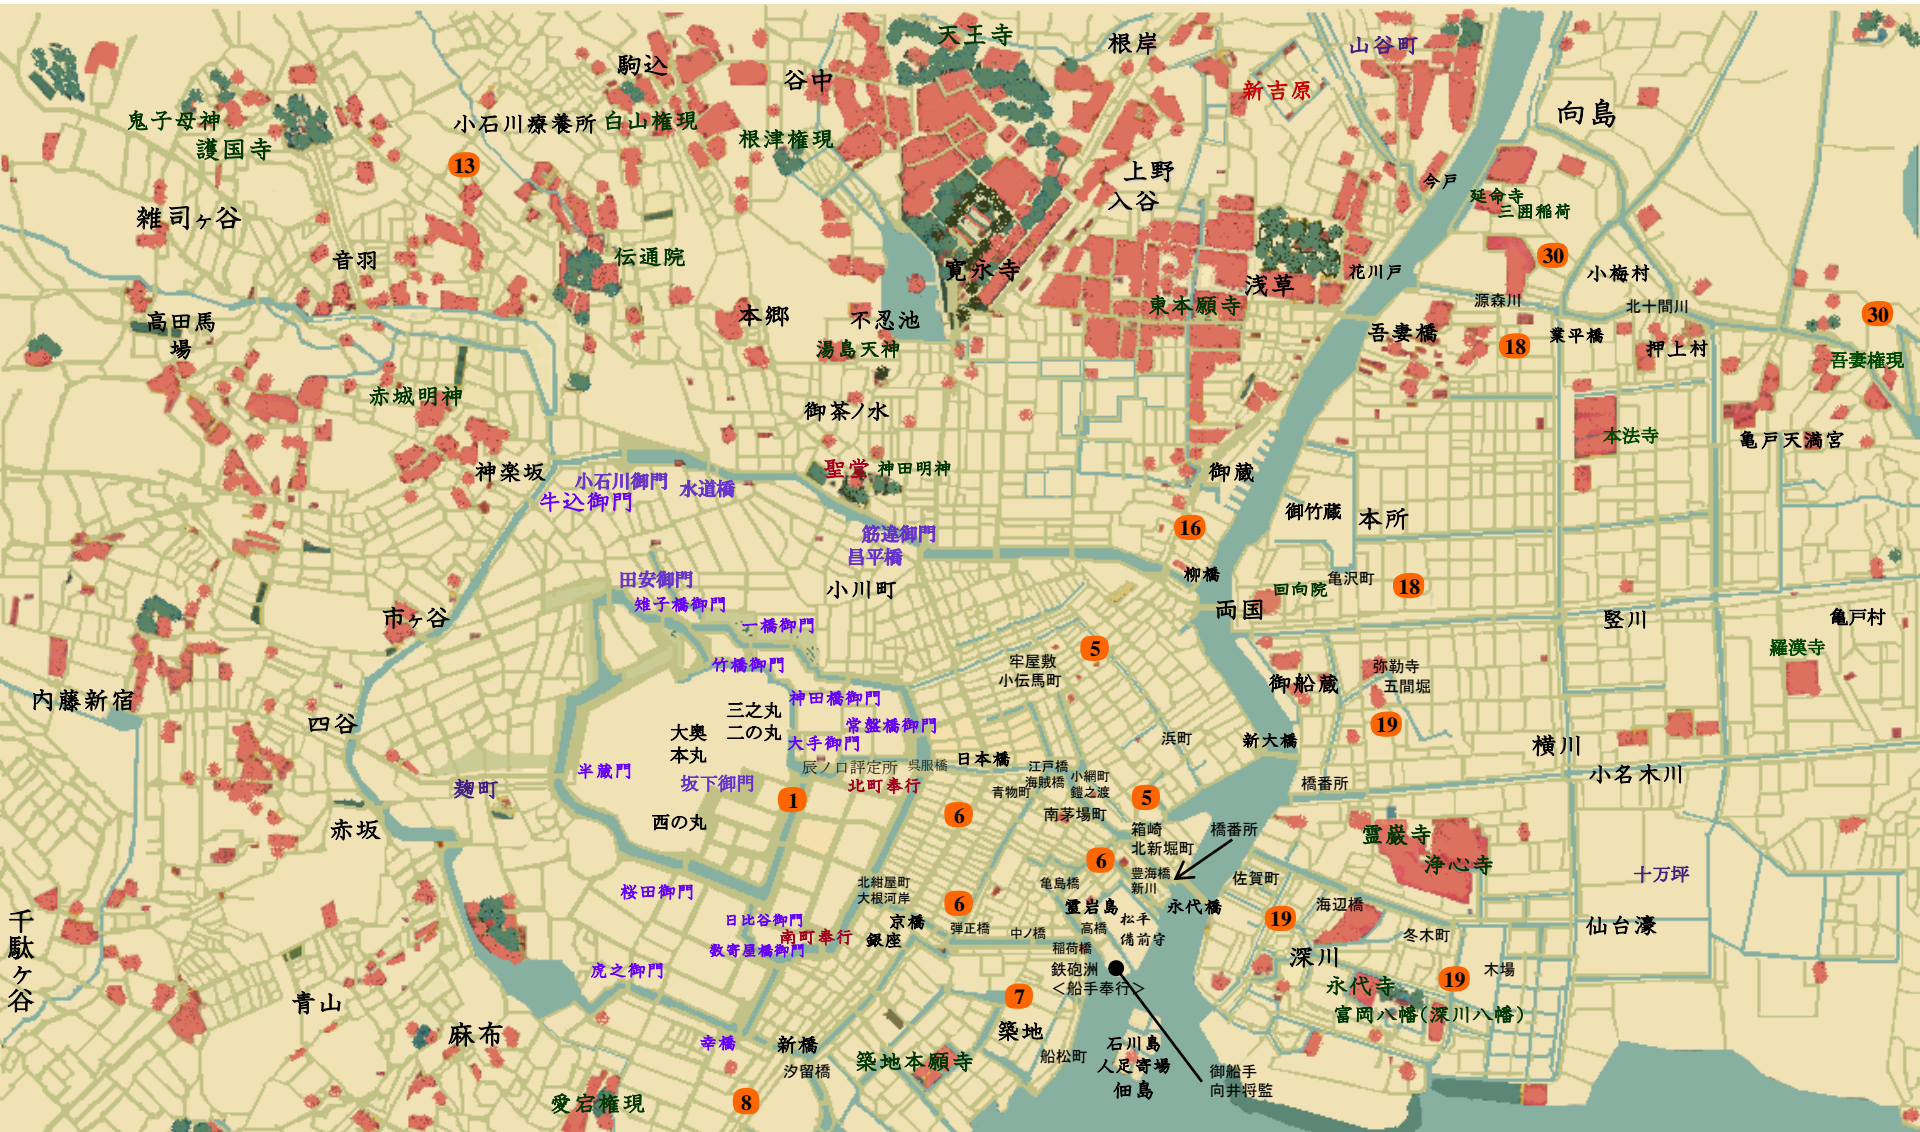

船手奉行うたかた日記1 いのちの絆 井川香四郎

早乙女薙左(船手番同心)
 戸田泰全(船手奉行)
 加治周次郎(船手番与力)
 鮫島拓兵衛(筆頭同心)、美保(亡き妹)
 向井将監正勝(船手頭)
 遠山左衛門尉景元(北町奉行)
 伊藤俊之介(南町同心)
 作造、世之助=上杉与右衛門(船頭)
 細川武藏守政彌(中川番)、松井主水(番頭)
 お藤(居酒屋あほうどり)、さくら

奈良屋市右衛門(筆頭町年寄)
 おかよ(娘)、弥平次(手代頭)
 伊八(漁火)、源五、小平太
 毛馬屋 鉄之助(船頭)、伊丹屋 鶴吉(船頭)
 酒問屋 河内屋 市兵衛、おきよ(娘)、米吉(番頭)
 佐源太、勝七、房藏、お葉(妾)
 北条出羽守(寺社奉行)、稲本甚次郎(家来)
 大宮(一橋家 家老)
 堀田監物(吟味物調役)
 浜村権三郎(家臣)=啓介一咲(女房)、幸江(母)

薬種井屋 越中屋 数右衛門=生駒の弁三
 おさえ(亡き女房 元店の娘)
 おくみ(妾)、お篠(妾)