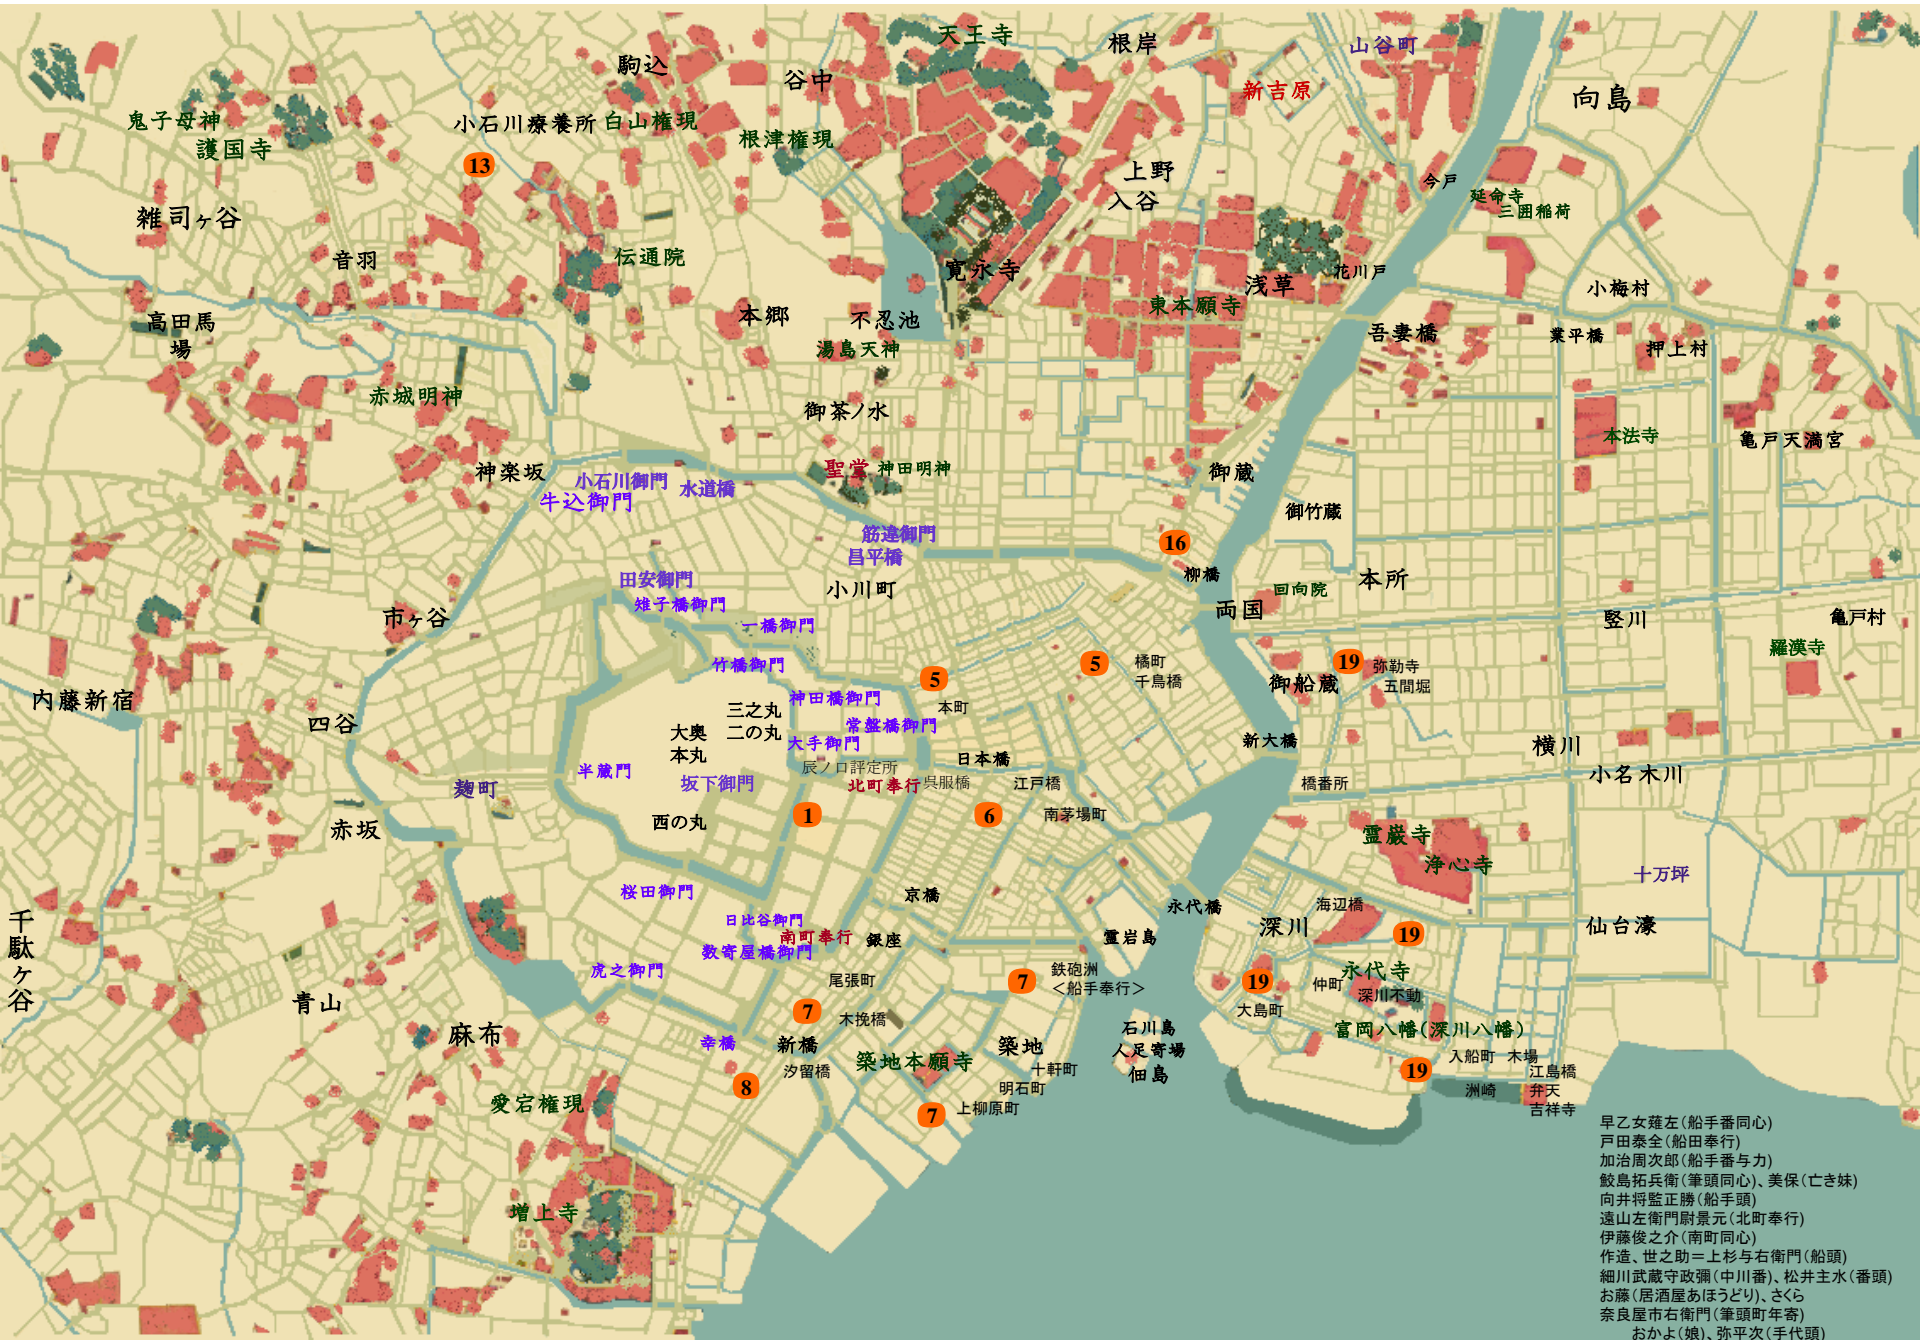

# 船手奉行うたかた日記6 風の舟歌 井川香四郎

早乙女薙左(船手番同心)  
 戸田泰全(船田奉行)  
 加治周次郎(船手番与力)  
 鮫島拓兵衛(筆頭同心)、美保(亡き妹)  
 向井将監正勝(船手頭)  
 遠山左衛門尉景元(北町奉行)  
 伊藤俊之介(南町同心)  
 作造、世之助=上杉与右衛門(船頭)  
 細川武蔵守政彌(中川番)、松井主水(番頭)  
 お藤(居酒屋あほうどり)、さくら  
 奈良屋市右衛門(筆頭町年寄)  
 おかよ(娘)、弥平次(手代頭)