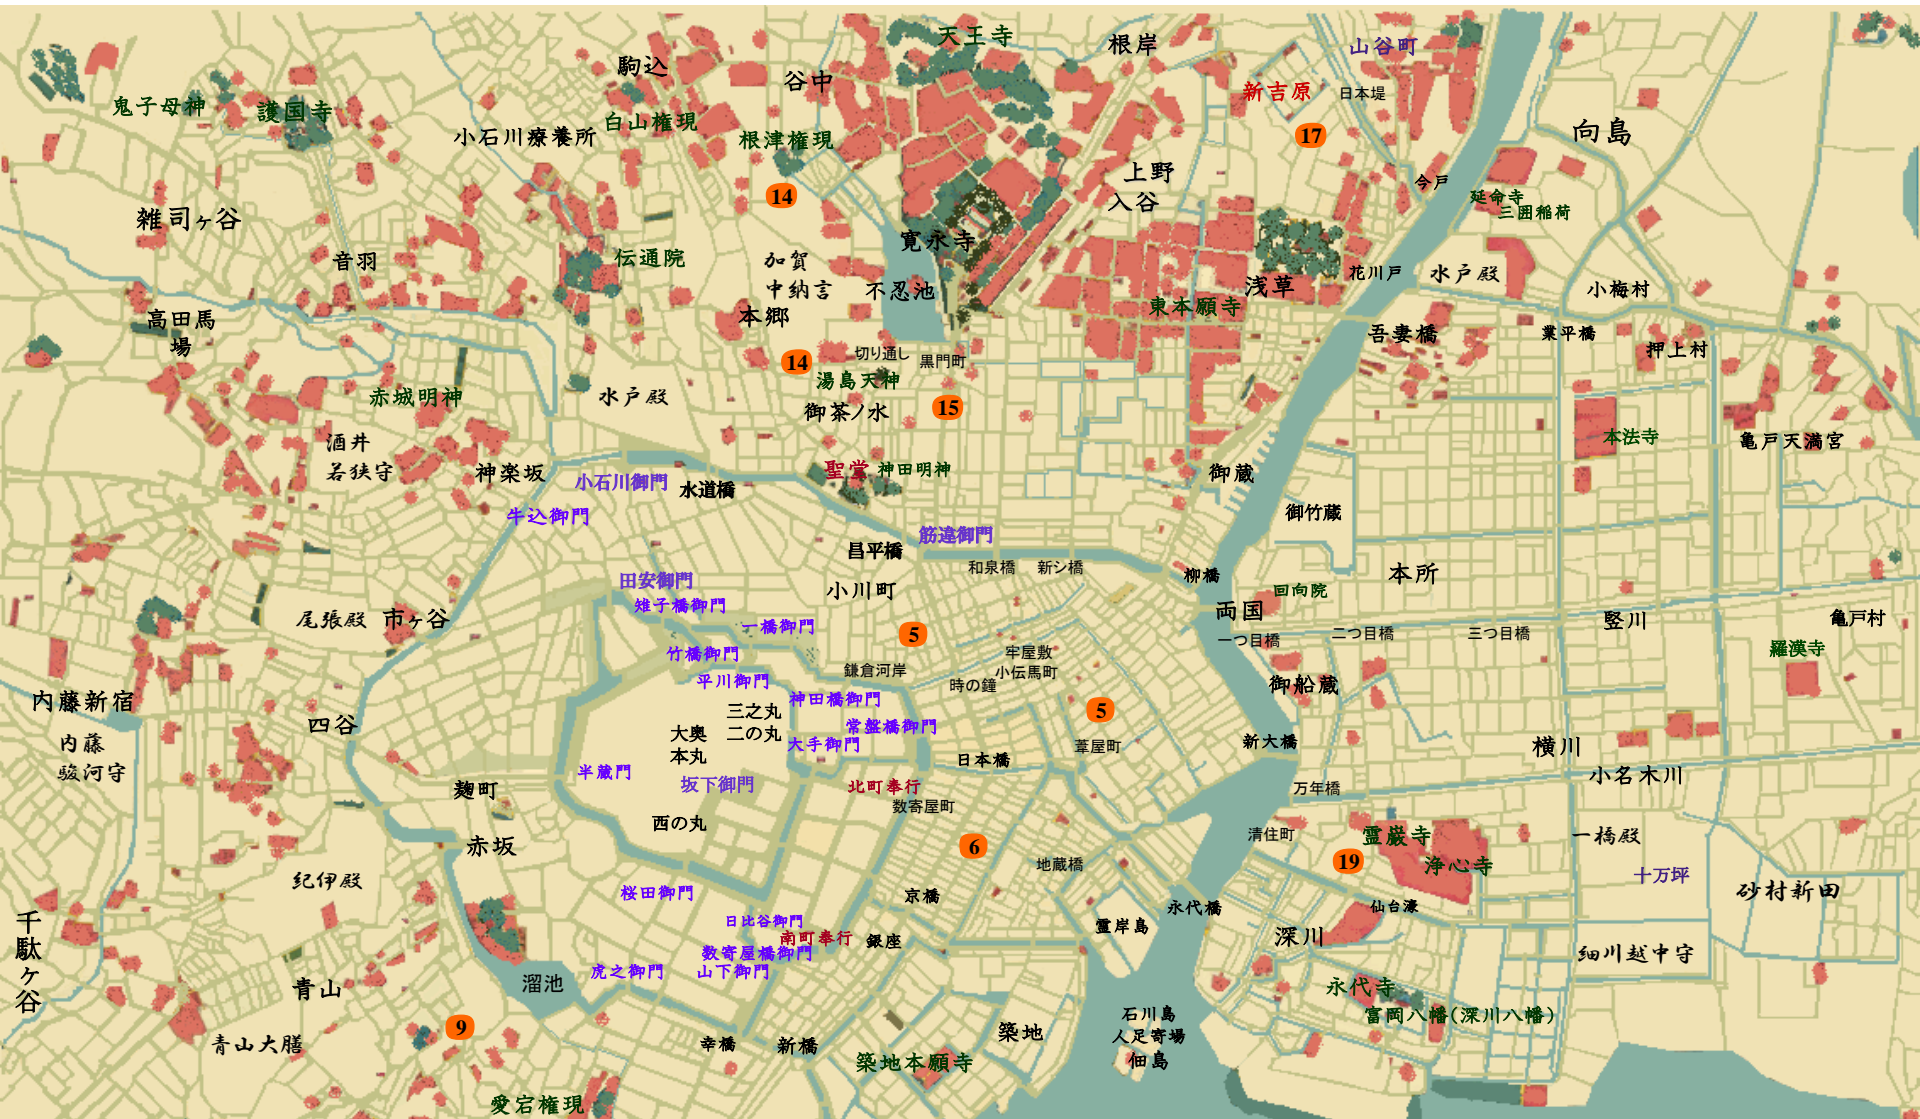

くらがり同心裁許帳12 秋螢 井川幸四郎

角野忠兵衛(南町同心永尋書留役)一千歳(亡妻)、梅(乳母)
 文蔵(岡っ引)、銀次(岡っ引)、文吾(岡っ引)
 詩織(藤屋酌婦)
 おまき(鬼灯の女将 柳橋)
 山根新八郎(練武道場 清住町)
 大岡越前(南町奉行)
 袴田美濃助(忠兵衛の上司)
 酒井一楽(筆頭同心 南町定町廻り)
 川村和馬(同心)、半次(岡っ引)、平七(岡っ引)、源蔵(岡っ引)
 一膳飯屋 五郎蔵(元盗人)、萬吉

森崎隆盛(大目付)、渡辺昇之助(側用人)、おつや、菊江(女中頭)
 松蔵(大工)、おしん(娘)一孝吉(呉服問屋 手代)
 佐田吉(筏屋 荷物運び)
 瀬戸屋玉八郎(幫間)一あやめ(玉八郎の妾)
 奈津(草月流歌舞師匠)、すみれ(浅草小町)、麻美(女髪結)、お景(水茶屋女将)
 小松楼(めでた屋興行主)、麻辺衛(座長)、稲葉屋(興業座元)、阿部屋(後見人)
 仙八(損料屋手代)、イネ(妹)、おすみ(元許嫁 和泉屋)
 両替商 和泉屋 澤右衛門一おすみ(女房)、伊兵衛(番頭)

但馬屋岩兵衛(札差)
 遊女屋 大黒楼 お須万(女将)、夕霧、朝霧
 結城屋(下総佐倉)