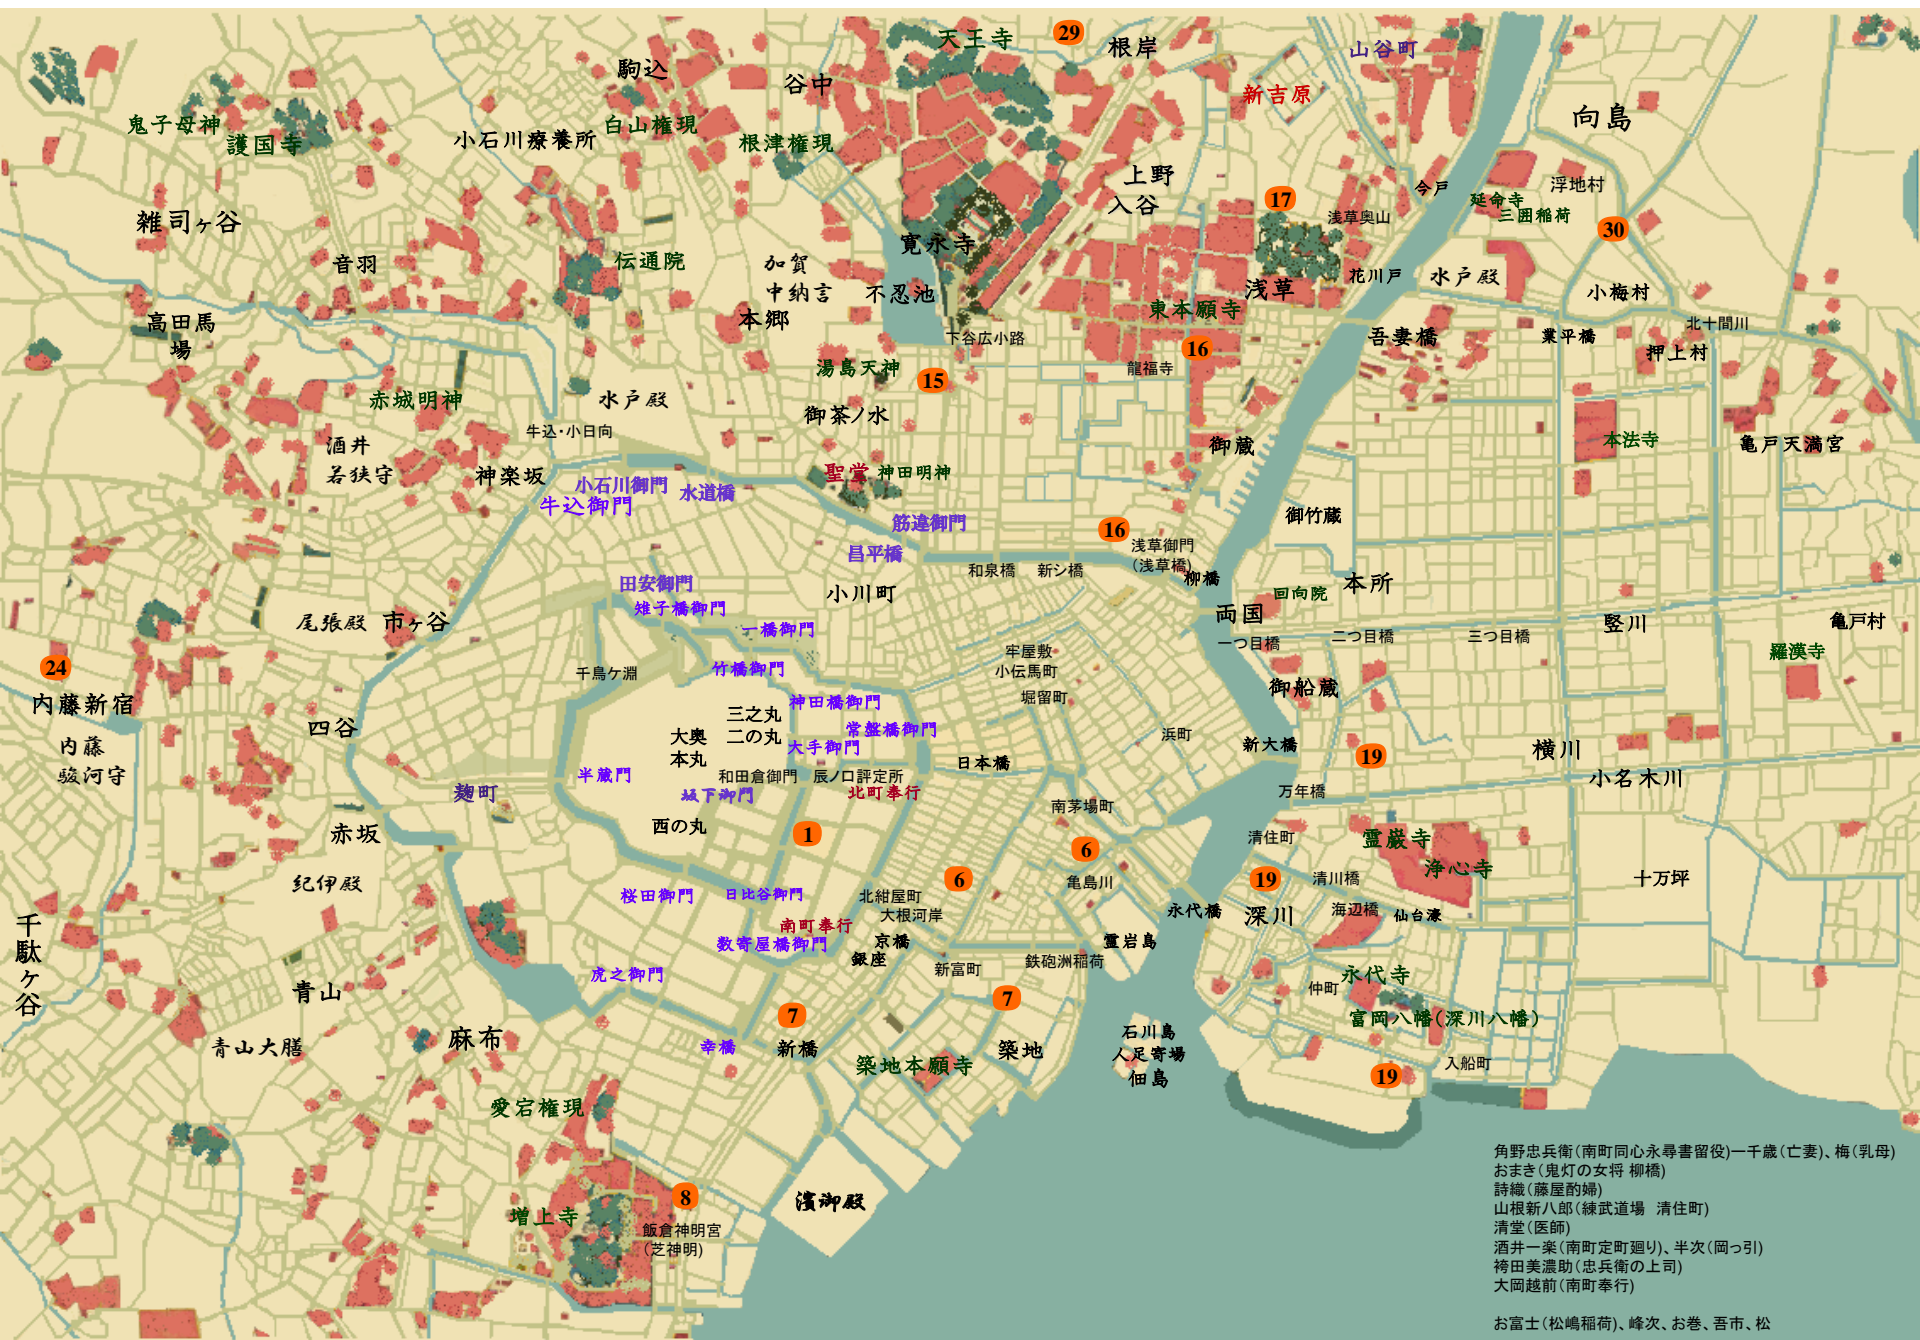

# くらがり同心裁許帳3 縁切り橋 井川香四郎

角野忠兵衛(南町同心永尋書留役)一千歳(亡妻)、梅(乳母)  
 おまき(鬼灯の女将 柳橋)  
 詩織(藤屋酌婦)  
 山根新八郎(練武道場 清住町)  
 清堂(医師)  
 酒井一楽(南町定町廻り)、半次(岡っ引)  
 袴田美濃助(忠兵衛の上司)  
 大岡越前(南町奉行)

お富士(松嶋福荷)、峰次、お巻、吾市、松