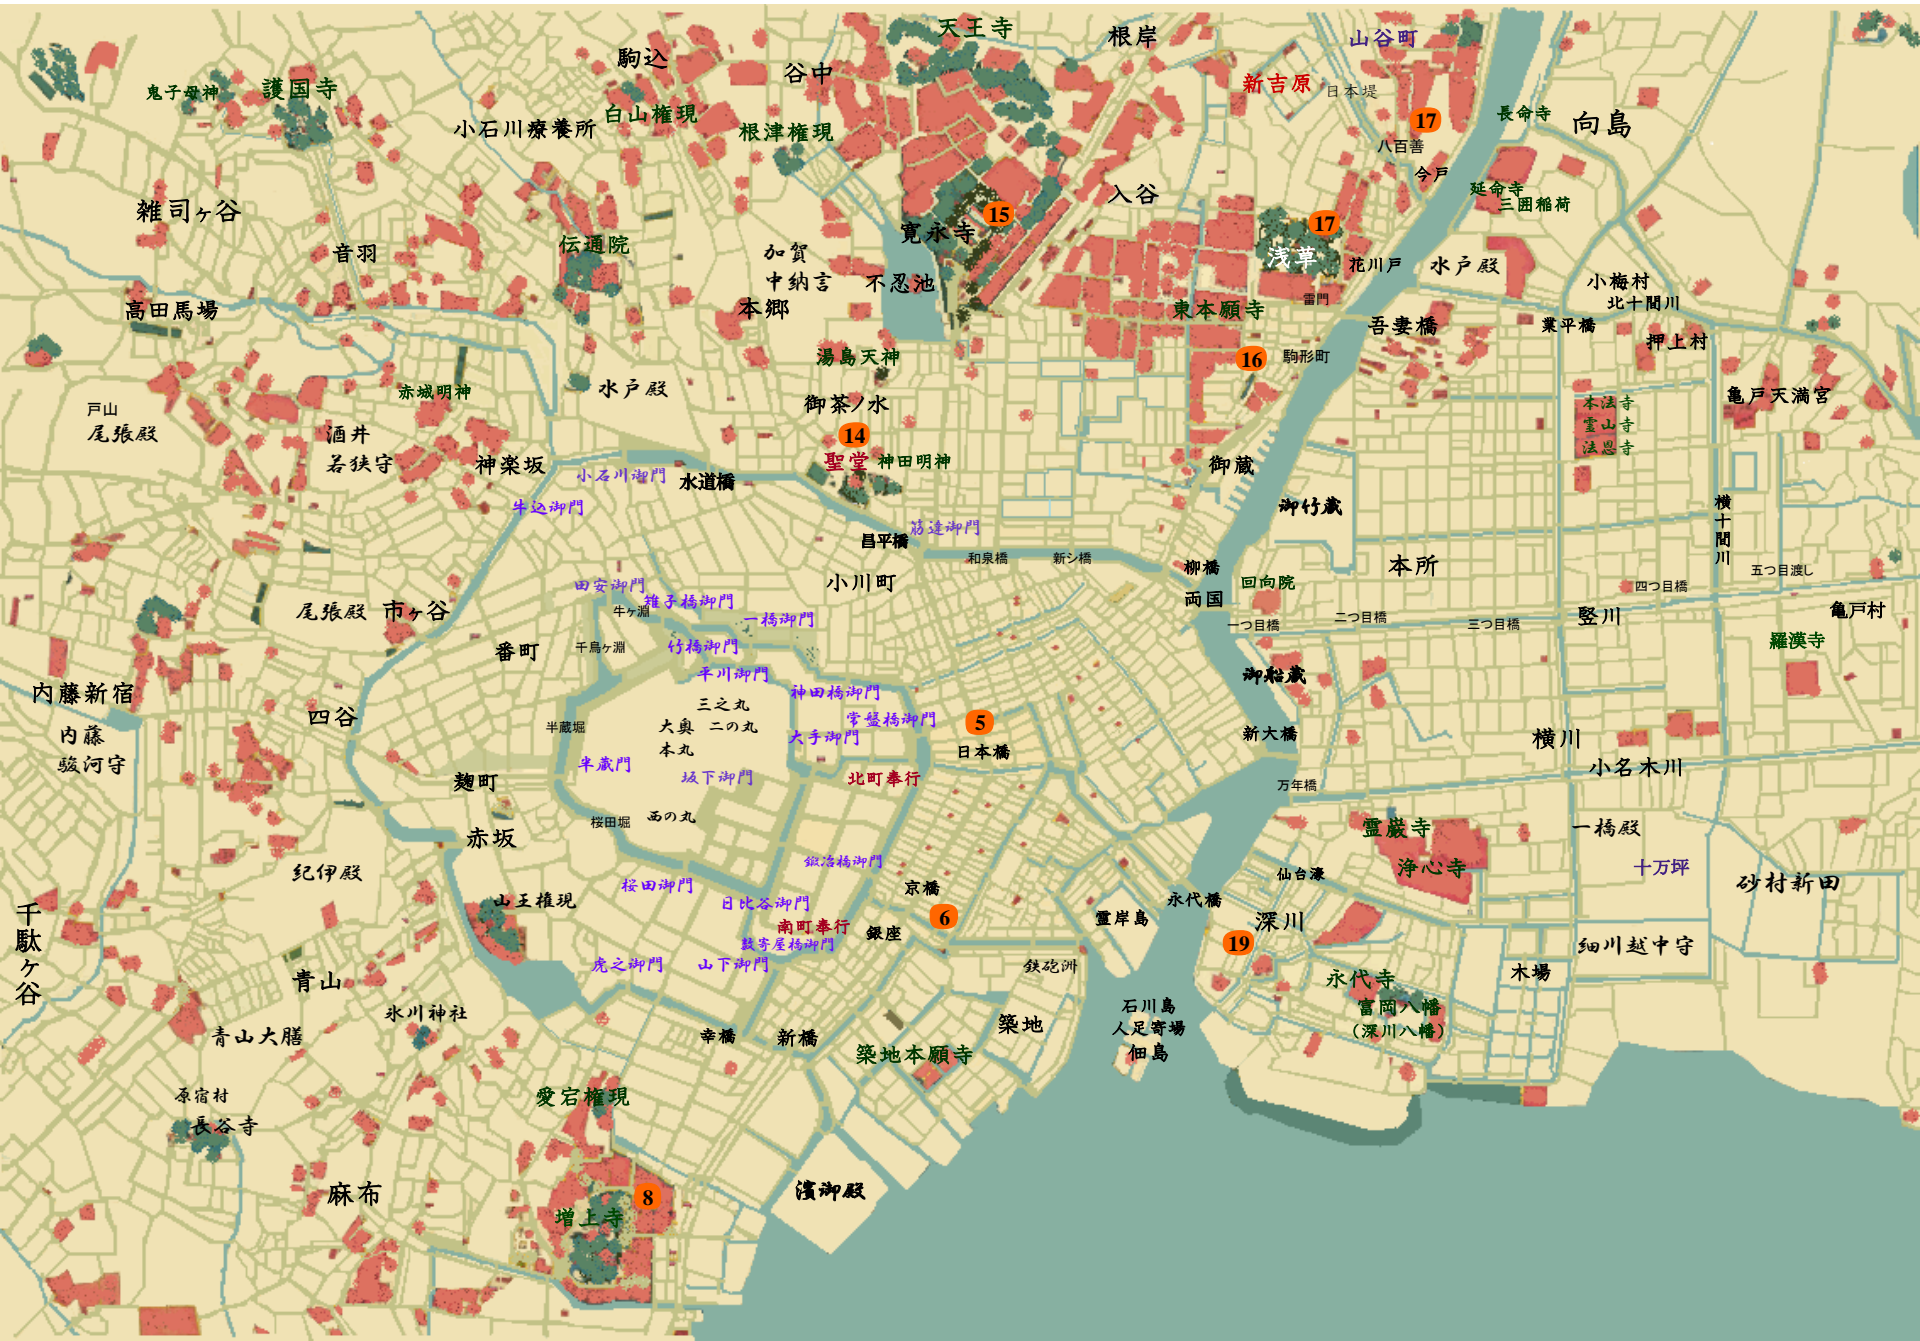

第二話 片棒担ぎ 井川香四朗

駒形そこつ長屋

仕事師

茶店「青葉」
の茶酌娘

越後四茶藩
上杉家

宮大工

廻り髪結

岡一引き

村木問屋
「木曾屋」

息子

南町奉行

北町定廻り同心

村木問屋
「日向屋」

長男
(三十才)

次男

三男
(しのの息子)

一番番頭

元女中

村木問屋
「越後屋」

両替商
「恵比寿屋」

婆さん