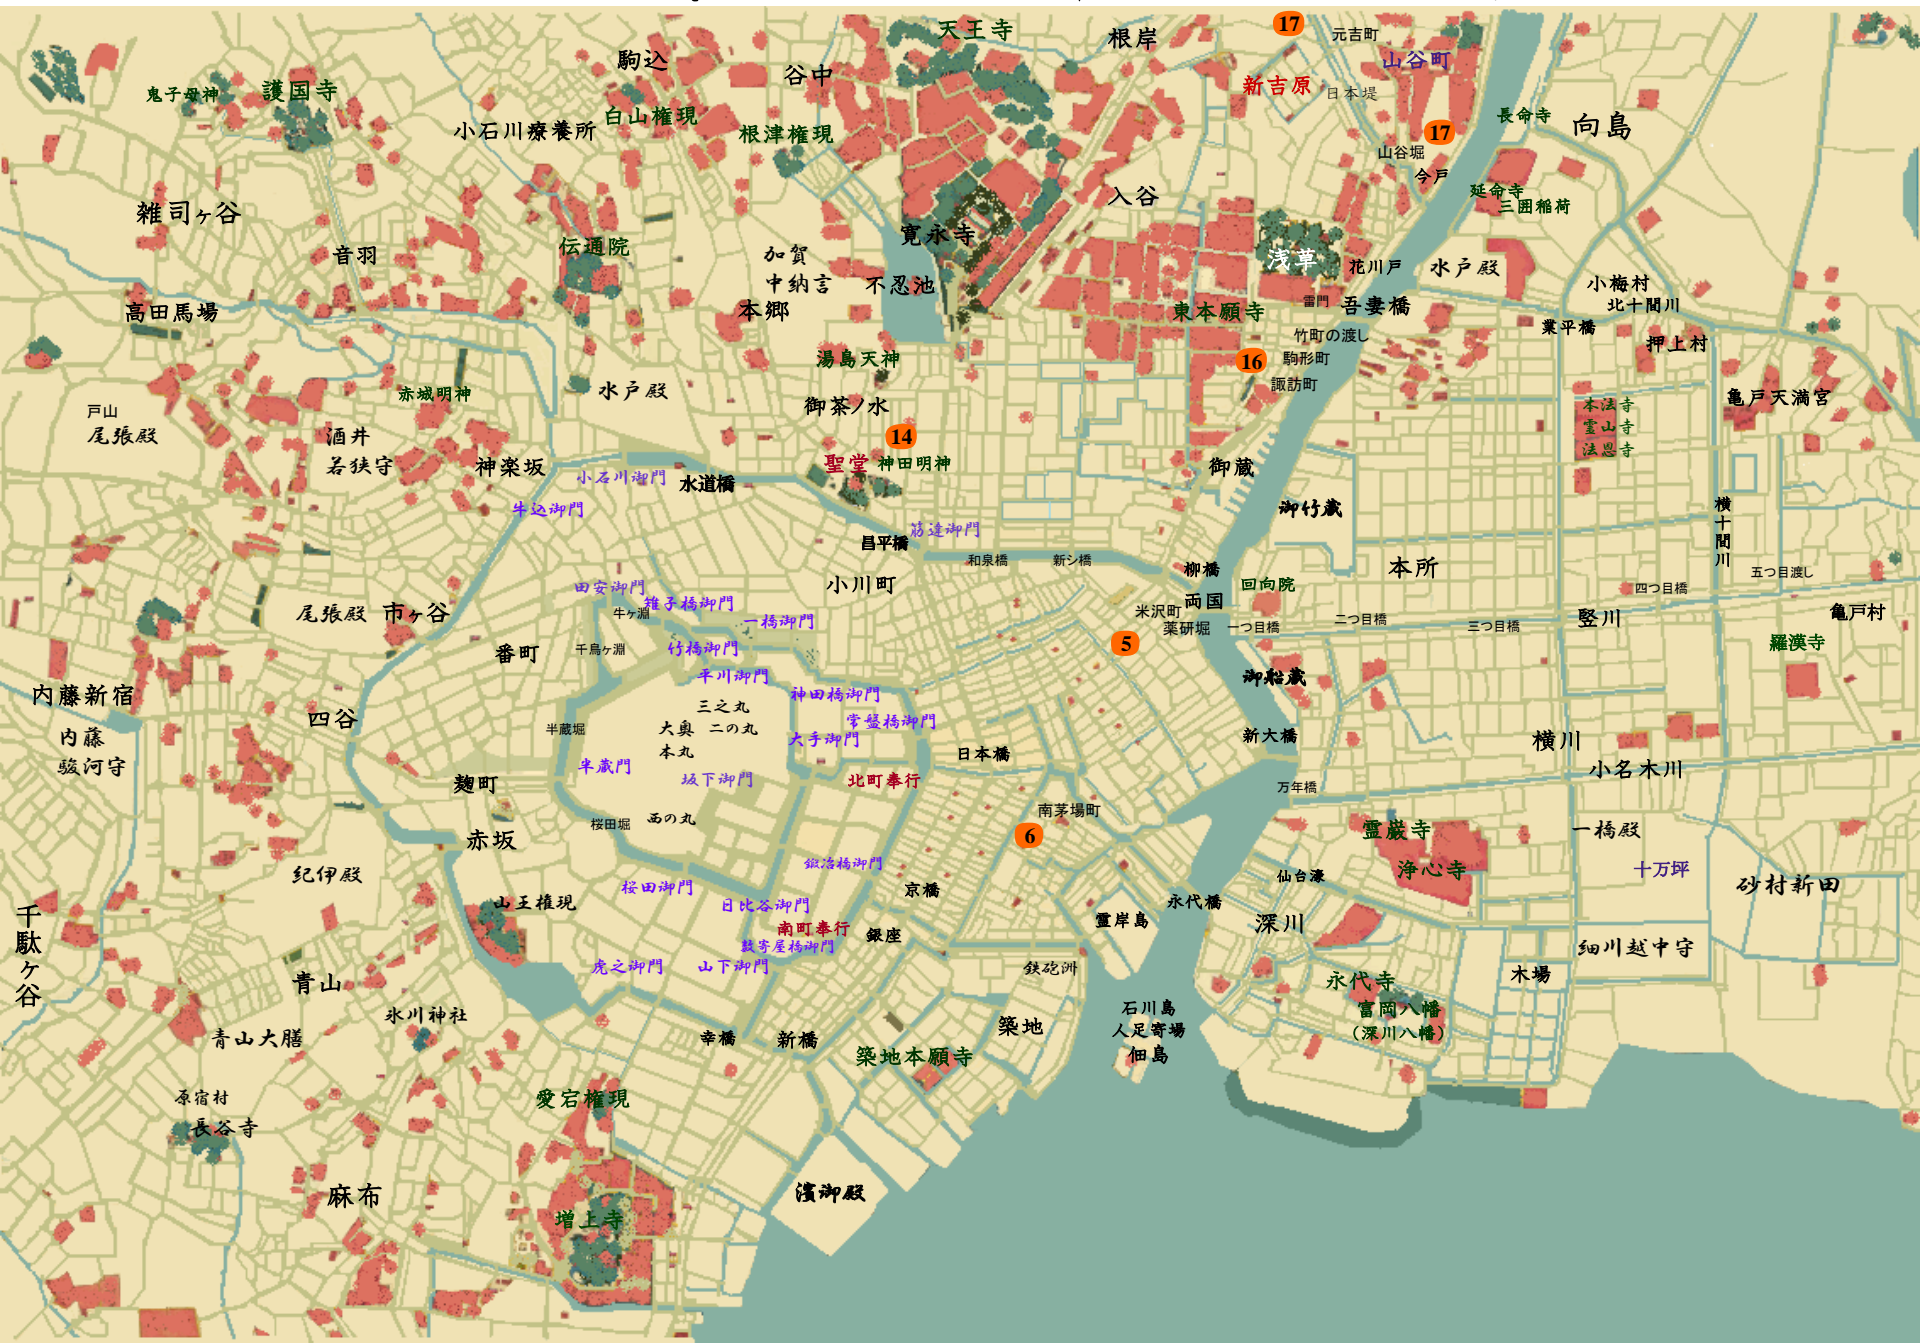

第五話 死神の水 井川香四朗

駒形そこつ長屋

仕事師

茶店「青茶」
の茶酌娘

若年寄
武蔵滝山藩主

宮大工

廻り髪結

岡っ引き

北町定廻り同心

武蔵滝山藩

滝山藩前藩主

内藤甲斐守

正室

江戸家老

滝山藩

おりべたのも
織部頼母