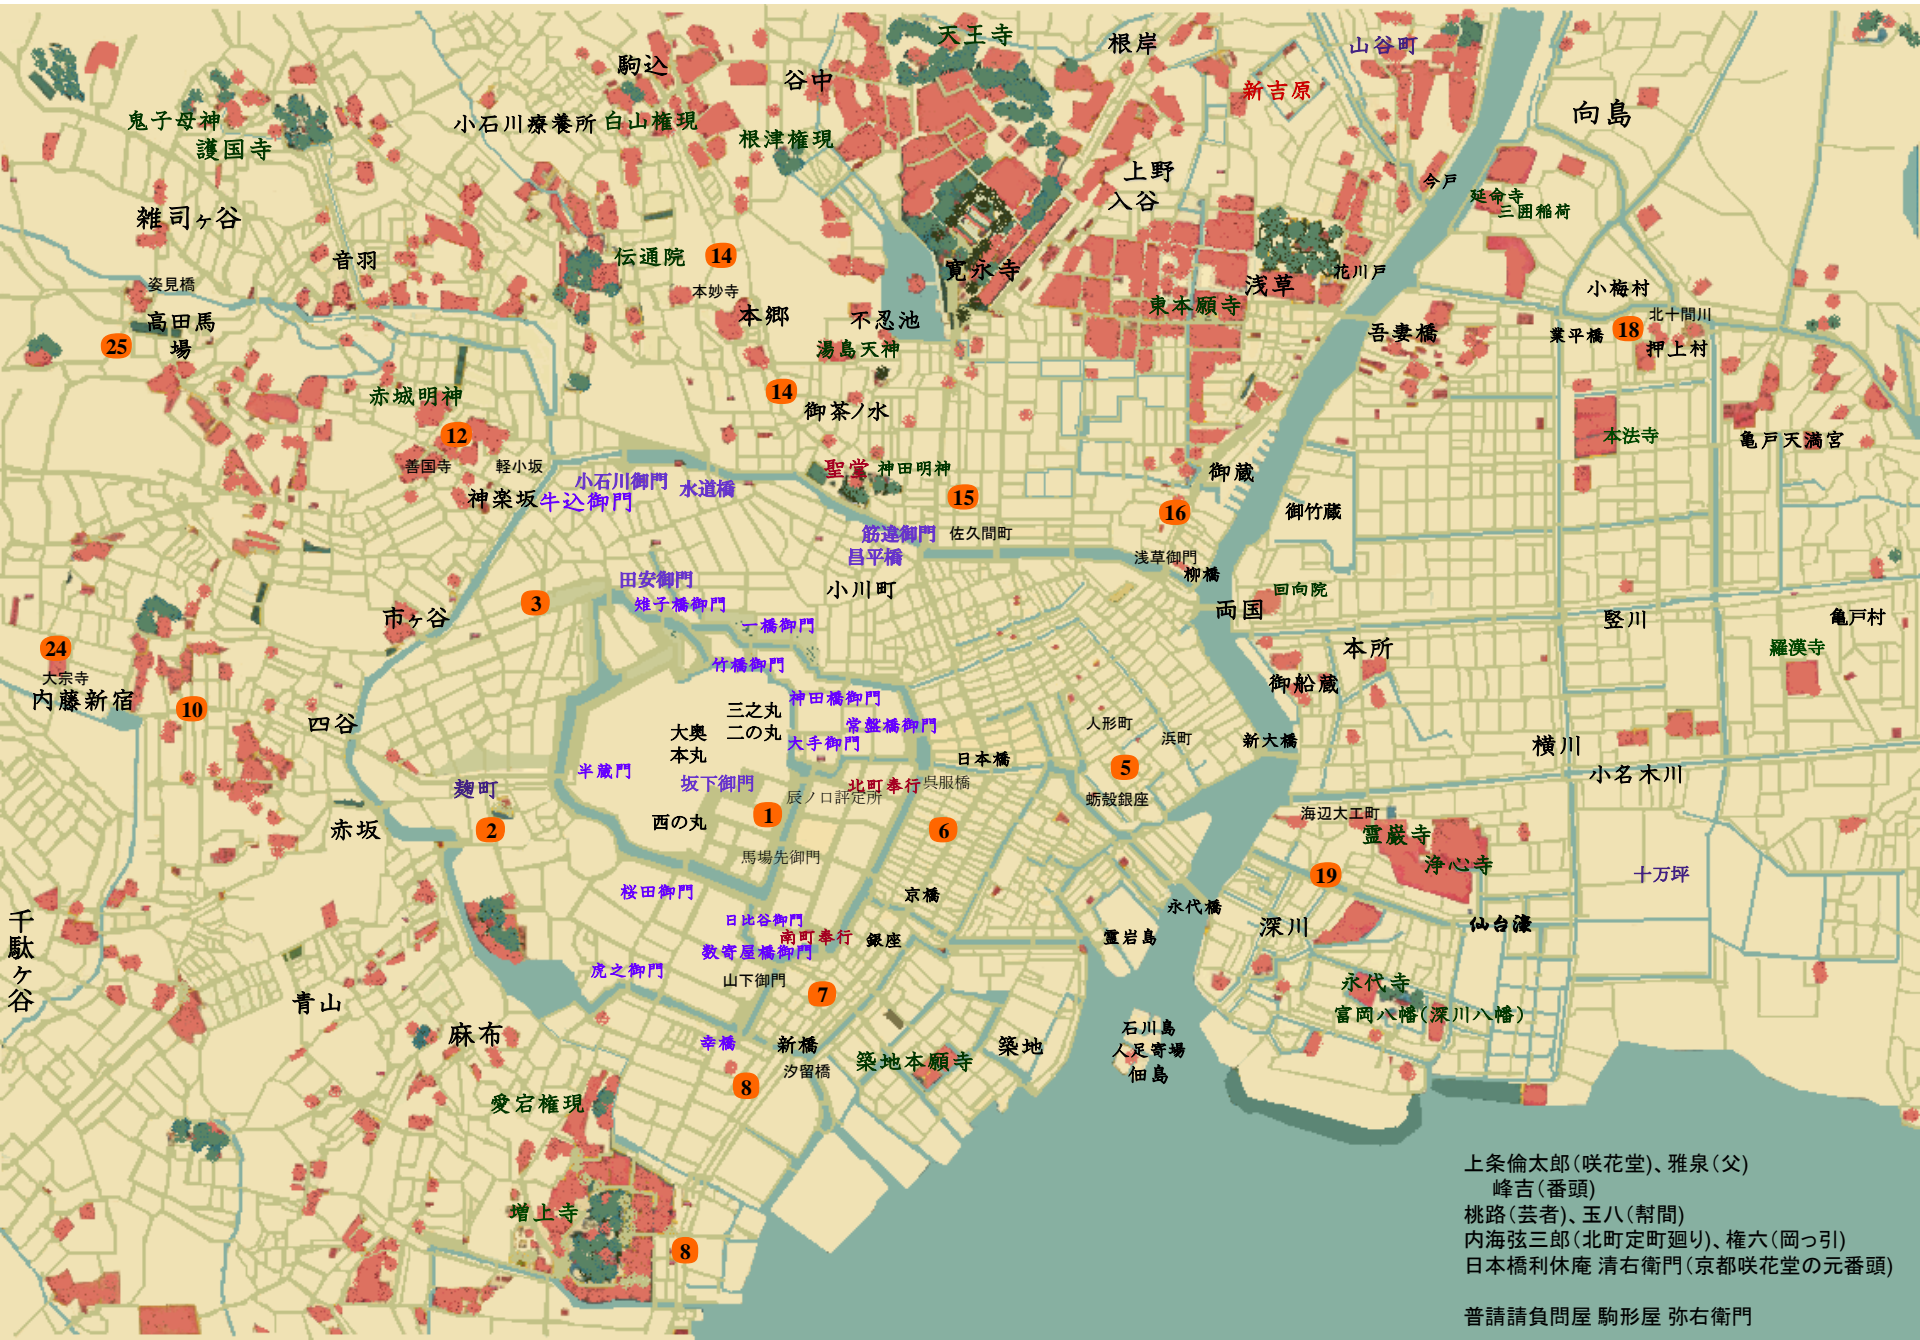

刀剣目利き神楽坂咲花堂 8 閻魔の刀 井川香四郎

上条倫太郎(咲花堂)、雅泉(父)
 峰吉(番頭)
 桃路(芸者)、玉八(幫間)
 内海弦三郎(北町定町廻り)、権六(岡っ引)
 日本橋利休庵 清右衛門(京都咲花堂の元番頭)
 普請請負問屋 駒形屋 弥右衛門