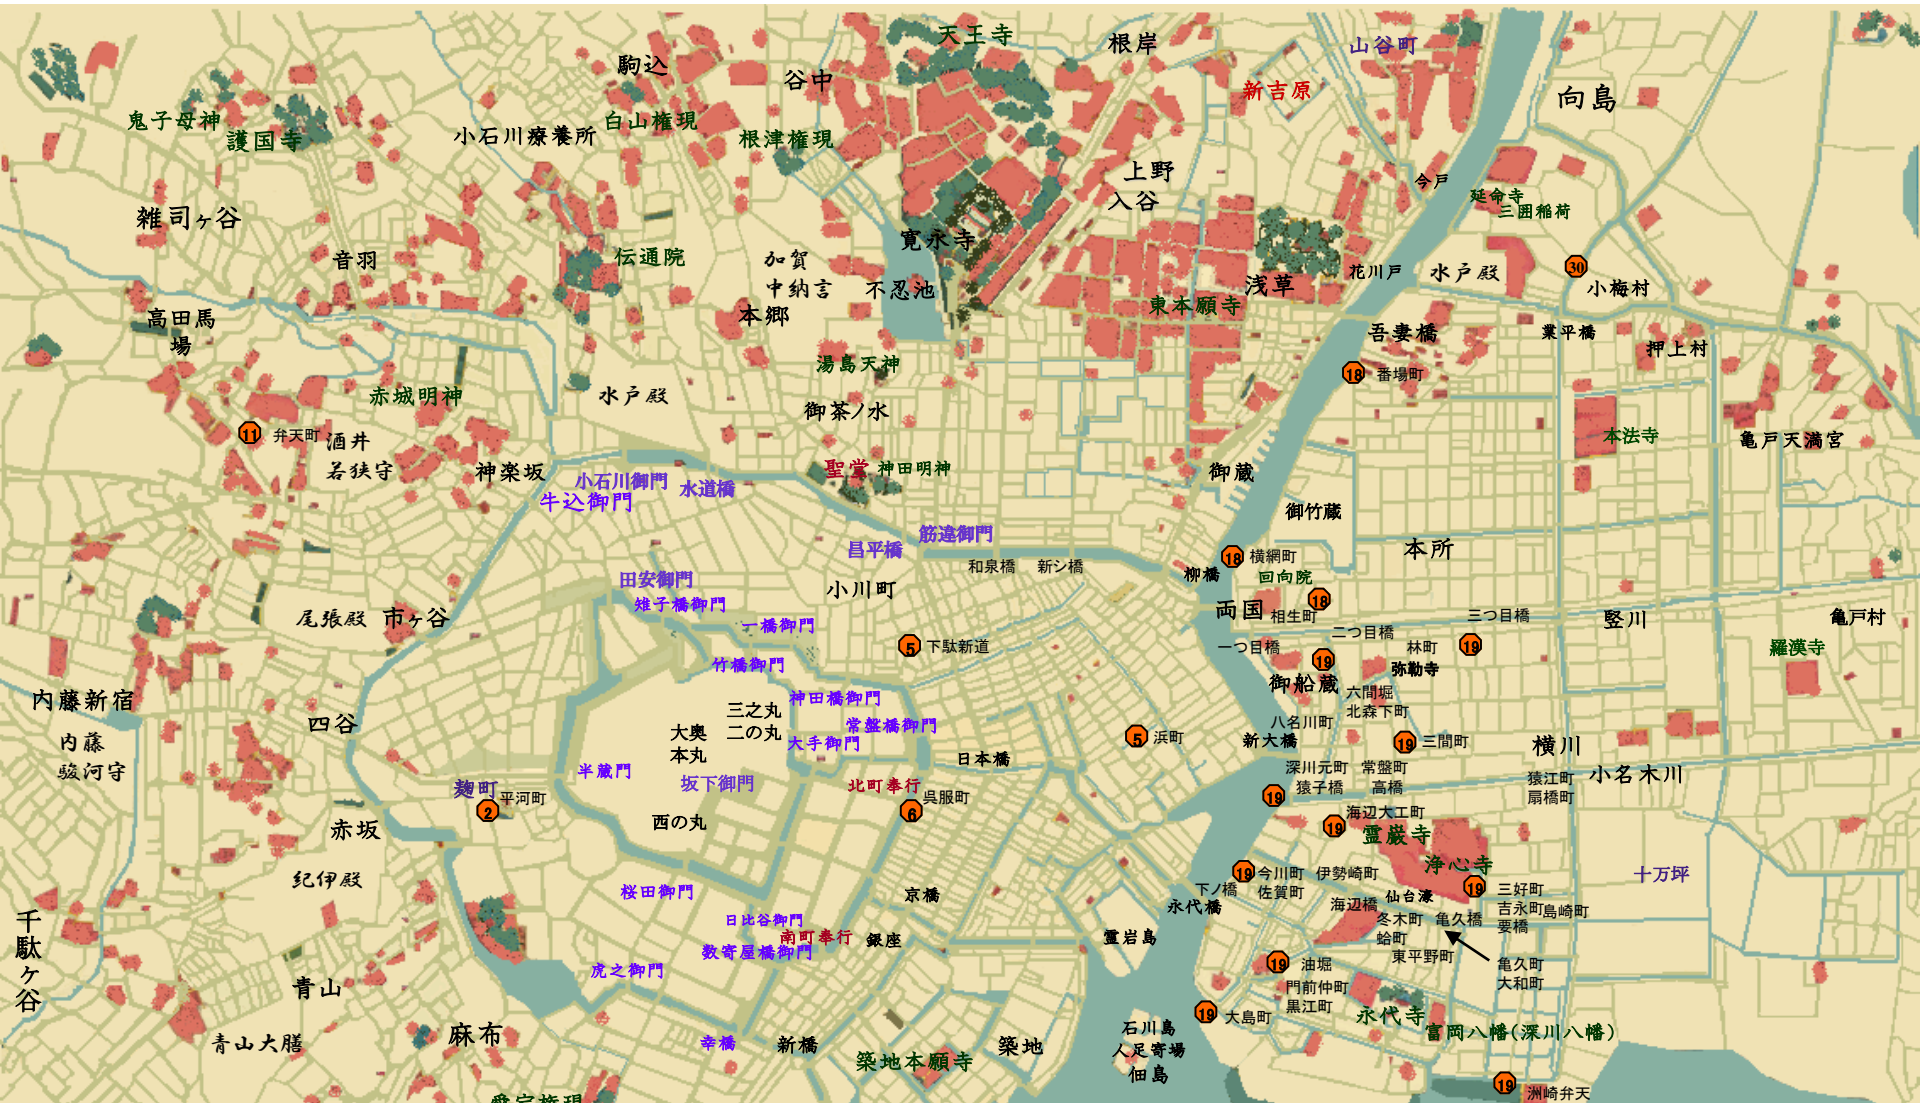

出入師夢乃函覚書2 星の契

今井絵美子

半井夢乃丞(冬木町 治平店 鴨下道場)
真沙女(母)、左右兵衛(亡き父)
徳兵衛(治平店大家)、おぶん(娘)
お甲(別離女房)、おこん(亡姑)
市右衛門(大家)
おつな(木戸番の女房)
鉄平(三太のいとこ)
伊之吉(出入師)
三太(隣の左官)ーおきん(女房)
朋蔵(除物売)ーおりつ(女房)
文六(焼き接ぎ師)

古澤水馬、美乃里(母)、
義(義姉)ー歌川豊松、おゆき
鴨下弥五郎(道場)ー満江(妻女)
村雨竜道(道場 本所 番場町)、久作(下男)
おりゆう(蛤町ほおずき女将)ー亀爺
山城屋幸右衛門(亡き父)
千代丸(辰巳芸者)
美世路(芸者)ー一万八(陶物屋)

熊五親分(伊勢崎町)、彦佐(手下)
鶴平親分(三間町)
木村竜吾(同心)
東堂内蔵助(次席家老)
吉富金兵衛(両替商 横網町)ー静乃(娘)
提灯屋 富本屋、おそよ(おぶん友達)
乾物并屋 奈良屋(黒江町)、お美津、勝太郎(兄)
力也(佐賀町 茶飯屋一献)、おとよ(小女)