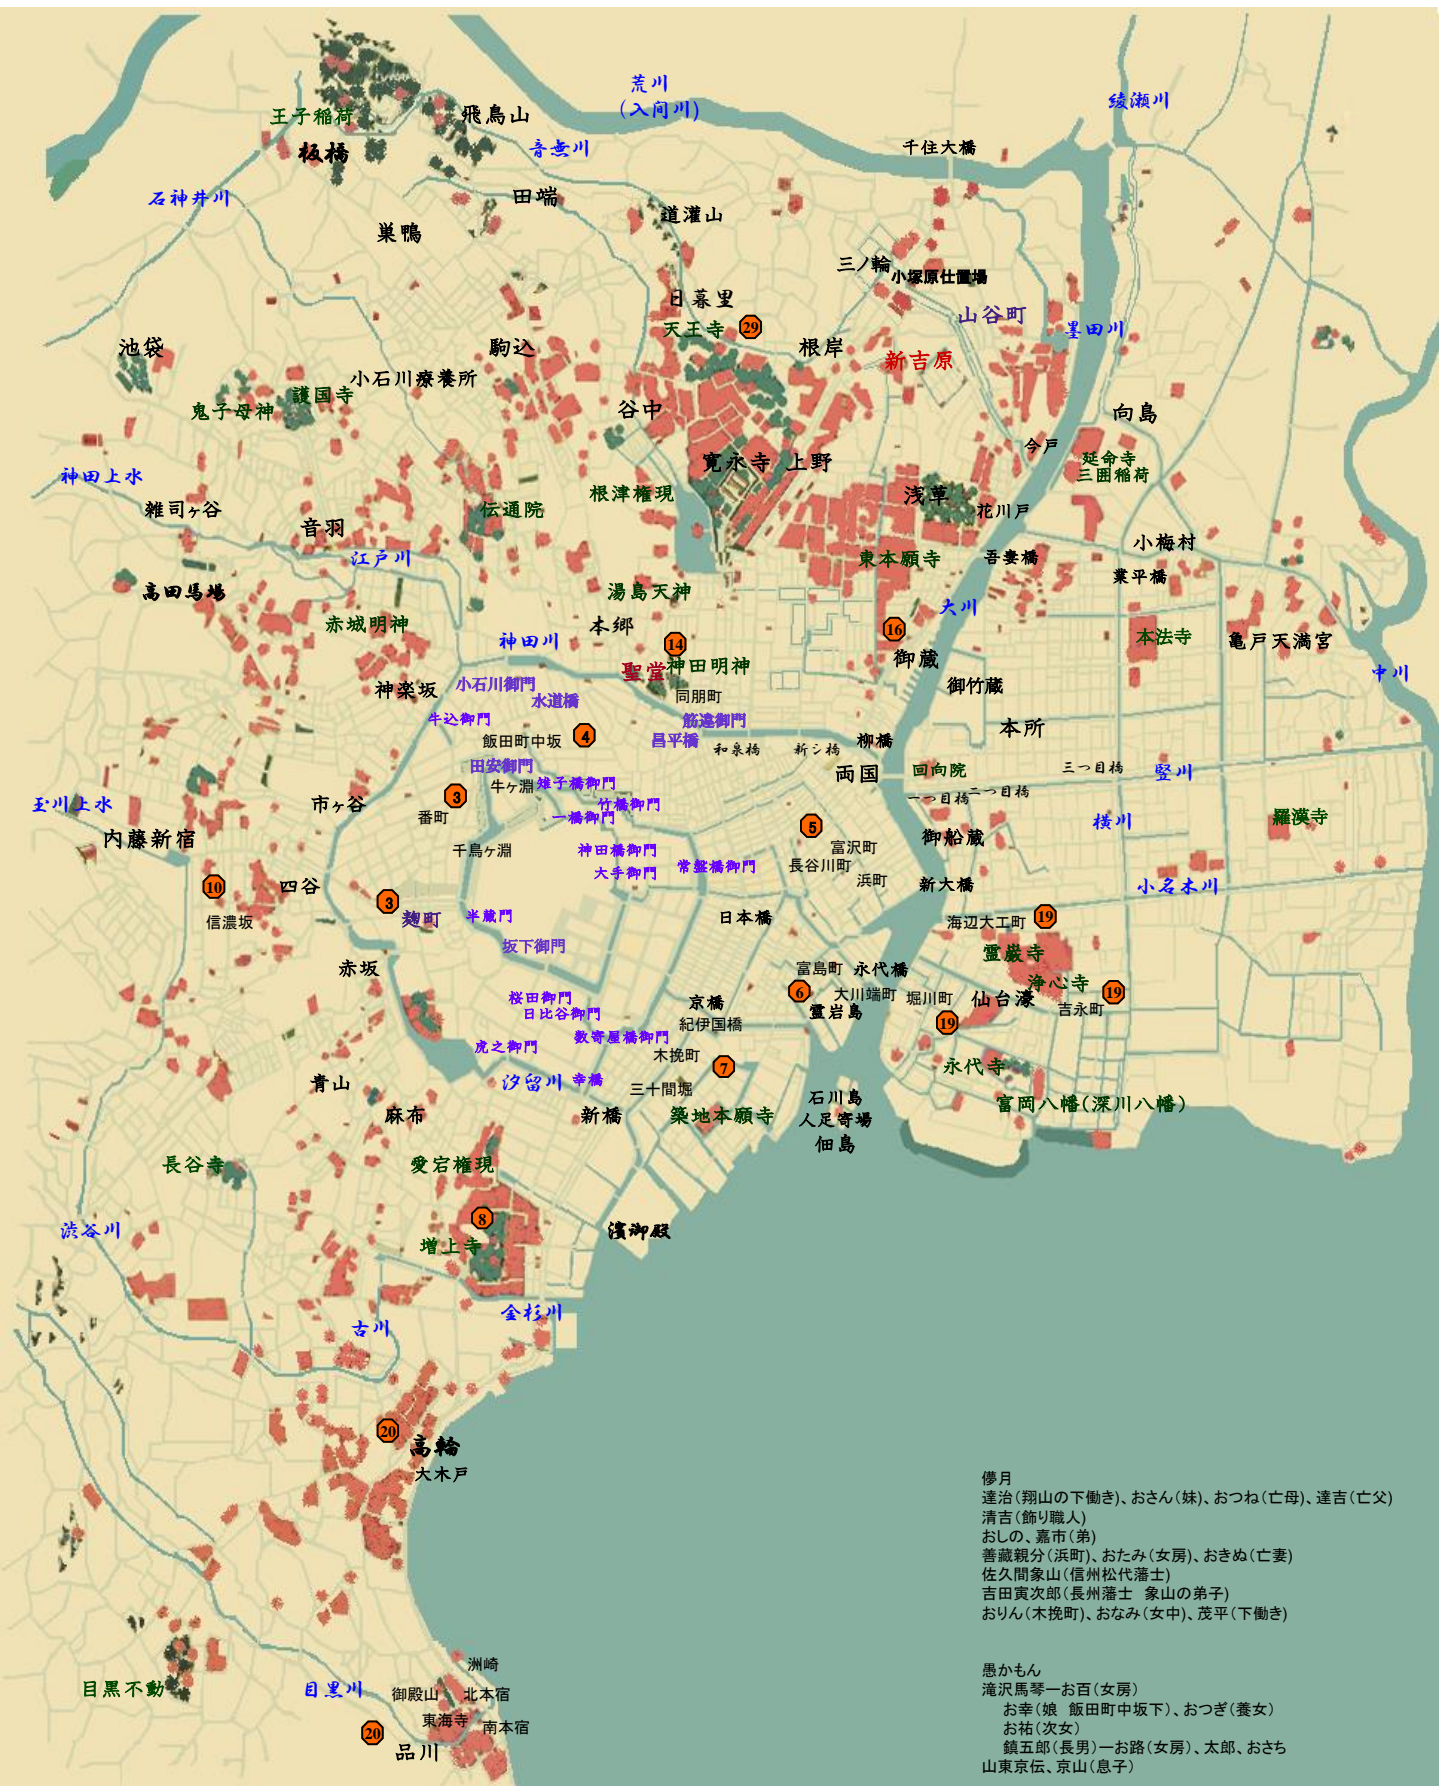

# 傳月・愚かもん

# 今井絵美子

傳月  
 達治(翔山の下働き)、おさん(妹)、おつね(亡母)、達吉(亡父)  
 清吉(飾り職人)  
 おしの、嘉市(弟)  
 善藏親分(浜町)、おたみ(女房)、おきぬ(亡妻)  
 佐久間象山(信州松代藩士)  
 吉田寅次郎(長州藩士 象山の弟子)  
 おりん(木挽町)、おなみ(女中)、茂平(下働き)

愚かもん  
 滝沢馬琴—おお(女房)  
 お幸(娘 飯田町中坂下)、おつぎ(養女)  
 お祐(次女)  
 鎮五郎(長男)—お路(女房)、太郎、おさち  
 山東京伝、京山(息子)