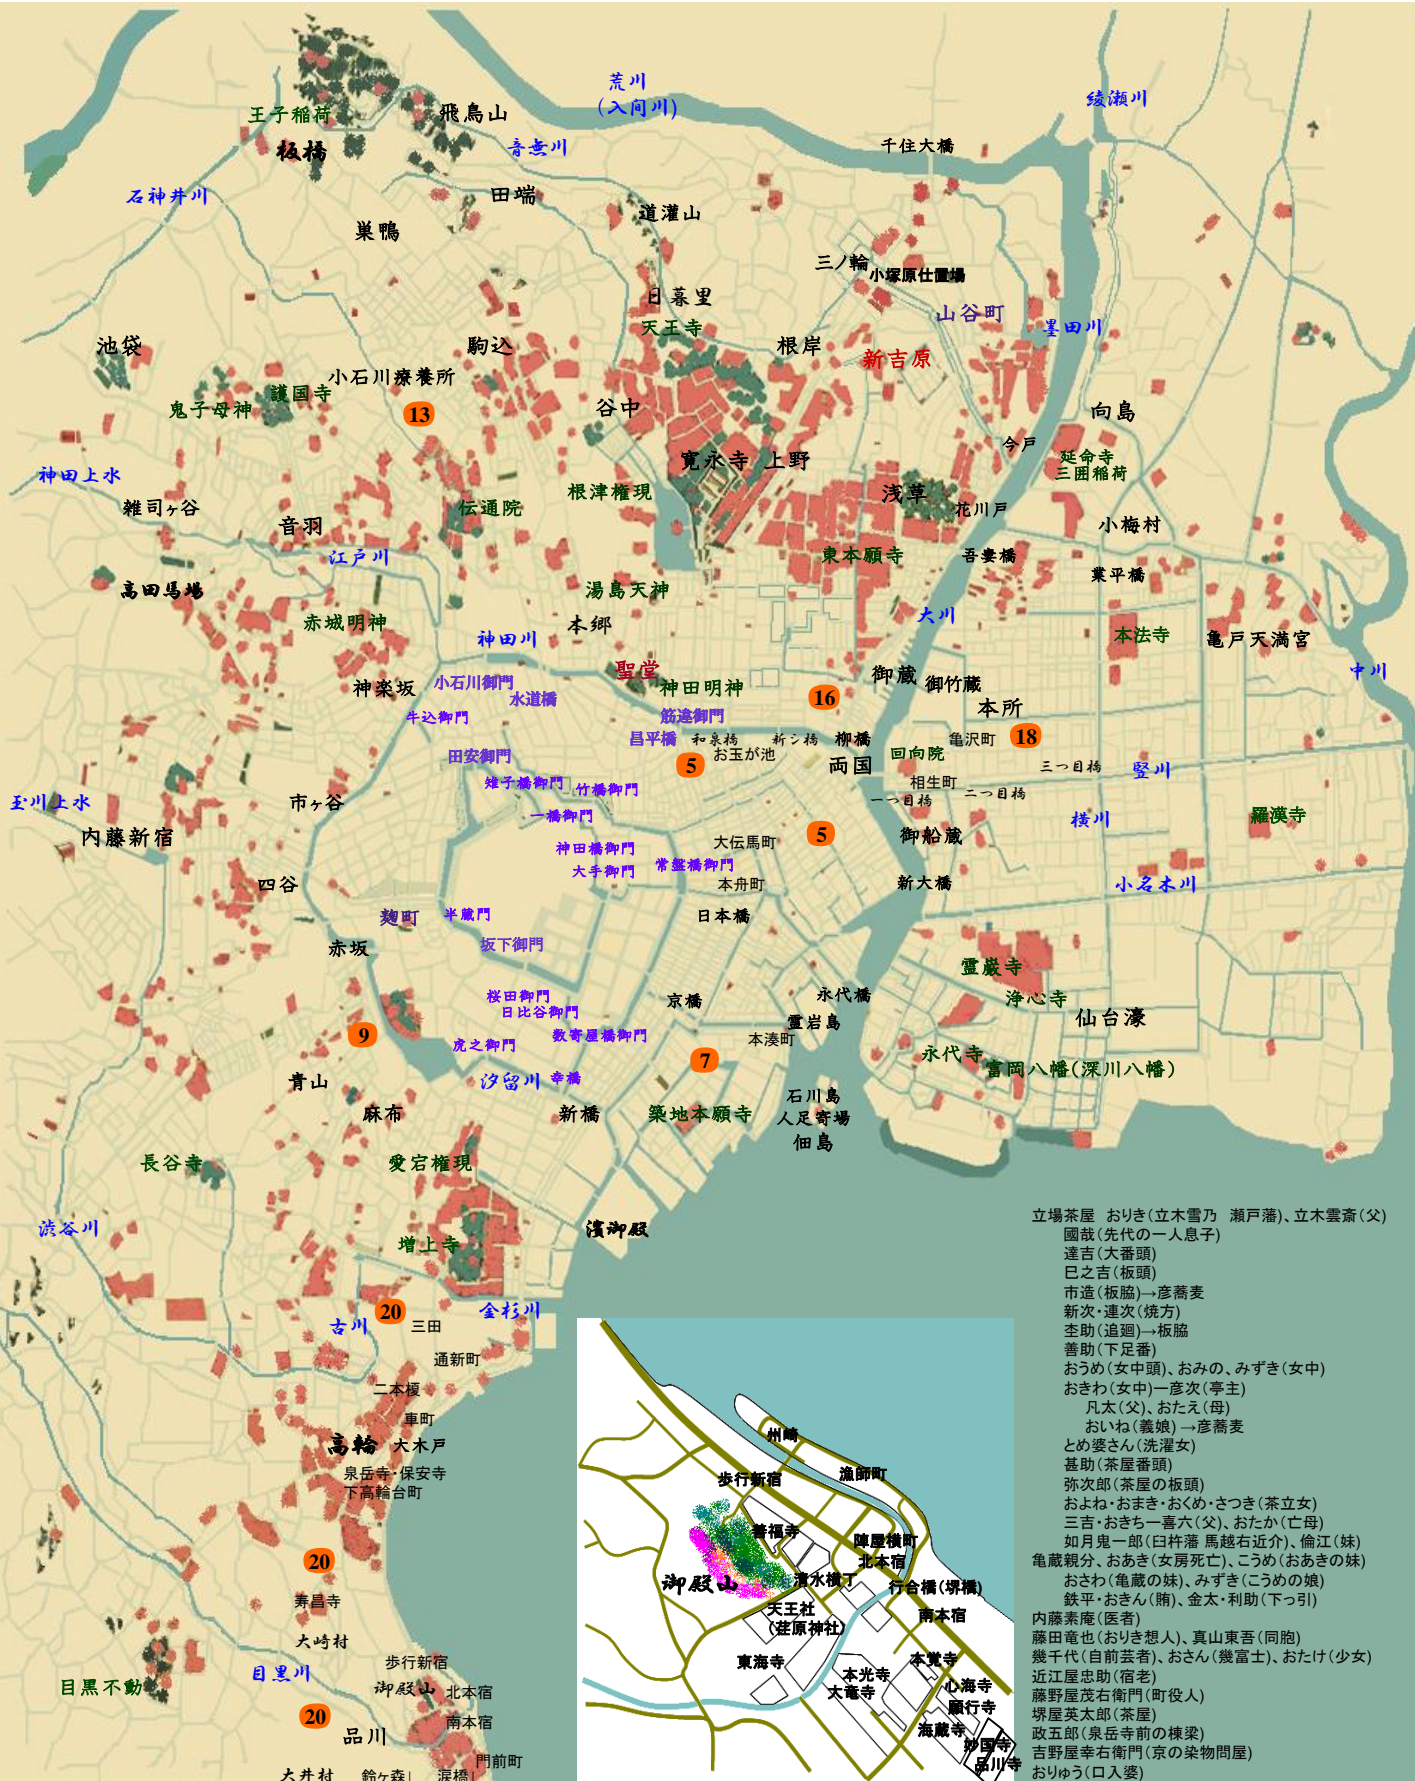

立場茶屋おりき 1 さくら舞う 今井絵美子

- 立場茶屋 おりき(立木雪乃 瀬戸藩)、立木雲斎(父)
 國哉(先代の一人息子)
 達吉(大番頭)
 巳之吉(板頭)
 市造(板脇)→彦齋妻
 新次・連次(焼方)
 李助(追廻)→板脇
 善助(下足番)
 おうめ(女中頭)、おみの、みずき(女中)
 おきわ(女中)一彦次(亭主)
 凡太(父)、おたえ(母)
 おいね(義娘)→彦齋妻
 とめ婆さん(洗濯女)
 甚助(茶屋番頭)
 弥次郎(茶屋の板頭)
 およね・おまき・おくめ・さつき(茶立女)
 三吉・おきち一喜六(父)、おたか(亡母)
 如月鬼一郎(臼杵藩 馬越右近介)、倫江(妹)
 亀藏親分、おあき(女房死亡)、こうめ(おあきの妹)
 おさわ(亀藏の妹)、みずき(こうめの娘)
 鉄平・おきん(賄)、金太・利助(下っ引)
 内藤素庵(医者)
 藤田竜也(おりき想人)、真山東吾(同胞)
 幾千代(自前芸者)、おさん(幾富士)、おたけ(少女)
 近江屋忠助(宿老)
 藤野屋茂右衛門(町役人)
 堺屋英太郎(茶屋)
 政五郎(泉岳寺前の棟梁)
 吉野屋幸右衛門(京の染物問屋)
 おりゅう(口入婆)