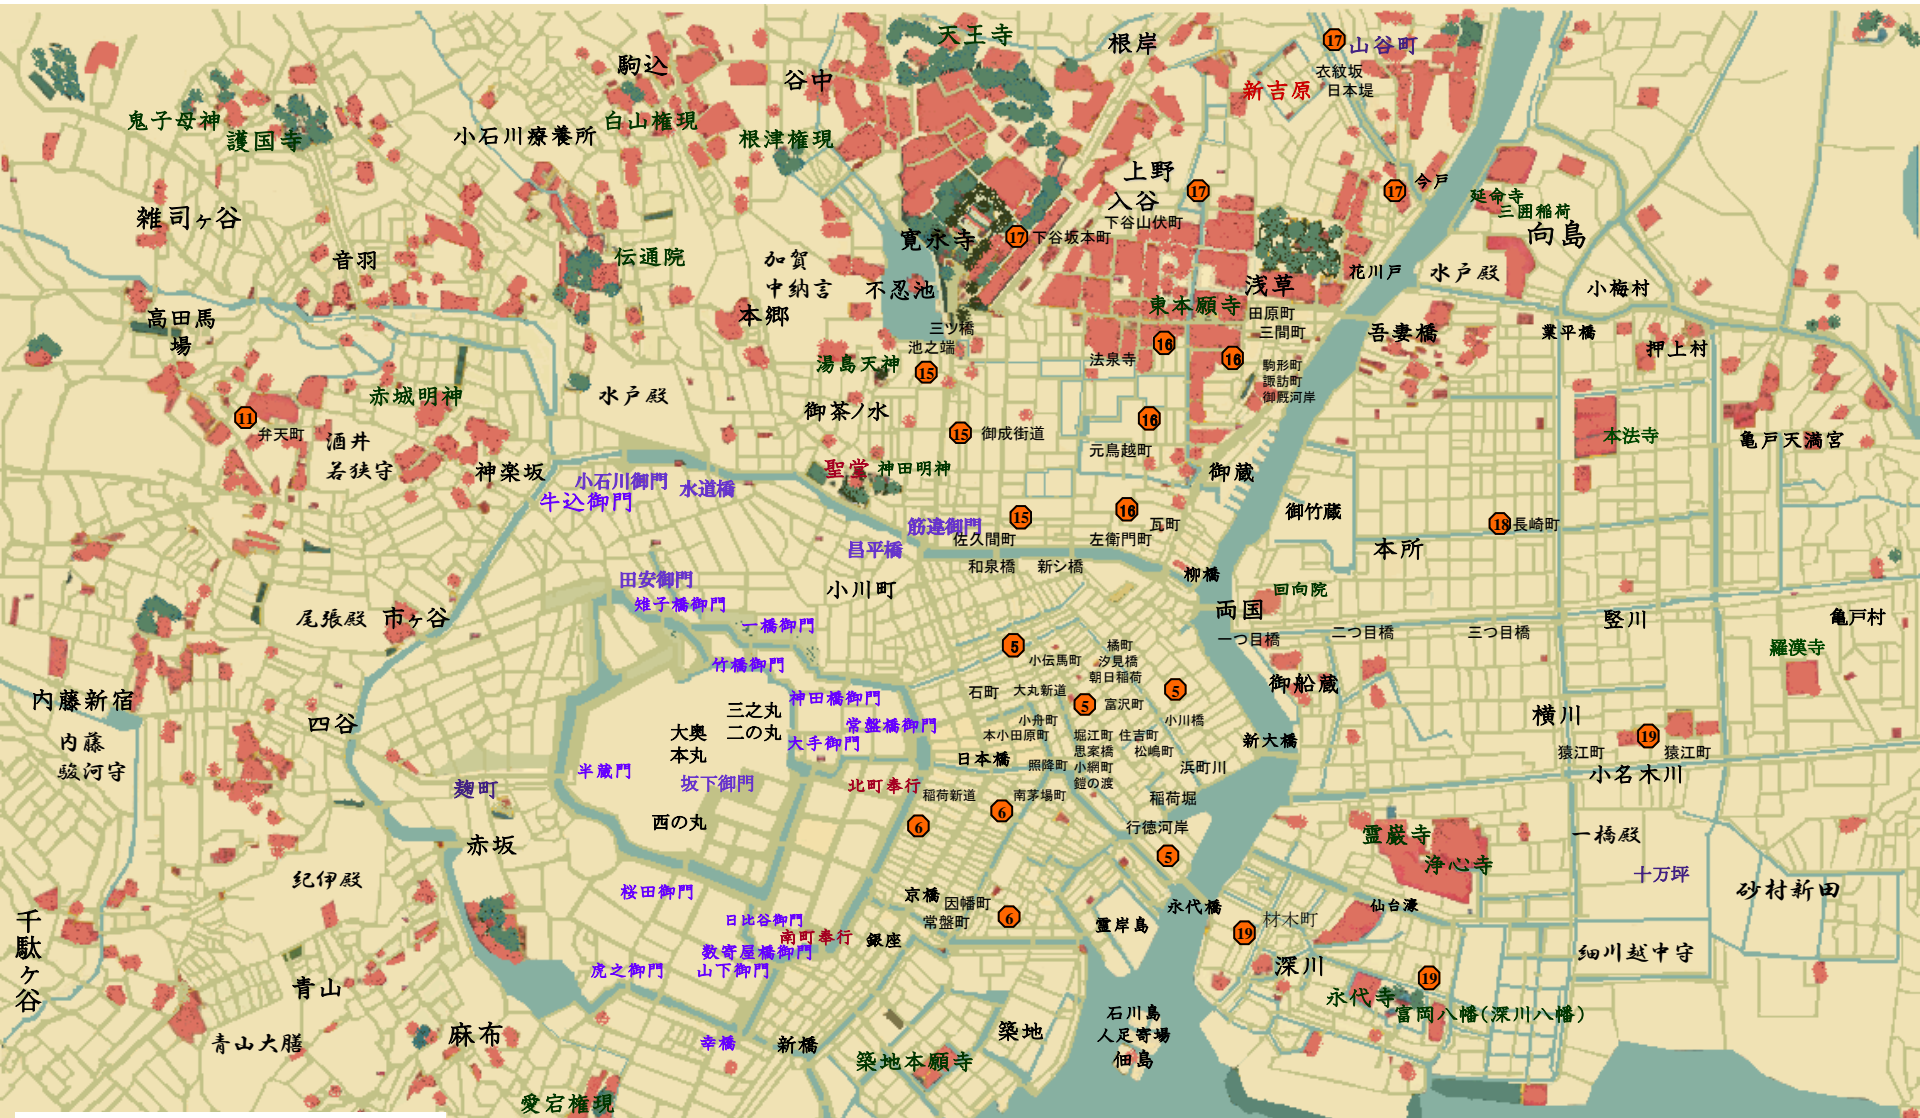

# 照降町自身番書役日誌1 雁渡り 今井絵美子

喜三次(自身番書役 魚竹住人)  
 おゆき(本小田原町 仲買商魚竹)・竹蔵・朔翁  
 惣右衛門(自身番書役)・仙三・實藏(店番)  
 伊之吉(木戸番)・おすえ(女房)  
 利兵衛(大家)・惣右衛門(大家)  
 猫宇屋 おたみ(母)→嘉平親分(亭主死亡)  
 およし(娘)・おけい(妹)・佐吉(息子)  
 源治(煙草売り 佐吉の父)  
 竜次(左官)・基平(棟梁)・吉次(鳶)・煙草屋隠居  
 太作(植木職人)・翁屋の隠居・周造(古骨買)  
 おてる(西掘留川 お多福)

お涼(女将 小料理 ふじ半)  
 佐伯半太(南町同心)・葉保(妻)・佐吉(下ツ引)  
 鈴木道玄(貸家 医師)・倫世(妻)・石井福太郎(助手)・喜作(下男)  
 楠本鉄斎(貸家 儒者)・中島鶴之介(書生)  
 銀造親分(住吉町)・松助・文治  
 次郎吉(小舟町)・八十吉(父 古着売)・おまん(母)・太郎吉・三吉  
 芳治・おふえ(母)・宗吾(父)→惣五郎(深川材木町)・おなか  
 小料理 亀松 お蓮(小網町)  
 弥吉(三度飛脚)