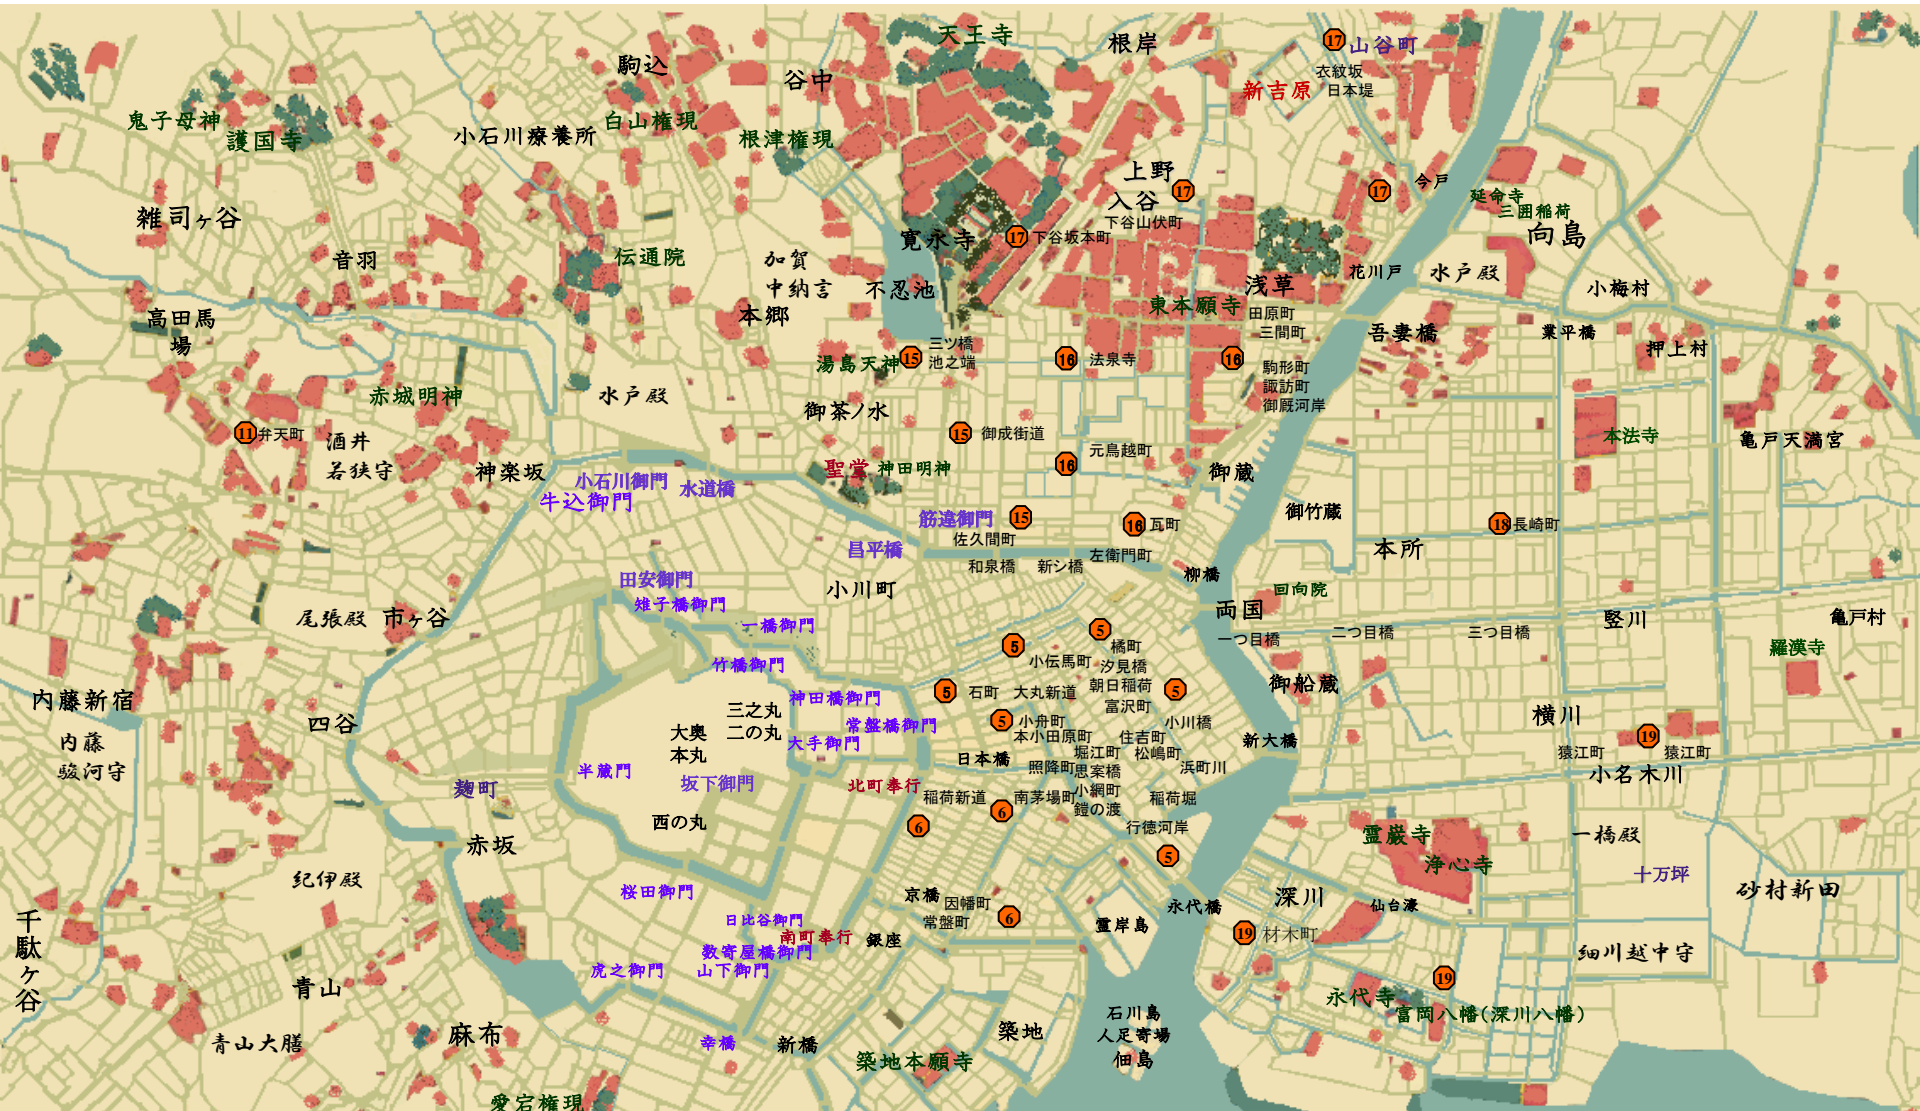

照降町自身番書役日誌4 夜半の春 今井絵美子

喜三次(自身番書役 魚竹住人)
 おゆき(本小田原町 仲買商魚竹)、竹蔵、朔翁
 惣右衛門(自身番書役)、仙三・實蔵(店番)
 伊之吉(木戸番、おすえ(女房)
 利兵衛(大家)、惣右衛門(大家)
 猫宇屋 おたみ(母)→嘉平親分(亭主死亡)
 およし(娘)、おけい(妹)、佐吉(息子)
 源治(煙草売り 佐吉の父)
 竜次(左官)、基平(棟梁)、吉次(鳶)、煙草屋隠居
 太作(植木職人)、翁屋の隠居、周造(古骨買)
 おてる(西掘留川 多福)

お涼(女将 小料理 ふじ半)
 佐伯隼太(南町同心)、葉保(妻)、佐吉(下ッ引)
 鈴木道玄(貸家 医師)、倫世(妻)、石井福太郎(助手)、喜作(下男)
 楠本鉄斎(貸家 儒者)、中島鶴之介(書生)
 銀造親分(住吉町)、松助、文治
 次郎吉(小舟町)、八十吉(父 古着売)、おまん(母)、太郎吉、三吉
 芳治、おふえ(母)、宗吾(父)→惣五郎(深川材木町)、おなか

小料理 亀松 お連(小網町)
 弥吉(三度飛脚)
 傘問屋 田口屋政五郎、おりく(後添)、玉緒(娘)、鶴江(玉緒の母)
 宮内蔵之助(大垣藩御納戸方)、吉右衛門(舅)、加奈(妻)、菊池慶次郎(若党)
 千代竜(加奈)→慶次郎(元浜野)
 畳問屋 備後屋、香苗(後添い)、裕次郎(次男)、宇津木内蔵助(香苗の従弟)
 おぎん、おはな(娘)、およし(娘 松島町)
 髪結床 上総屋(富沢町)
 安吉、春治(父)