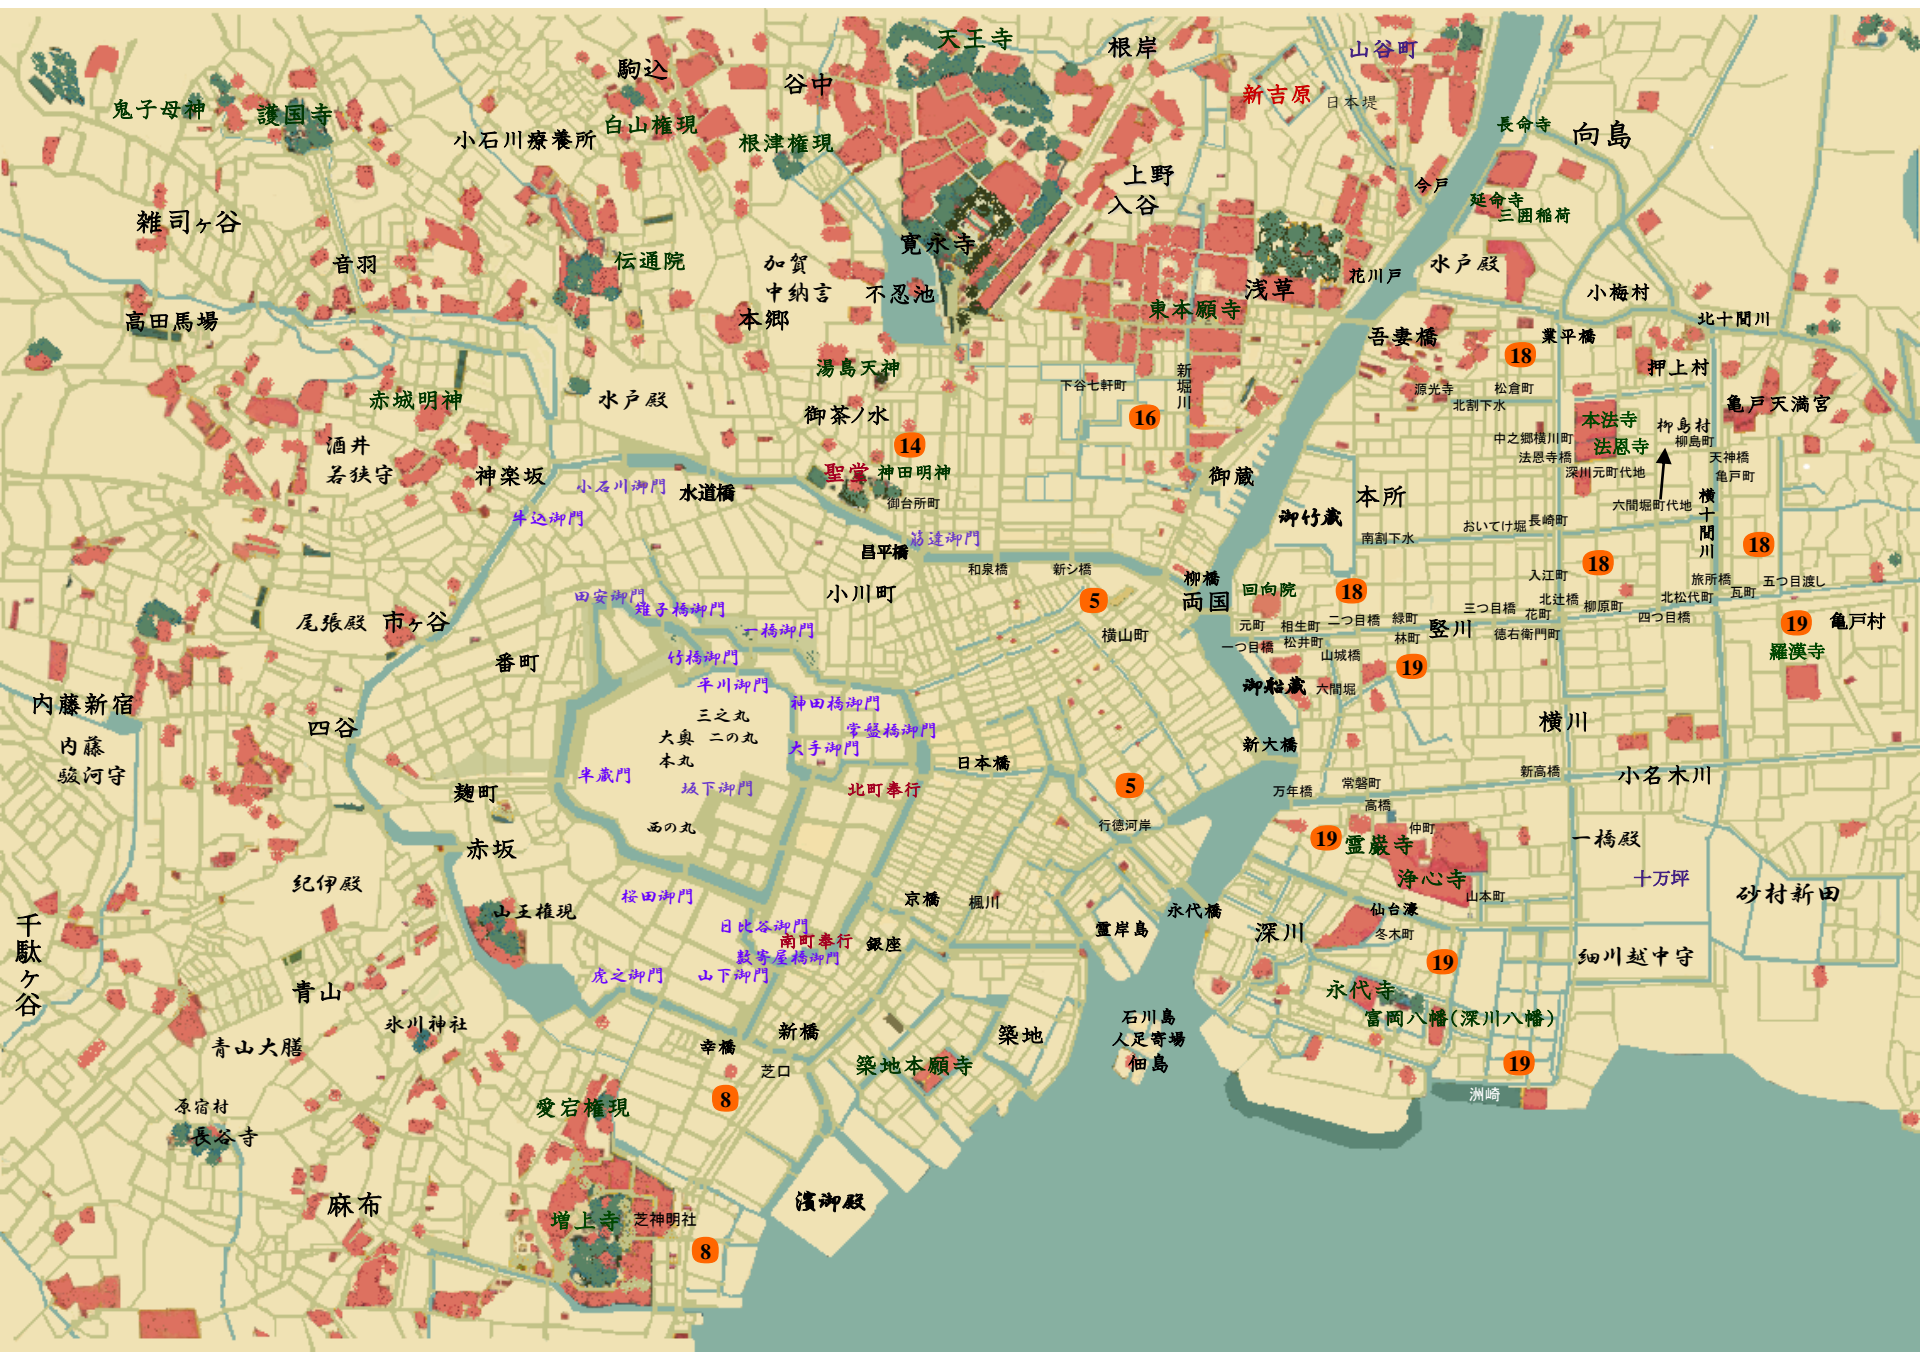

問答無用 5 孤影の誓い 稲葉稔

しもひらいむら 下平井村	とく えもんちよう 徳右衛門町	さくまおとじろう 佐久間音次郎（元御徒組）	その 園（亡妻）、	しょうたろう 正太郎（亡息子）、	きぬ（下女）
さかいむら 逆井村	ほんじよもとちよう 本所元町	はまにしきち ざ えもん 浜西吉左衛門（御徒組 音次郎の亡き同僚）	弓（妻）、	しんいちろう 晋一郎（息子）	
なかのごうよこかわちよう 中之郷横川町	あいおいちよう 相生町	きち えもん 吉右衛門（祖父）			
きたわりげすい 北割下水	みどりちよう 緑町	いざわまたべえ 伊沢又兵衛（御徒組 音次郎の元同僚）			
ほんじよまつくらちよう 本所松倉町	まついちよう 松井町	はせがわへいぞうのぶため 長谷川平蔵宣以（火付け盗賊改方長官）、	こぬか きんじ 小糠の金次（密偵）		
ふかがわもとまちだいち 深川元町代地	はやしちよう 林町	しみずせいさぶろう 清水精三郎（火盗改与力）			
ふかがわろっけんほりちようだいち 深川六間堀町代地	ふかがわろっけんほり 深川六間堀	いしでたてわき 石出帯刀（牢屋奉行）、	あおやまちよう えもん 青山長右衛門（牢屋同心筆頭）		
やなぎしまむら 柳島村	ときわちよう 常磐町	そうすけ 惣助（手先）、	よしぞう 吉蔵、	いすけ 伊助、	わすけ 和助
やなぎしまちよう 柳島町	なかつちよう 仲町	いけだちくごのかみながしげ 池田筑後守長恵（南町奉行）			
かめいどちよう 亀戸町	やまもちちよう 山本町	ふじ 藤（軽業師）	たきだひこぞう 滝田彦蔵（夫）	さきてぐみ 元御先手組	
ほんじよもとまち 本所元町	ふかがわすざき 深川洲崎	せきぐちかん えもん 関口勘右衛門（目付）、	じんのすけ 甚之助（父）	かちめつけ 元徒目付	
ほんじよかわらまち 本所瓦町	したやしちけんちよう 下谷七軒町	かぬまげんのすけ 鹿沼源之助（=久保三郎助）、	く ぼさぶろうすけ 平之助（弟）、	へいのすけ 清宮礼次郎（弟子）	きよみやれいじろう
きたまつしろうちよう 北松代町	よこやまちよう 横山町	あんざいこうのすけ 安西幸之助、	よしだいちろう 吉田市郎、	おかもとちはろうすけ 岡本八郎助、	いたくらしじゅうろう 板倉四十郎
かめいどむら 亀戸村	こでんまちちよう 小伝馬町	そめ 染（深川の芸者）			
いりえちよう 入江町	ぎょうとくがし 行徳河岸				
やなぎはらちよう 柳原町					
はなちよう 花町					