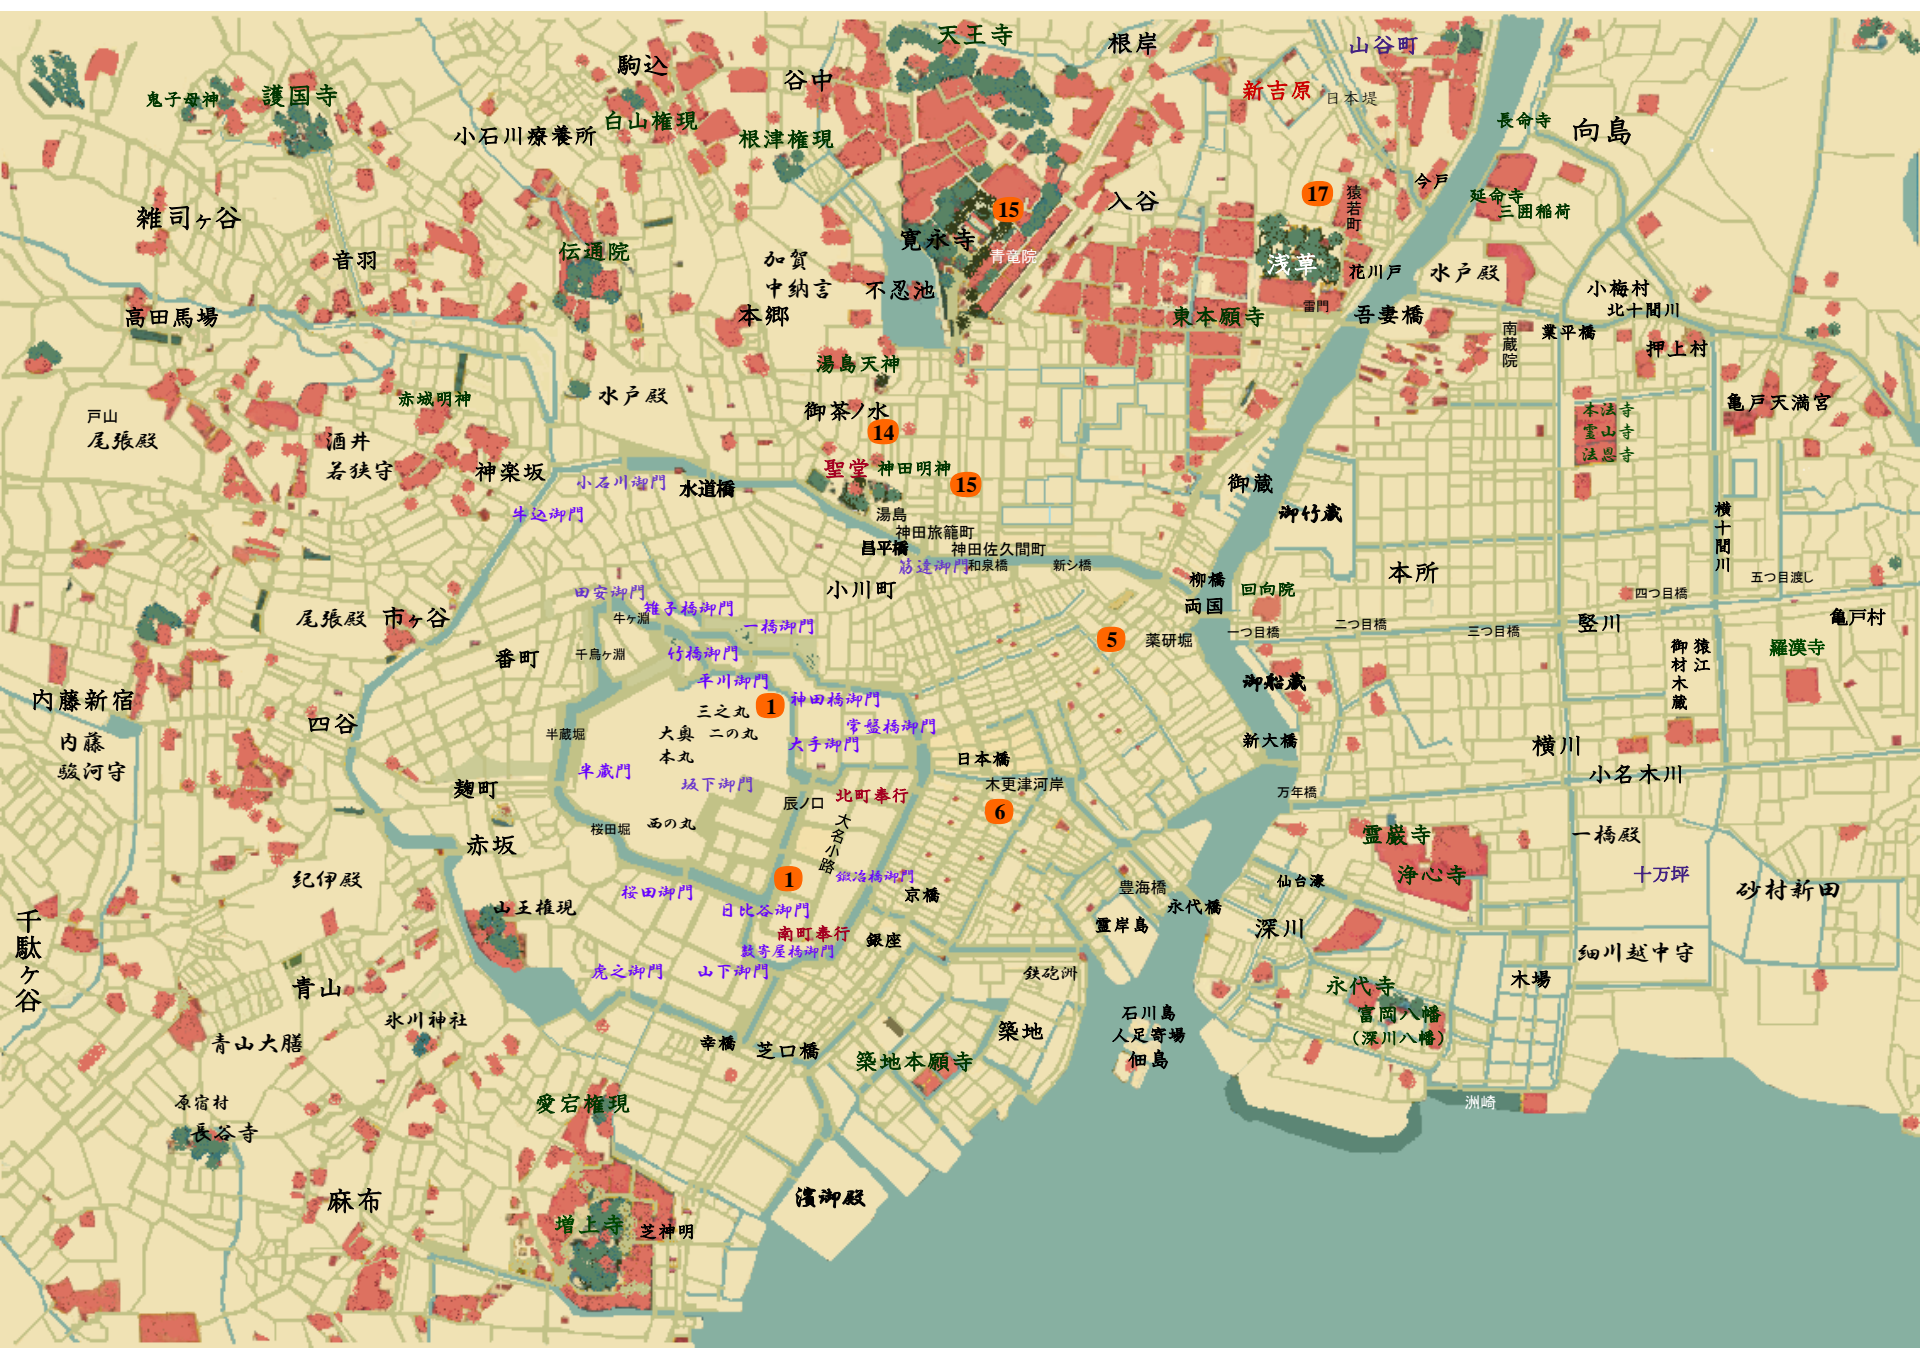

不知火集人風塵抄 葵の密使3 稲葉稔