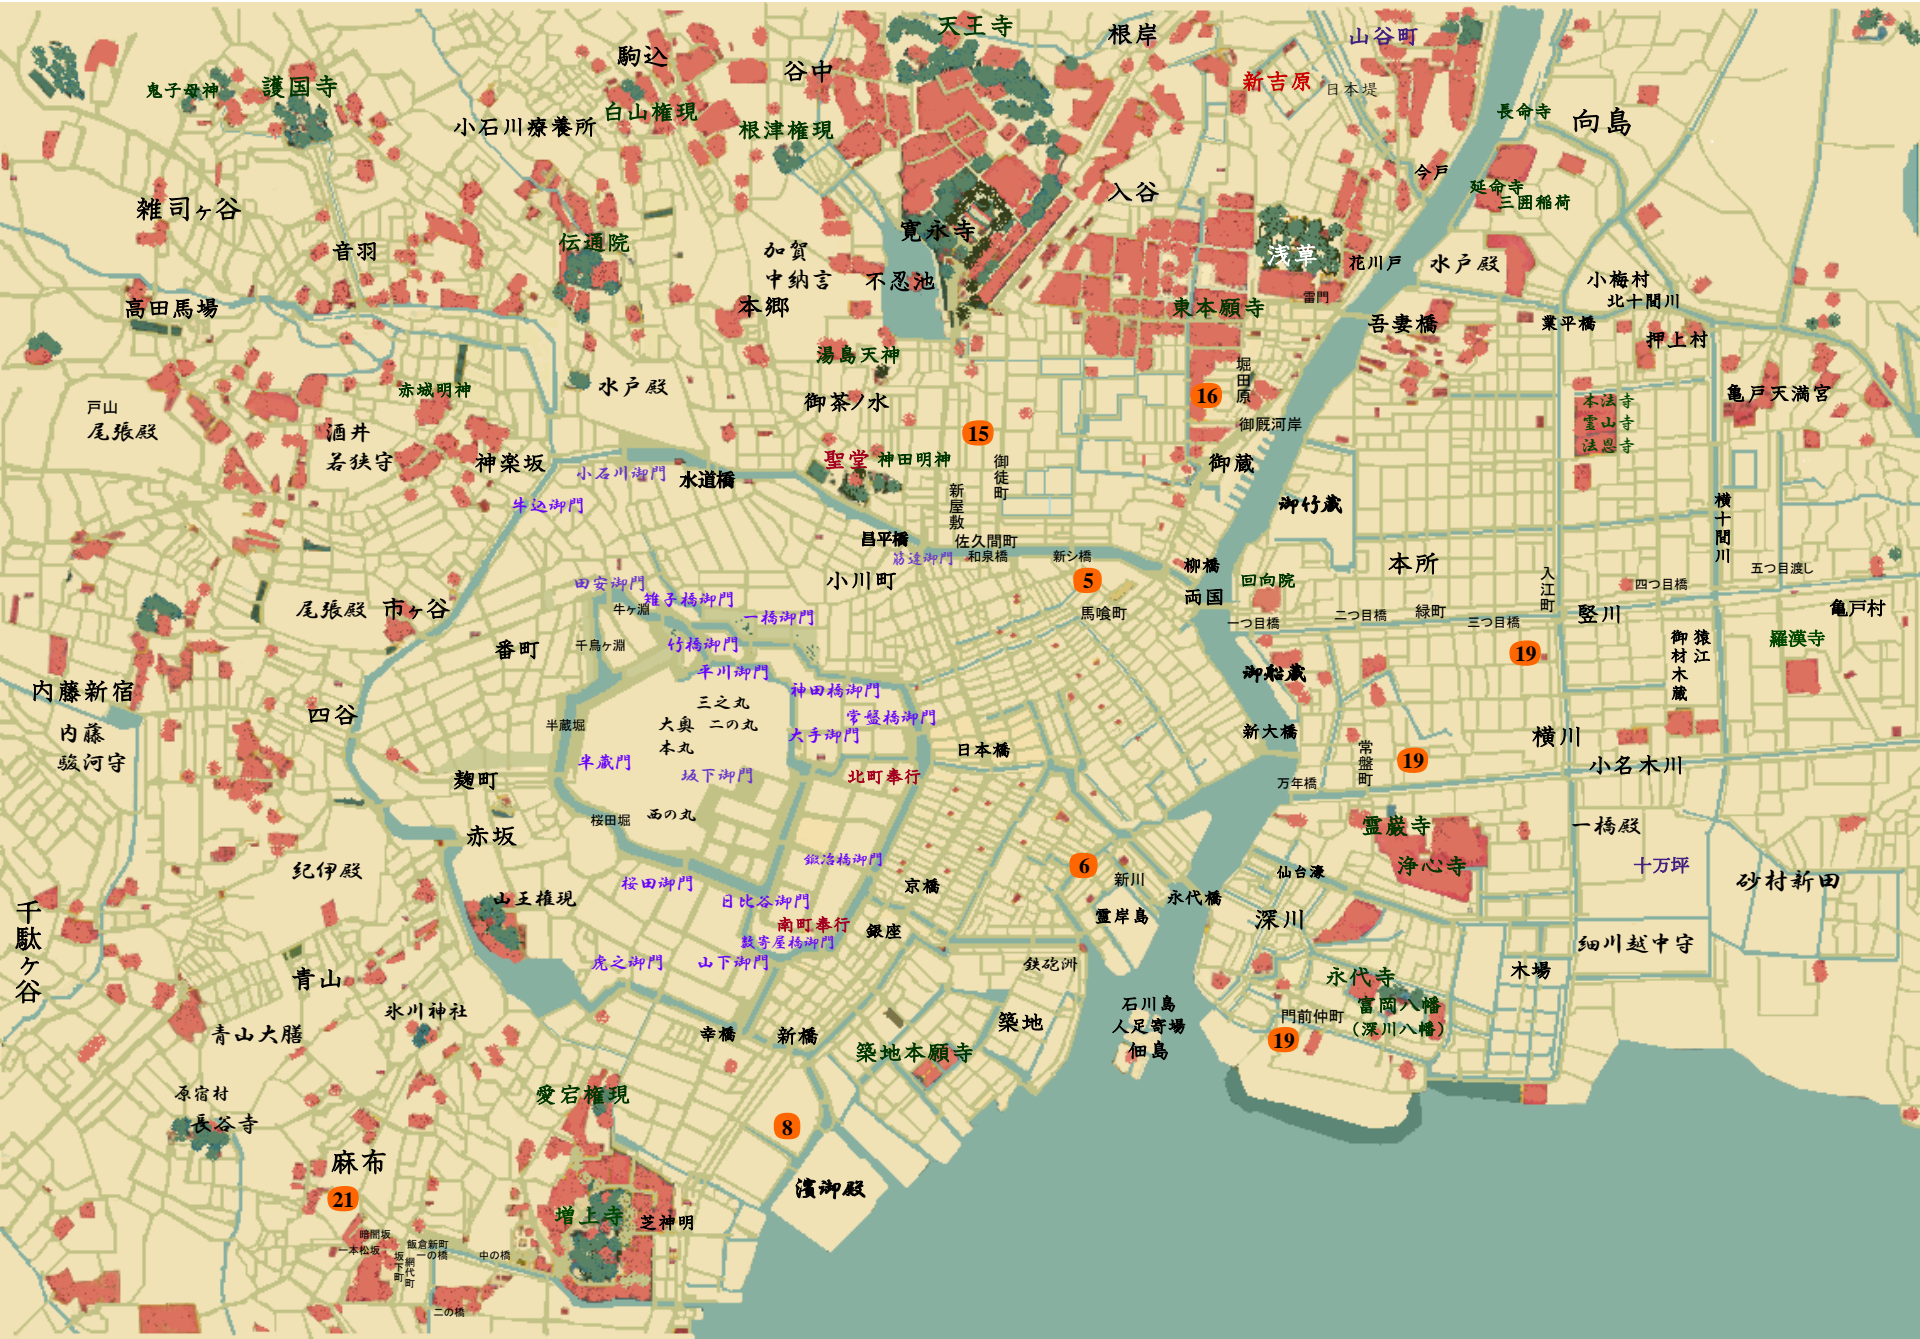

女だつたら

唐布わけあり酒匂

高野の剣

女だてら麻布わけあり酒場5 慕情の剣 風野真知雄

北町臨時廻り同心

北町定町廻り同心

岡一引き

岡一引き