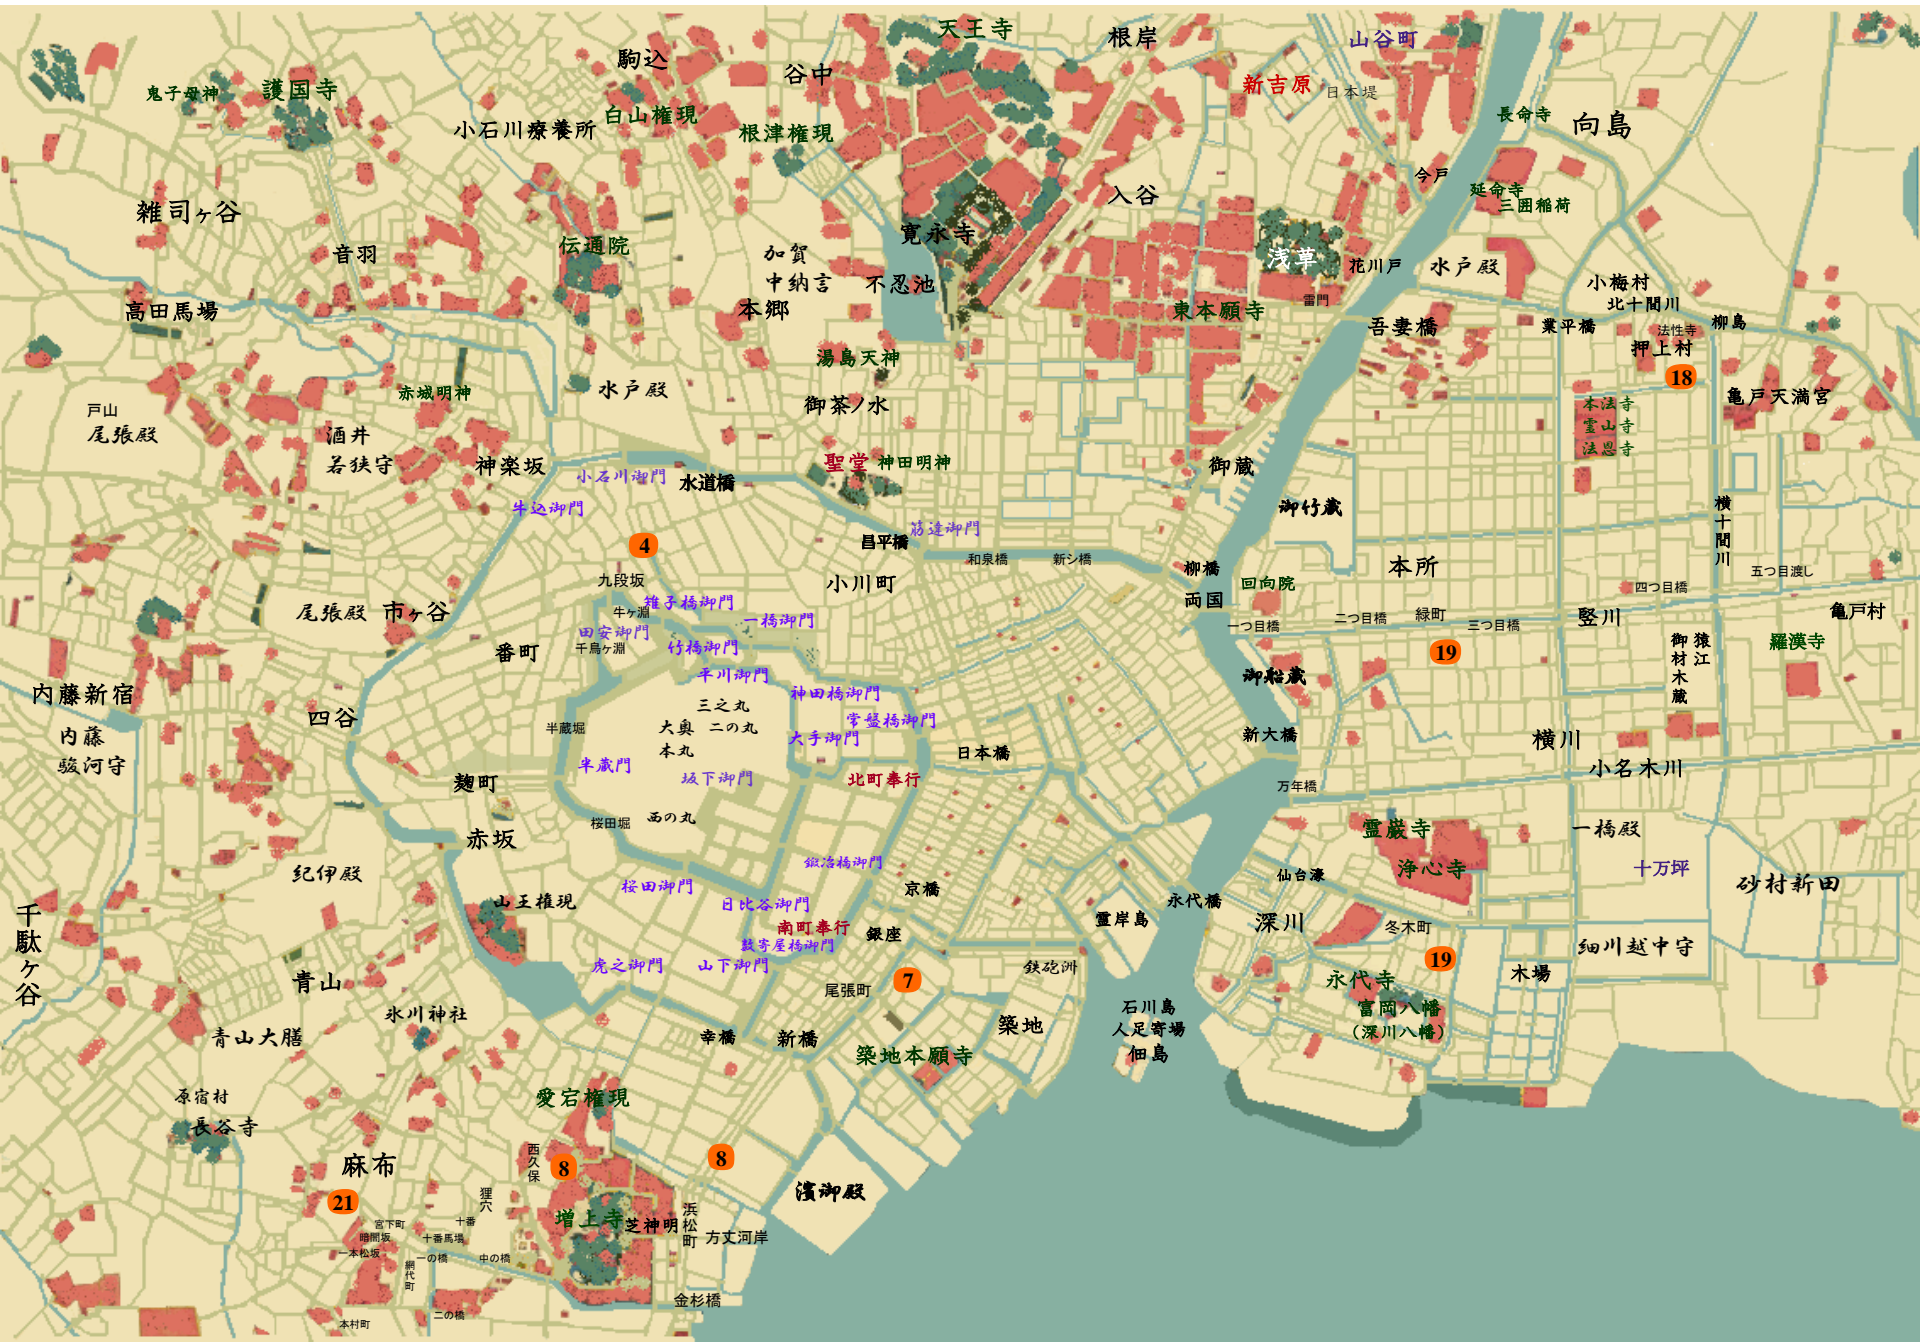

花水取

唐布わけあり酒匂

女だつら

女だてら麻布わけあり酒場7 別札船 風野真知雄

鬼子母神 護国寺

雑司ヶ谷

高田馬場

戸山
尾張殿