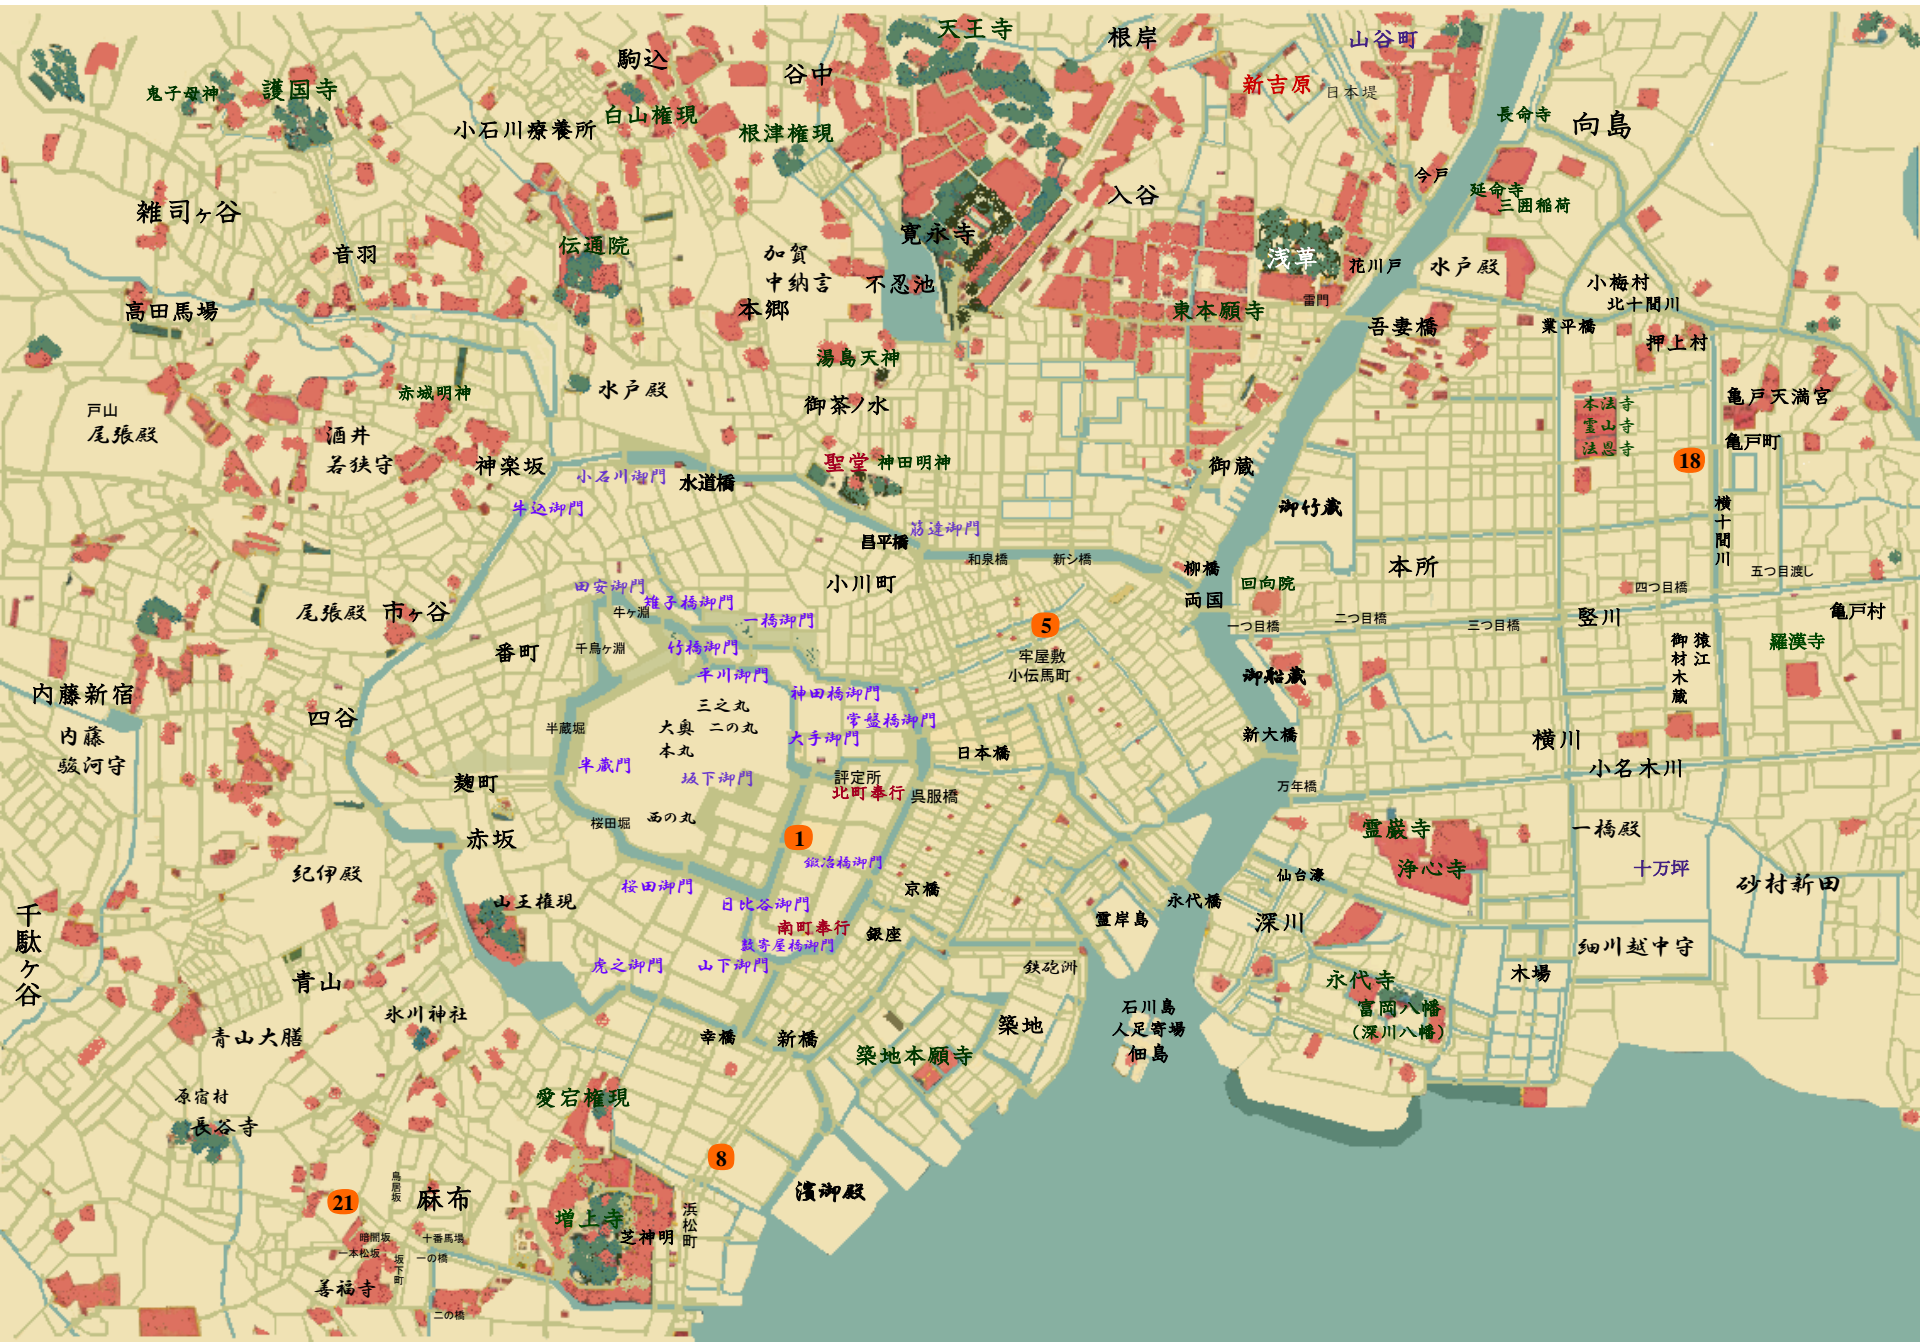

女だつら

麻布わけあり酒匂

香子

女だてら麻布わけあり酒場8 嘘つき 風野真知雄

北町定町廻り同心

岡っ引き

居酒屋

亡き母

小人目付

元南町奉行

北町奉行