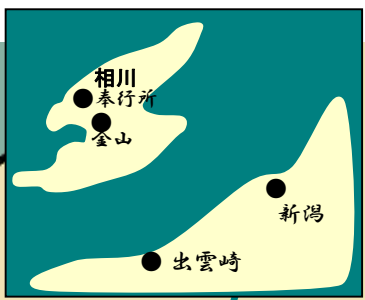

# 耳袋秘帖 風野真知雄

京都三条大橋

日本橋

赤城山

浅间山

利根川

長良川

揖斐川

御岳山

富士川

富士山

大井川

天竜川

天城山

七里ノ渡

木曾川

荒川

大津宿

草津宿

石部宿

水口宿

土山宿

坂下宿

関宿