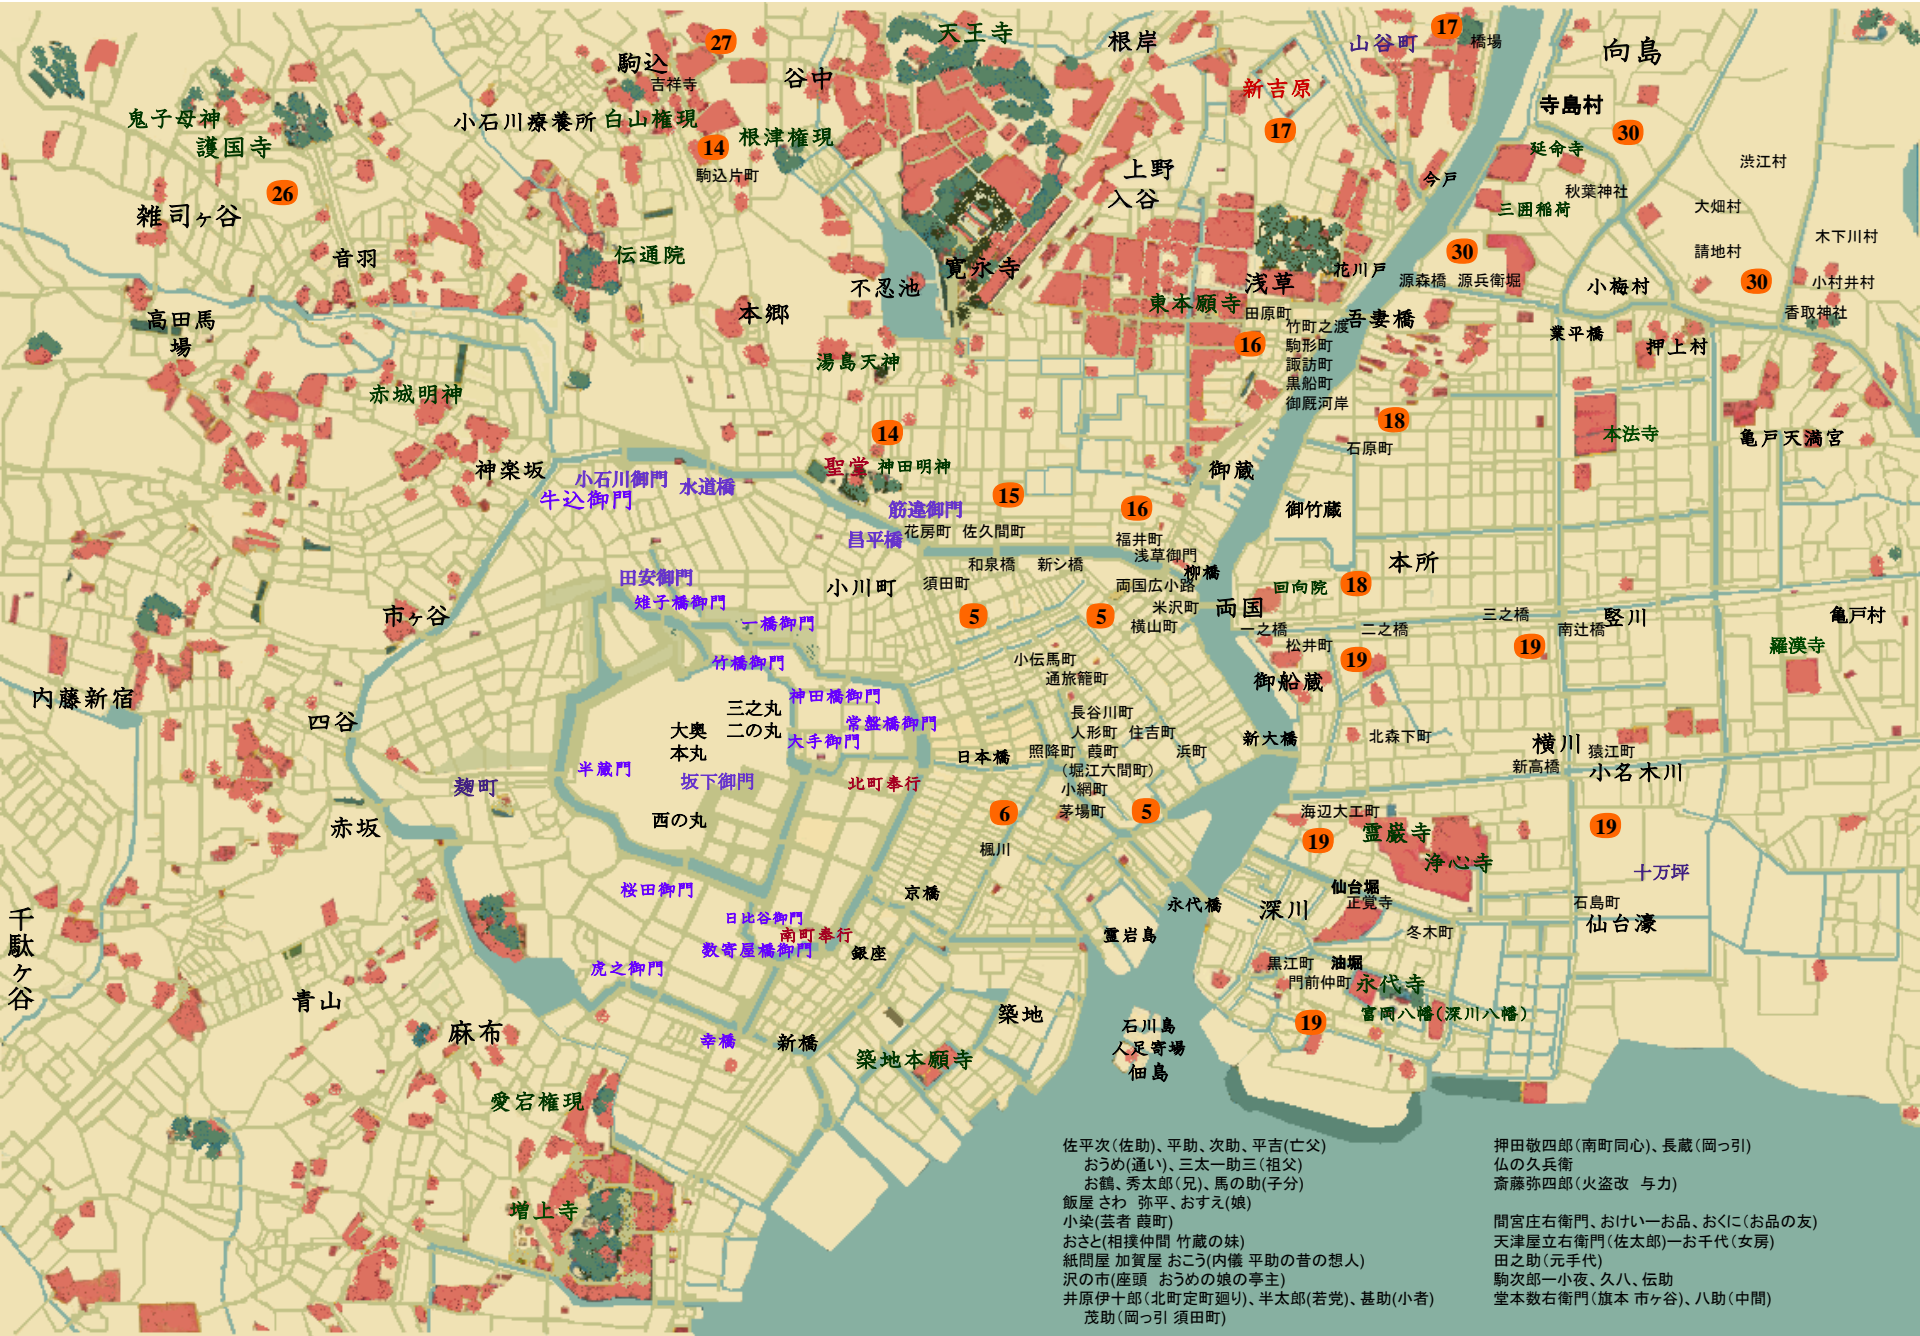

三人佐平次捕物帳6 天狗威し 小杉健治

佐平次(佐助、平助、次助、平吉(亡父)
 おうめ(通い)、三太一助三(祖父)
 お鶴、秀太郎(兄)、馬の助(子分)
 飯屋 さわ 弥平、おすえ(娘)
 小染(芸者 霞町)
 おさと(相撲仲間 竹蔵の妹)
 紙問屋 加賀屋 おこう(内儀 平助の昔の想人)
 沢の市(座頭 おうめの娘の亭主)
 井原伊十郎(北町定町廻り)、半太郎(若党)、甚助(小者)
 茂助(岡っ引 須田町)

押田敬四郎(南町同心)、長蔵(岡っ引)
 仙の久兵衛
 斎藤弥四郎(火盗改 与力)
 間宮庄右衛門、おけい一お品、おくに(お品の友)
 天津屋立右衛門(佐太郎)一お千代(女房)
 田之助(元手代)
 駒次郎一小夜、久八、伝助
 堂本数右衛門(旗本 市ヶ谷)、八助(中間)