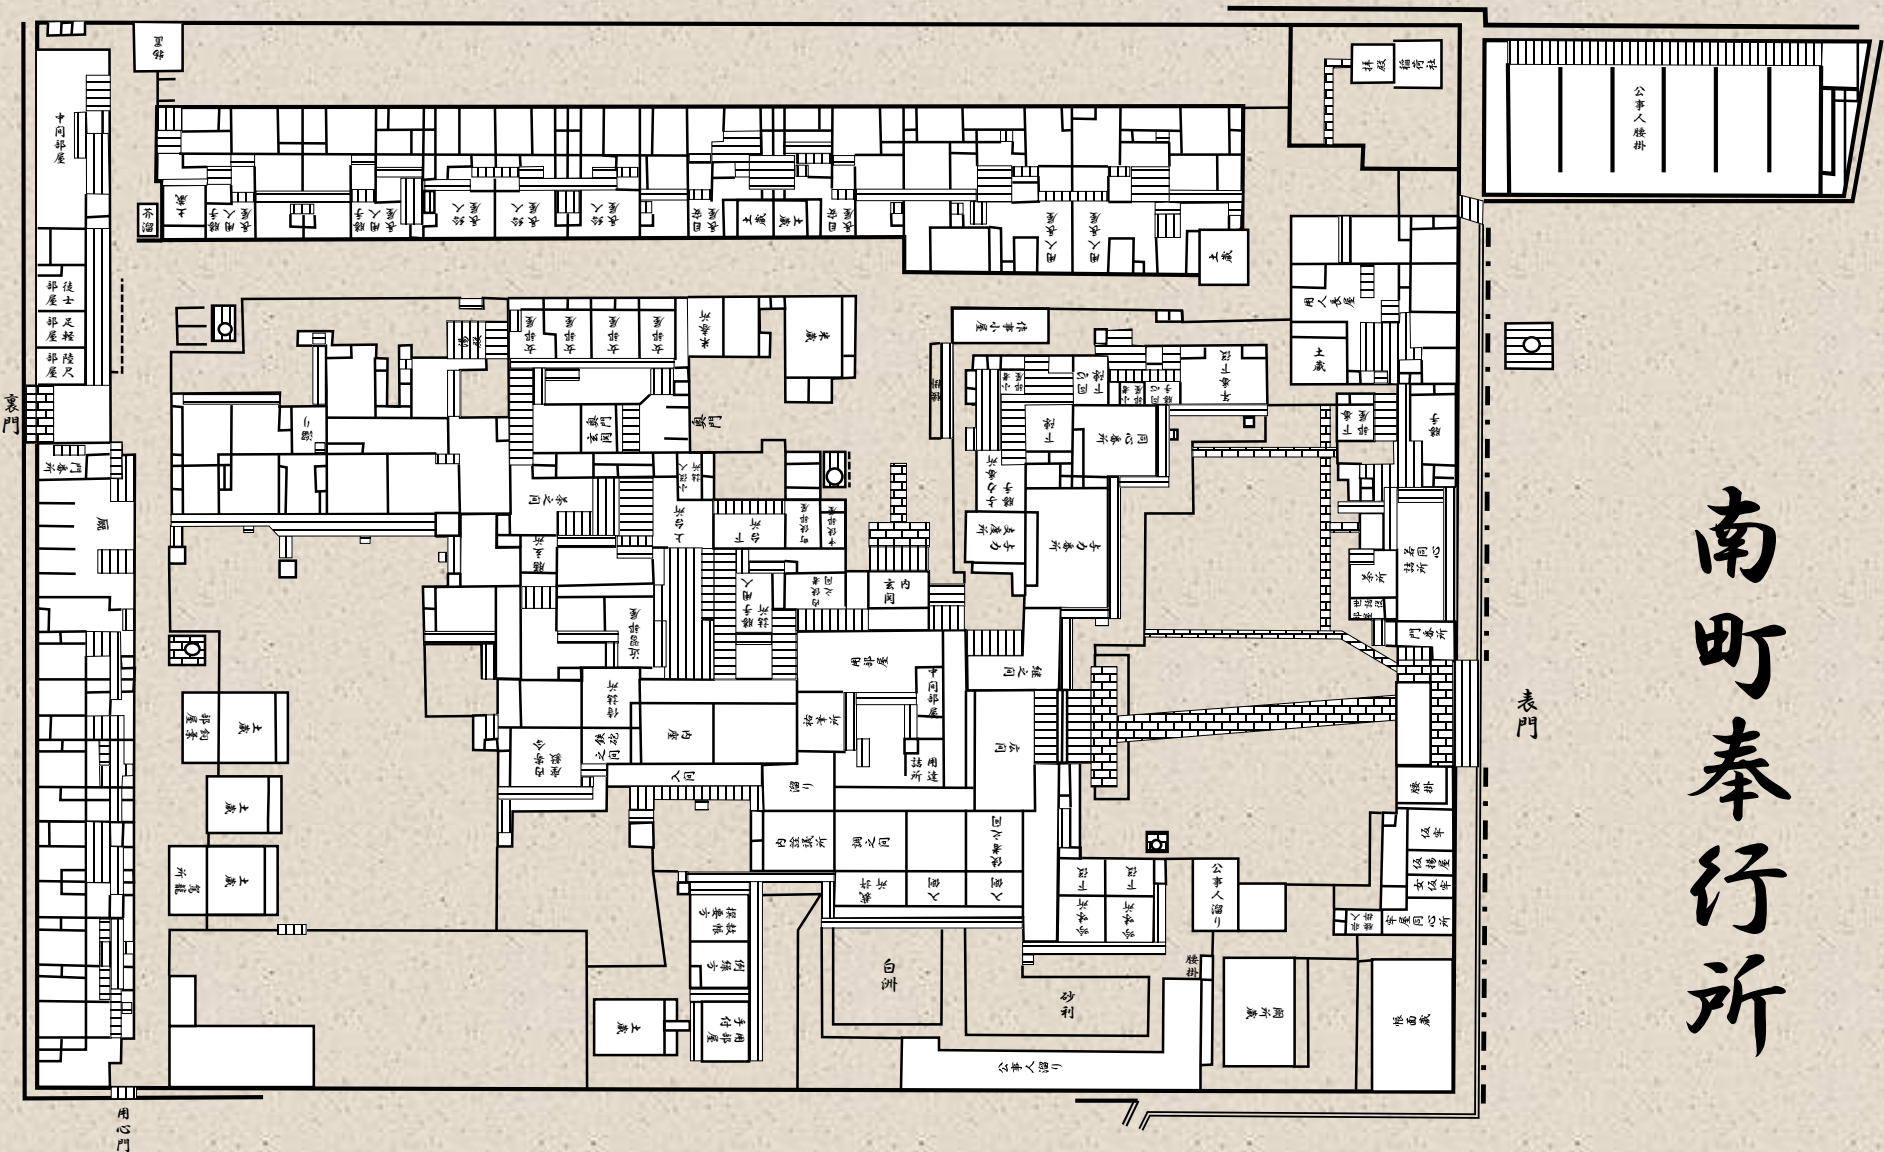

南町奉行所

公事人様掛

表門

裏門

南町