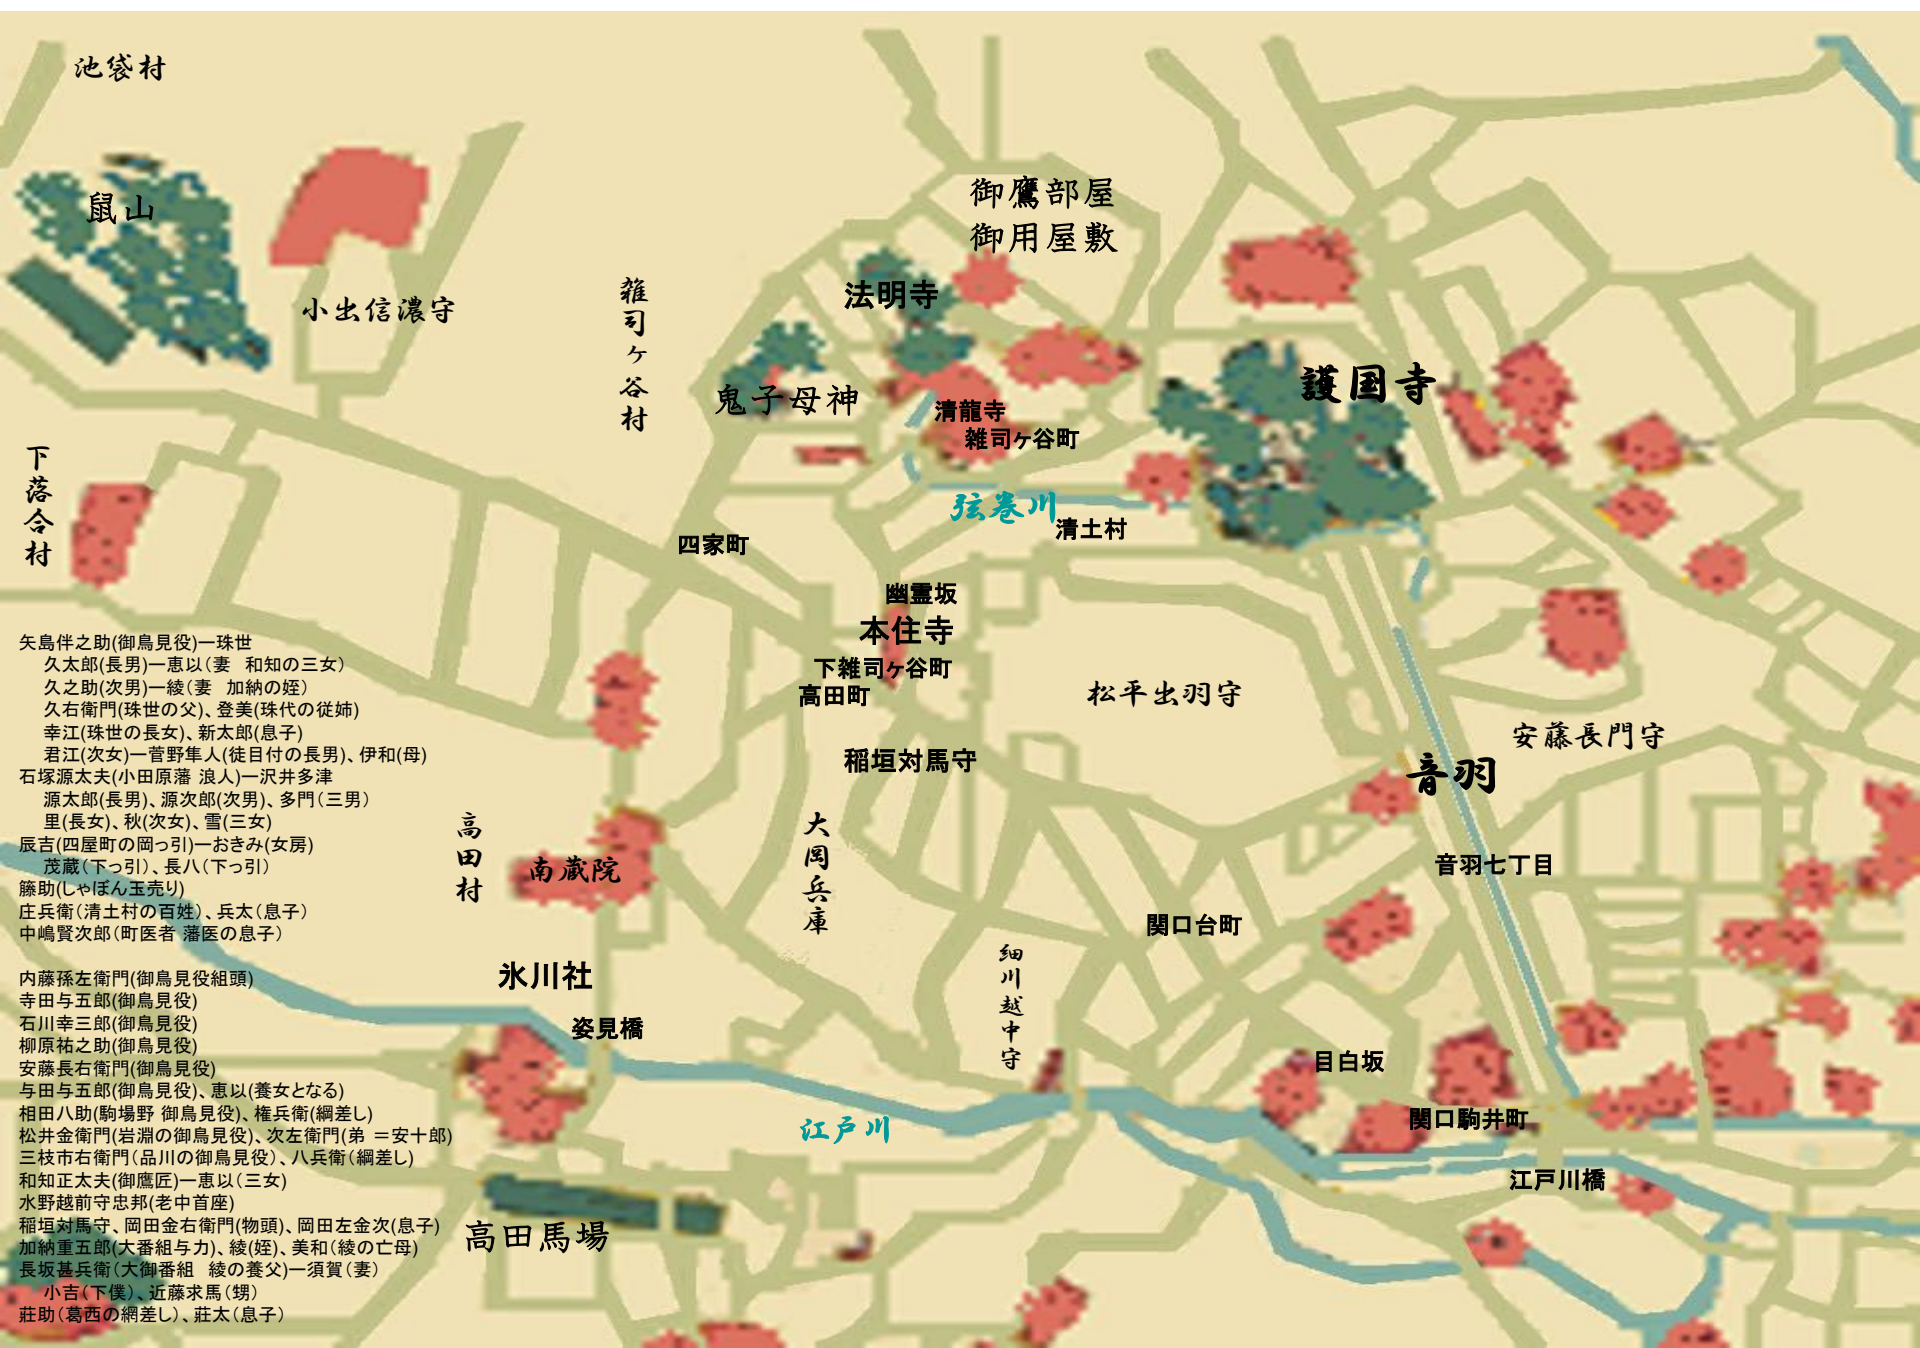

お鳥見女房5 巣立ち 諸田玲子

矢島伴之助(御鳥見役)一珠世
 久太郎(長男)一恵以(妻 和知の三女)
 久之助(次男)一綾(妻 加納の姪)
 久右衛門(珠世の父)、登美(珠代の従姉)
 幸江(珠世の長女)、新太郎(息子)
 君江(次女)一菅野隼人(徒目付の長男)、伊和(母)
 石塚源太夫(小田原藩 浪人)一沢井多津
 源太郎(長男)、源次郎(次男)、多門(三男)
 里(長女)、秋(次女)、雪(三女)
 辰吉(四屋町の岡っ引)一おきみ(女房)
 茂蔵(下っ引)、長八(下っ引)
 藤助(しゃぼん玉売り)
 庄兵衛(清土村の百姓)、兵太(息子)
 中嶋賢次郎(町医者 藩医の息子)

内藤孫左衛門(御鳥見役組頭)
 寺田与五郎(御鳥見役)
 石川幸三郎(御鳥見役)
 柳原祐之助(御鳥見役)
 安藤長右衛門(御鳥見役)
 与田与五郎(御鳥見役)、恵以(養女となる)
 相田八助(駒場野 御鳥見役)、権兵衛(綱差し)
 松井金衛門(岩淵の御鳥見役)、次左衛門(弟 = 安十郎)
 三枝市右衛門(品川の御鳥見役)、八兵衛(綱差し)
 和知正太夫(御鷹匠)一恵以(三女)
 水野越前守忠邦(老中首座)
 稲垣対馬守、岡田金右衛門(物頭)、岡田左金次(息子)
 加納重五郎(大番組与力)、綾(姪)、美和(綾の亡母)
 長坂甚兵衛(大御番組 綾の養父)一須賀(妻)
 小吉(下僕)、近藤求馬(甥)
 莊助(葛西の綱差し)、莊太(息子)