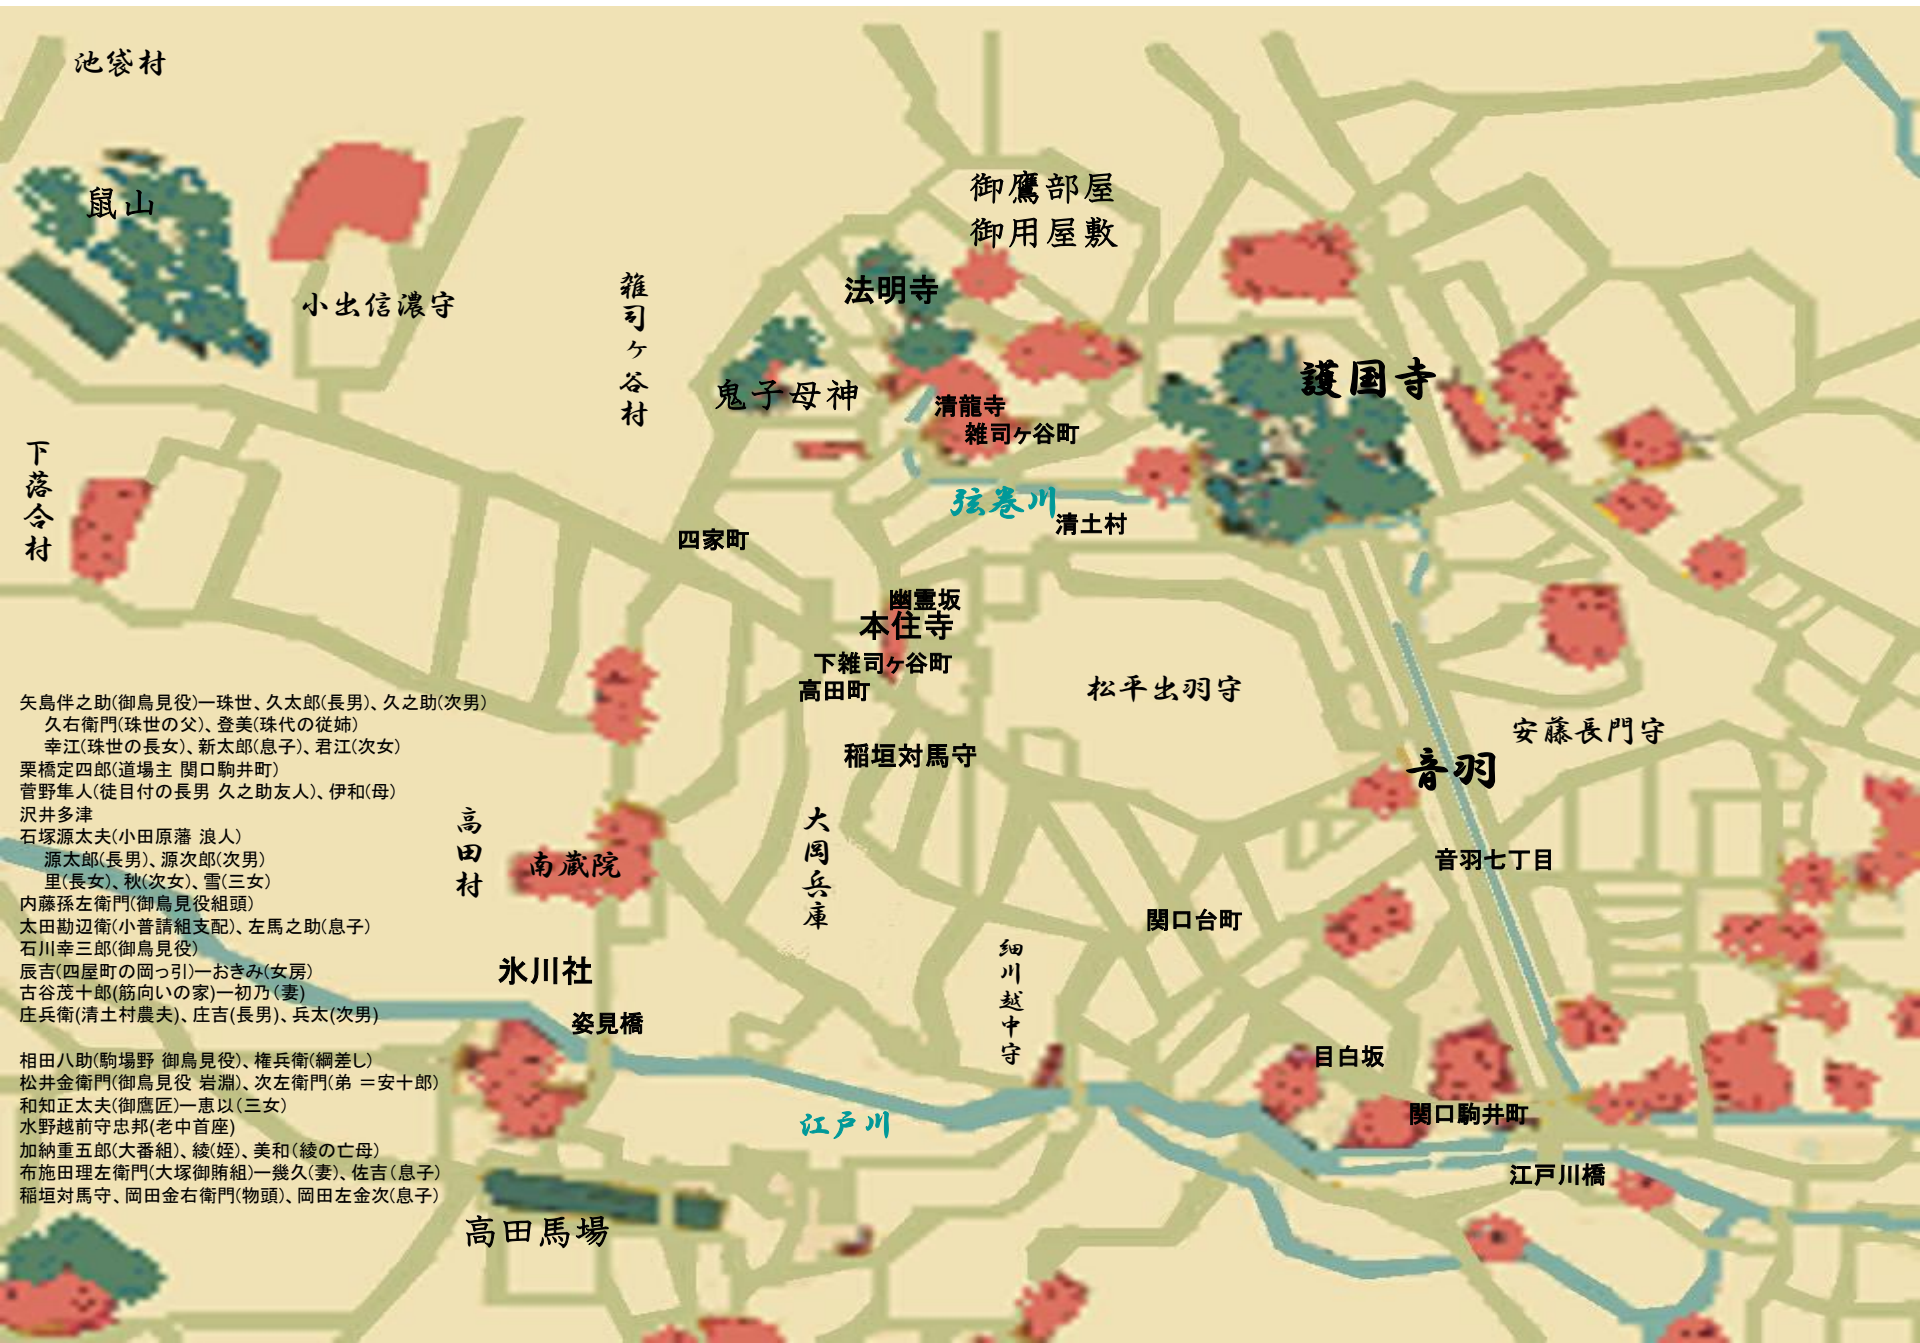

お鳥見女房3 鷹姫さま 諸田玲子

矢島伴之助(御鳥見役)一珠世、久太郎(長男)、久之助(次男)
 久右衛門(珠世の父)、登美(珠代の従姉)
 幸江(珠世の長女)、新太郎(息子)、君江(次女)
 栗橋定四郎(道場主 関口駒井町)
 菅野隼人(徒目付の長男 久之助友人)、伊和(母)
 沢井多津
 石塚源太夫(小田原藩 浪人)
 源太郎(長男)、源次郎(次男)
 里(長女)、秋(次女)、雪(三女)
 内藤孫左衛門(御鳥見役組頭)
 太田勘辺衛(小普請組支配)、左馬之助(息子)
 石川幸三郎(御鳥見役)
 辰吉(四屋町の岡っ引)一おきみ(女房)
 古谷茂十郎(筋向いの家)一初乃(妻)
 庄兵衛(清土村農夫)、庄吉(長男)、兵太(次男)

相田八助(駒場野 御鳥見役)、権兵衛(綱差し)
 松井金衛門(御鳥見役 岩淵)、次左衛門(弟 = 安十郎)
 和知正太夫(御鷹匠)一恵以(三女)
 水野越前守忠邦(老中首座)
 加納重五郎(大番組)、綾(姪)、美和(綾の亡母)
 布施田理左衛門(大塚御賭組)一幾久(妻)、佐吉(息子)
 稲垣対馬守、岡田金右衛門(物頭)、岡田左金次(息子)