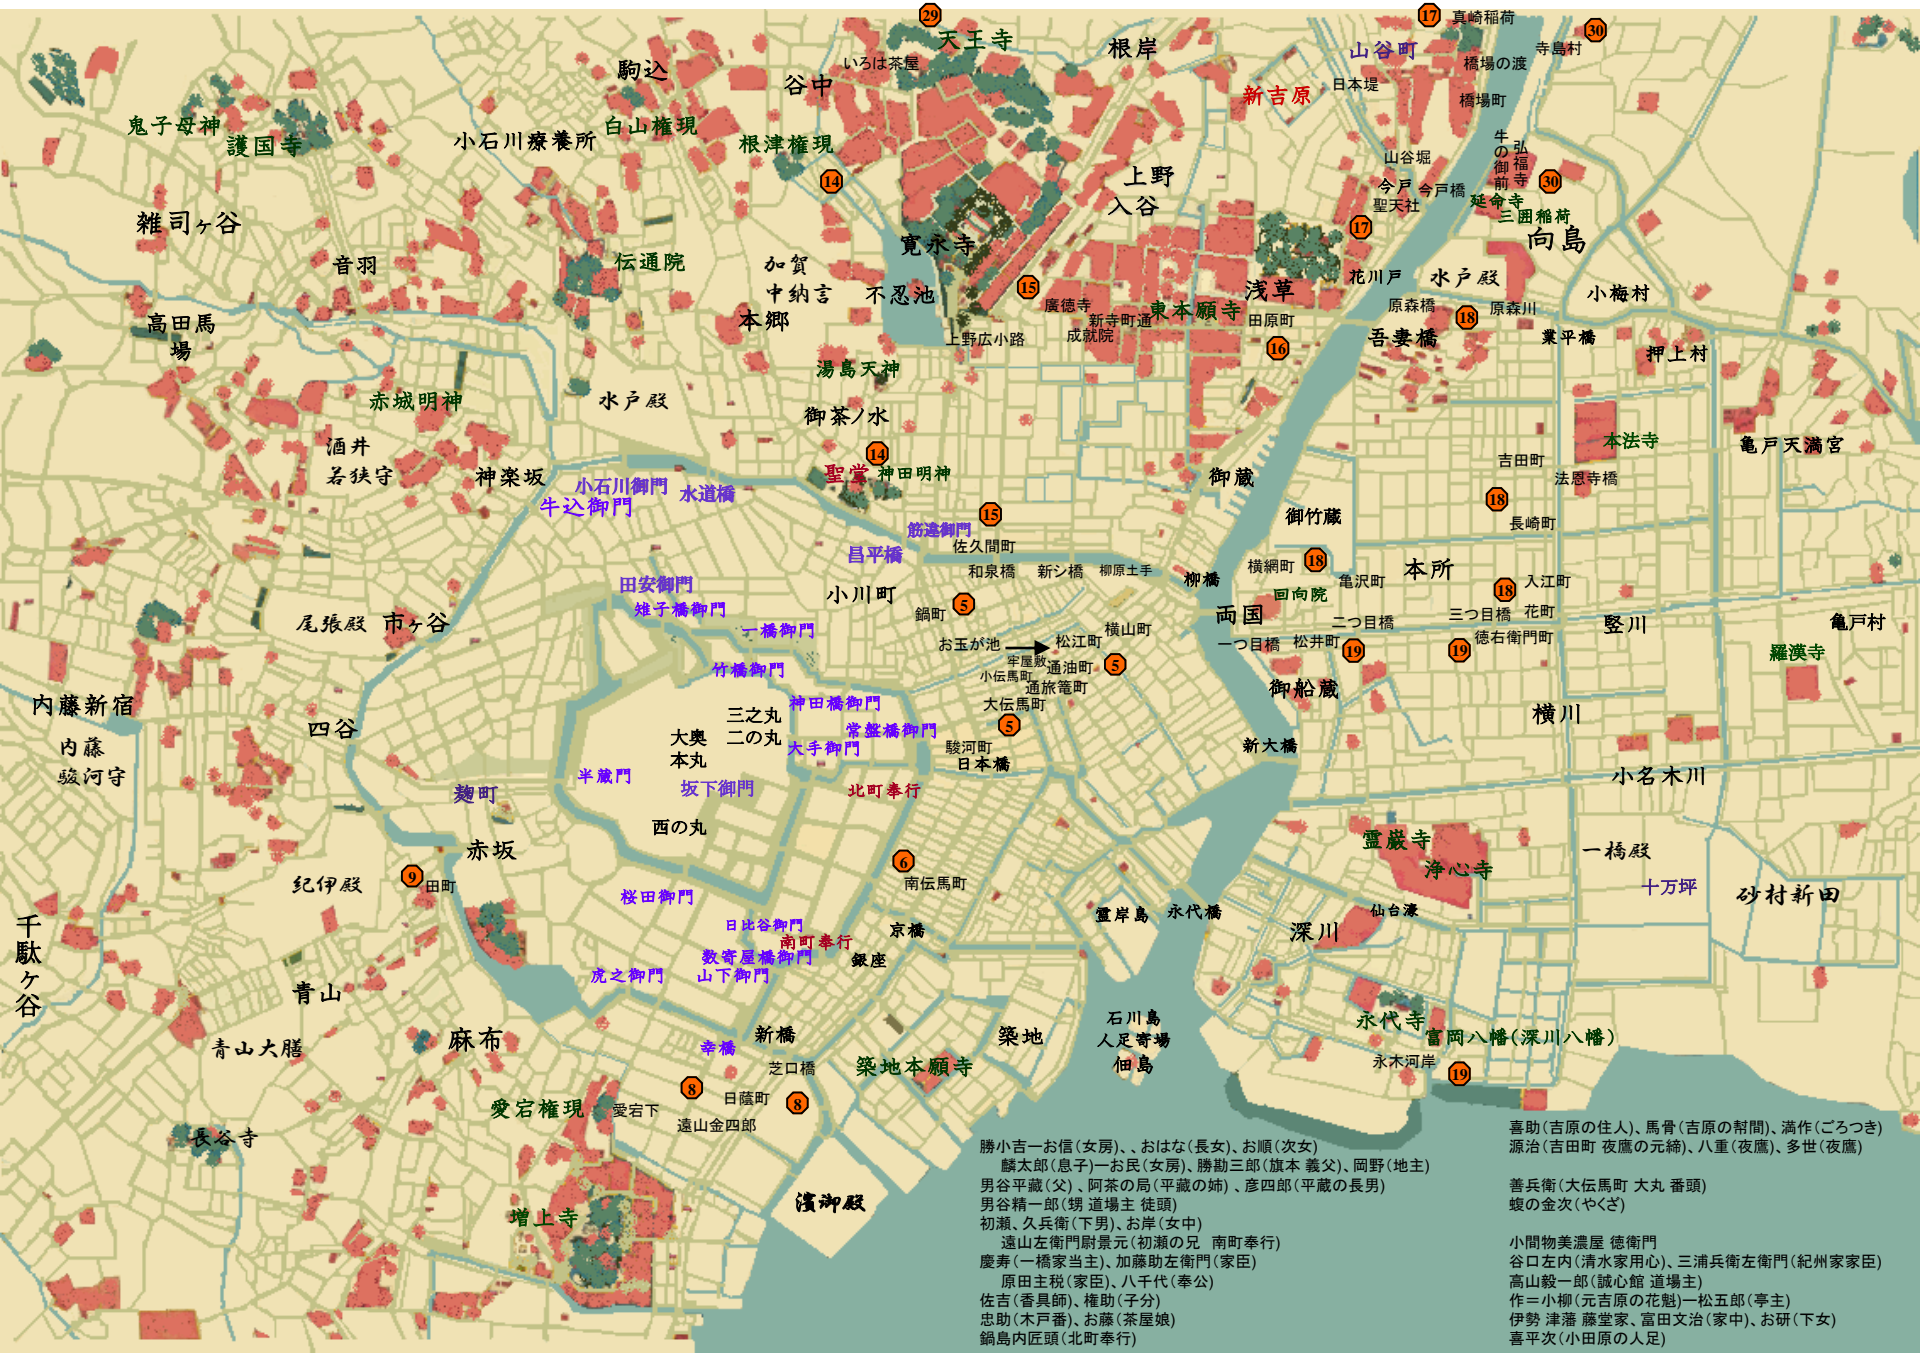

# とんび侍喧嘩帳2 男坂 永井義男

勝小吉—お信(女房)、おはな(長女)、お順(次女)  
 麟太郎(息子)—お民(女房)、勝助三郎(旗本義父)、岡野(地主)  
 男谷平藏(父)、阿茶の局(平藏の姉)、彦四郎(平藏の長男)  
 男谷精一郎(甥道場主 徒頭)  
 初瀬、久兵衛(下男)、お岸(女中)  
 遠山左衛門尉景元(初瀬の兄 南町奉行)  
 慶寿(一橋家当主)、加藤助左衛門(家臣)  
 原田主税(家臣)、八千代(奉公)  
 佐吉(香具師)、権助(子分)  
 忠助(木戸番)、お藤(茶屋娘)  
 鍋島内匠頭(北町奉行)

喜助(吉原の住人)、馬骨(吉原の鬨間)、満作(ごろつき)  
 源治(吉田町 夜鷹の元締)、八重(夜鷹)、多世(夜鷹)  
 善兵衛(大伝馬町 大丸 番頭)  
 蛭の金次(やくざ)  
 小間物美濃屋 徳衛門  
 谷口左内(清水家用心)、三浦兵衛左衛門(紀州家家臣)  
 高山毅一郎(誠心館 道場主)  
 作=小柳(元吉原の花魁)—松五郎(亭主)  
 伊勢 津藩 藤堂家、富田文治(家中)、お研(下女)  
 喜平次(小田原の足立)