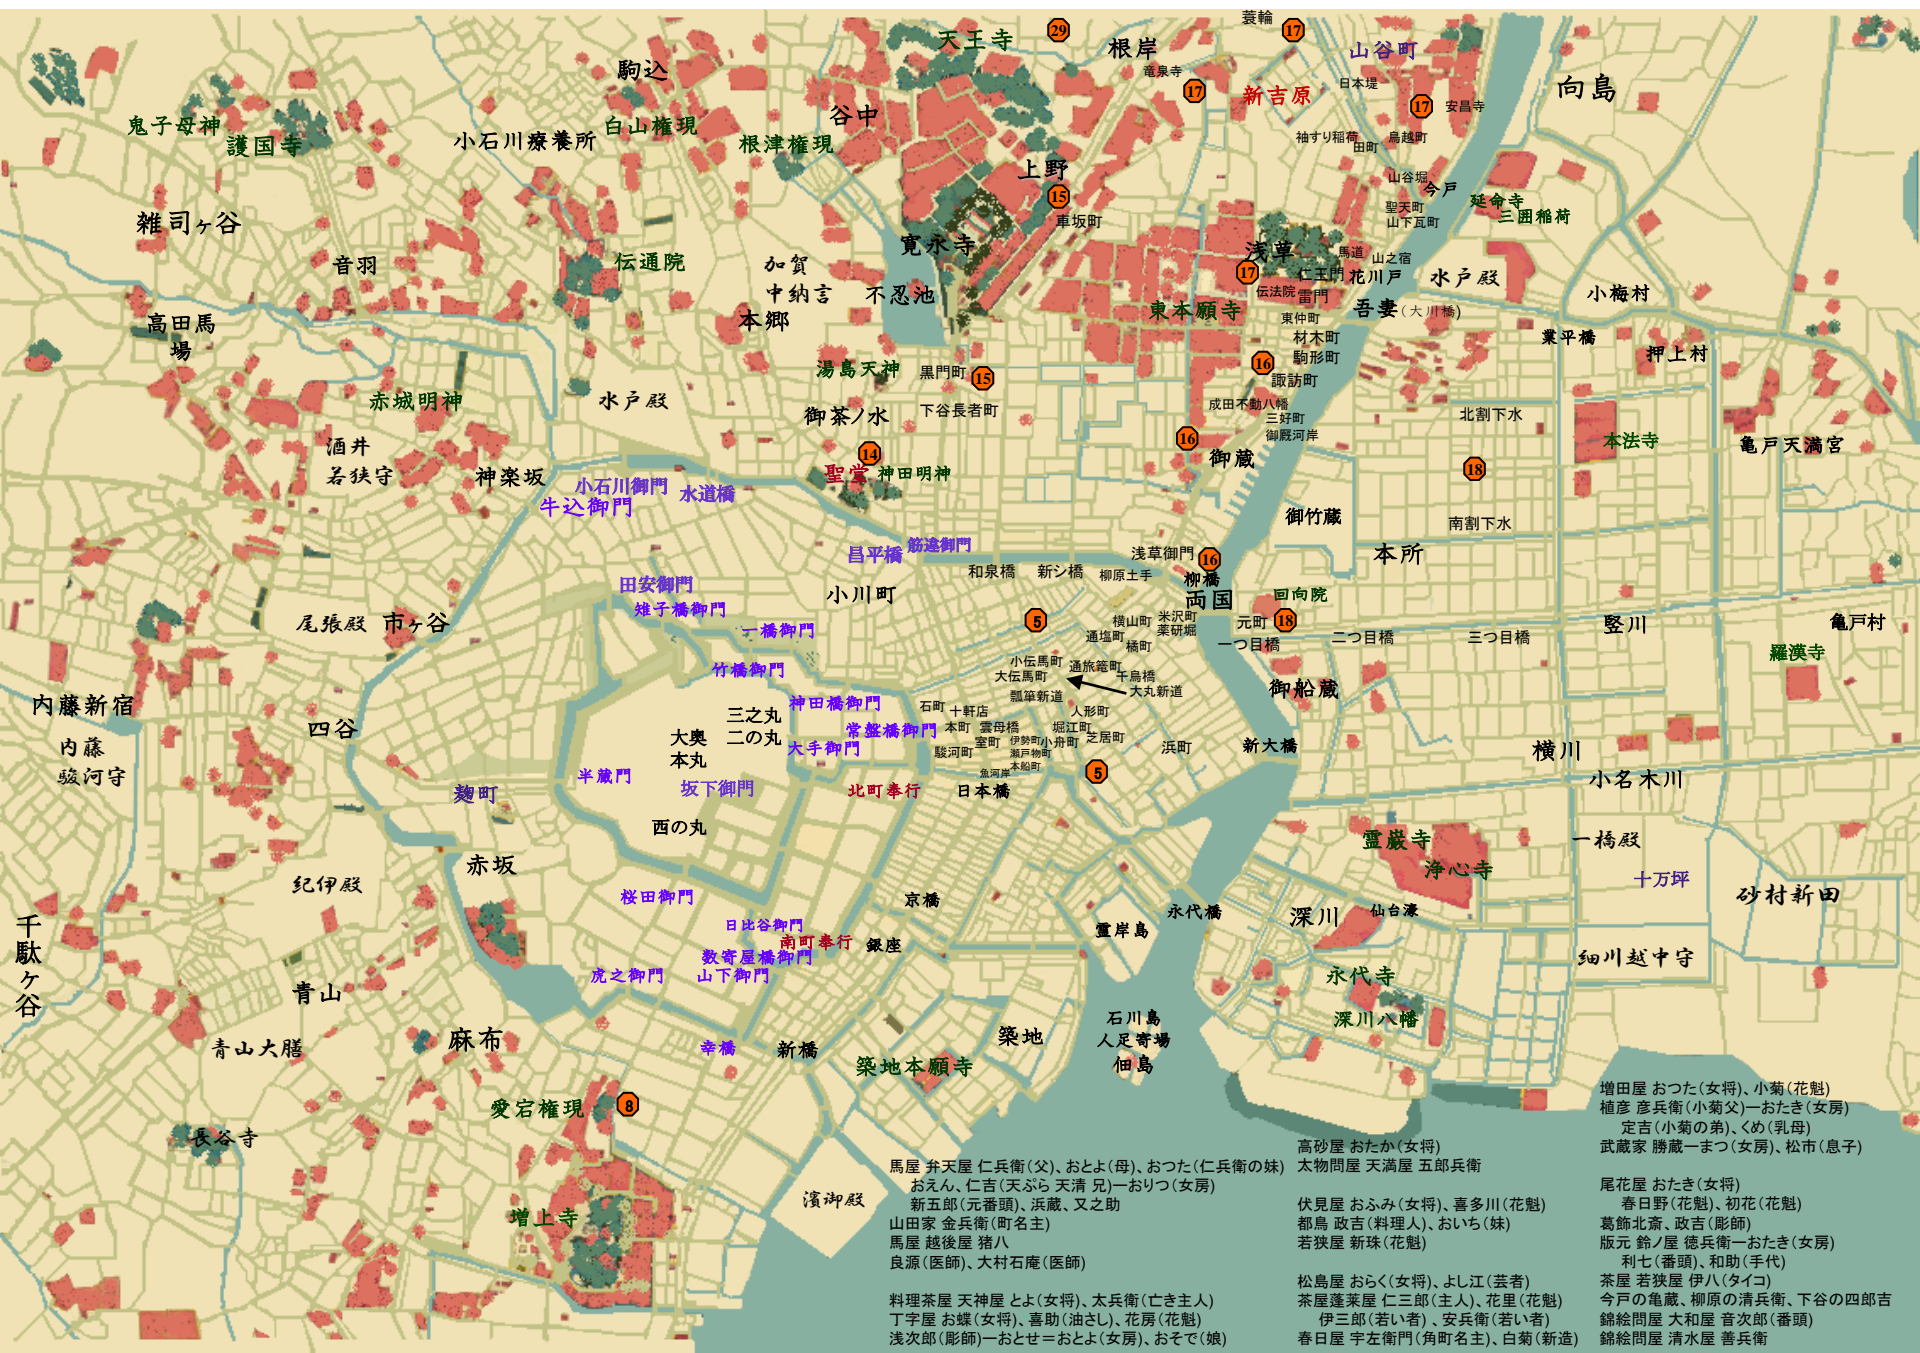

付き馬屋おえん おんな三十六景 南原幹雄

- 増田屋 おつた(女将)、小菊(花魁)
- 植彦 彦兵衛(小菊父)一おたき(女房)
- 定吉(小菊の弟)、くめ(乳母)
- 武蔵家 勝蔵一まつ(女房)、松市(息子)
- 高砂屋 おたか(女将)
- 木問屋 天満屋 五郎兵衛
- 尾花屋 おたき(女将)
- 春日野(花魁)、初花(花魁)
- 葛飾北斎、政吉(彫師)
- 版元 鈴ノ屋 徳兵衛一おたき(女房)
- 利七(番頭)、和助(手代)
- 茶屋 若狭屋 伊八(タイコ)
- 茶屋 蓬萊屋 仁三郎(主人)、花里(花魁)
- 伊三郎(若い者)、安兵衛(若い者)
- 春日屋 宇左衛門(角町名主)、白菊(新造)
- 伏見屋 おふみ(女将)、喜多川(花魁)
- 都鳥 政吉(料理人)、おいち(妹)
- 若狭屋 新珠(花魁)
- 松島屋 おらく(女将)、よし江(芸者)
- 茶屋 蓬萊屋 仁三郎(主人)、花里(花魁)
- 伊三郎(若い者)、安兵衛(若い者)
- 春日屋 宇左衛門(角町名主)、白菊(新造)
- 錦絵問屋 大和屋 音次郎(番頭)
- 錦絵問屋 清水屋 善兵衛

- 馬屋 弁天屋 仁兵衛(父)、おとよ(母)、おつた(仁兵衛の妹)
- おえん、仁吉(天ぶら 天清 兄)一おりつ(女房)
- 新五郎(元番頭)、浜蔵、又之助
- 山田家 金兵衛(町名主)
- 馬屋 越後屋 猪八
- 良源(医師)、大村石庵(医師)
- 料理茶屋 天神屋とよ(女将)、太兵衛(亡き主人)
- 丁字屋 お蝶(女将)、喜助(油さし)、花房(花魁)
- 浅次郎(彫師)一おとせ一おとよ(女房)、おそで(娘)