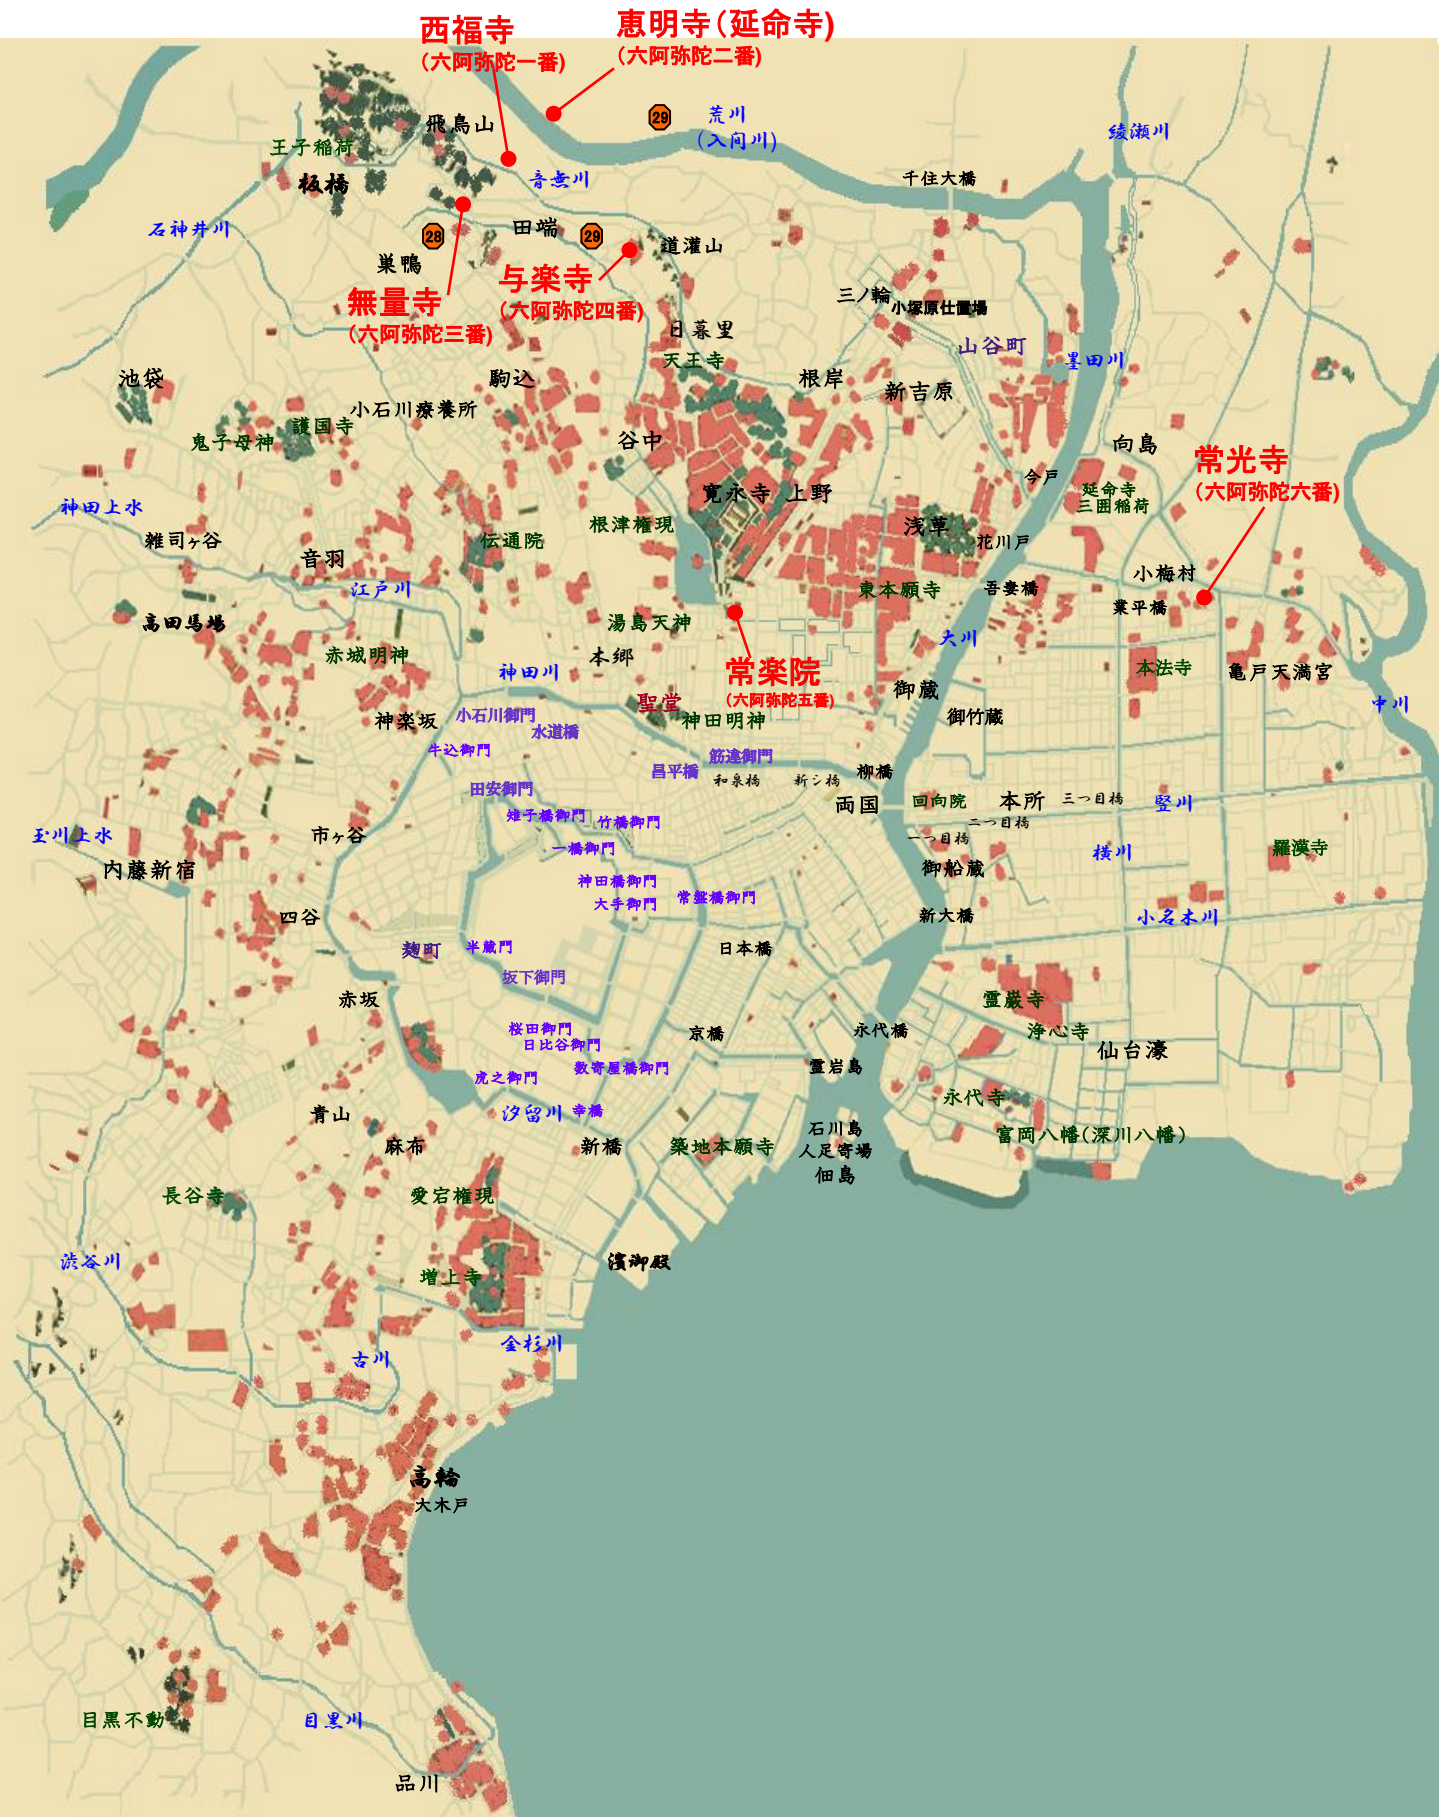

六阿弥陀

西福寺
(六阿弥陀一番)

恵明寺(延命寺)
(六阿弥陀二番)

無量寺
(六阿弥陀三番)

与楽寺
(六阿弥陀四番)

常光寺
(六阿弥陀六番)

常楽院
(六阿弥陀五番)

王子稲荷
板橋
石神井川
飛鳥山
音羽川
荒川 (入間川)
千住大橋
綾瀬川
28
29
道灌山
巢鴨
日暮里
天王寺
根岸
新吉原
山谷町
墨田川
向島
延命寺
三圃稲荷
池袋
小石川療養所
護国寺
鬼子母神
駒込
谷中
寛永寺
上野
今戸
浅草
花川戸
吾妻橋
小梅村
業平橋
本所
三丁目橋
横川
神田上水
雑司が谷
音羽
江戸川
伝通院
根津権現
湯島天神
本郷
湯島天神
本郷
神田明神
聖堂
神田明神
御蔵
御竹蔵
御船蔵
新大橋
新大橋
御蔵
御竹蔵
御船蔵
新大橋
両国
回向院
本所
三丁目橋
三丁目橋
横川
羅漢寺
小名木川
五洲上水
内藤新宿
市ヶ谷
四谷
赤坂
麹町
半蔵門
坂下御門
桜田御門
日比谷御門
教寄屋橋御門
虎之御門
汐留川
青山
麻布
新橋
築地本願寺
石川島
人足寄場
佃島
永代橋
霊岩島
永代寺
富岡八幡(深川八幡)
仙台港
霊巖寺
浄心寺
高輪
大木戸
品川
目黒不動
目黒川