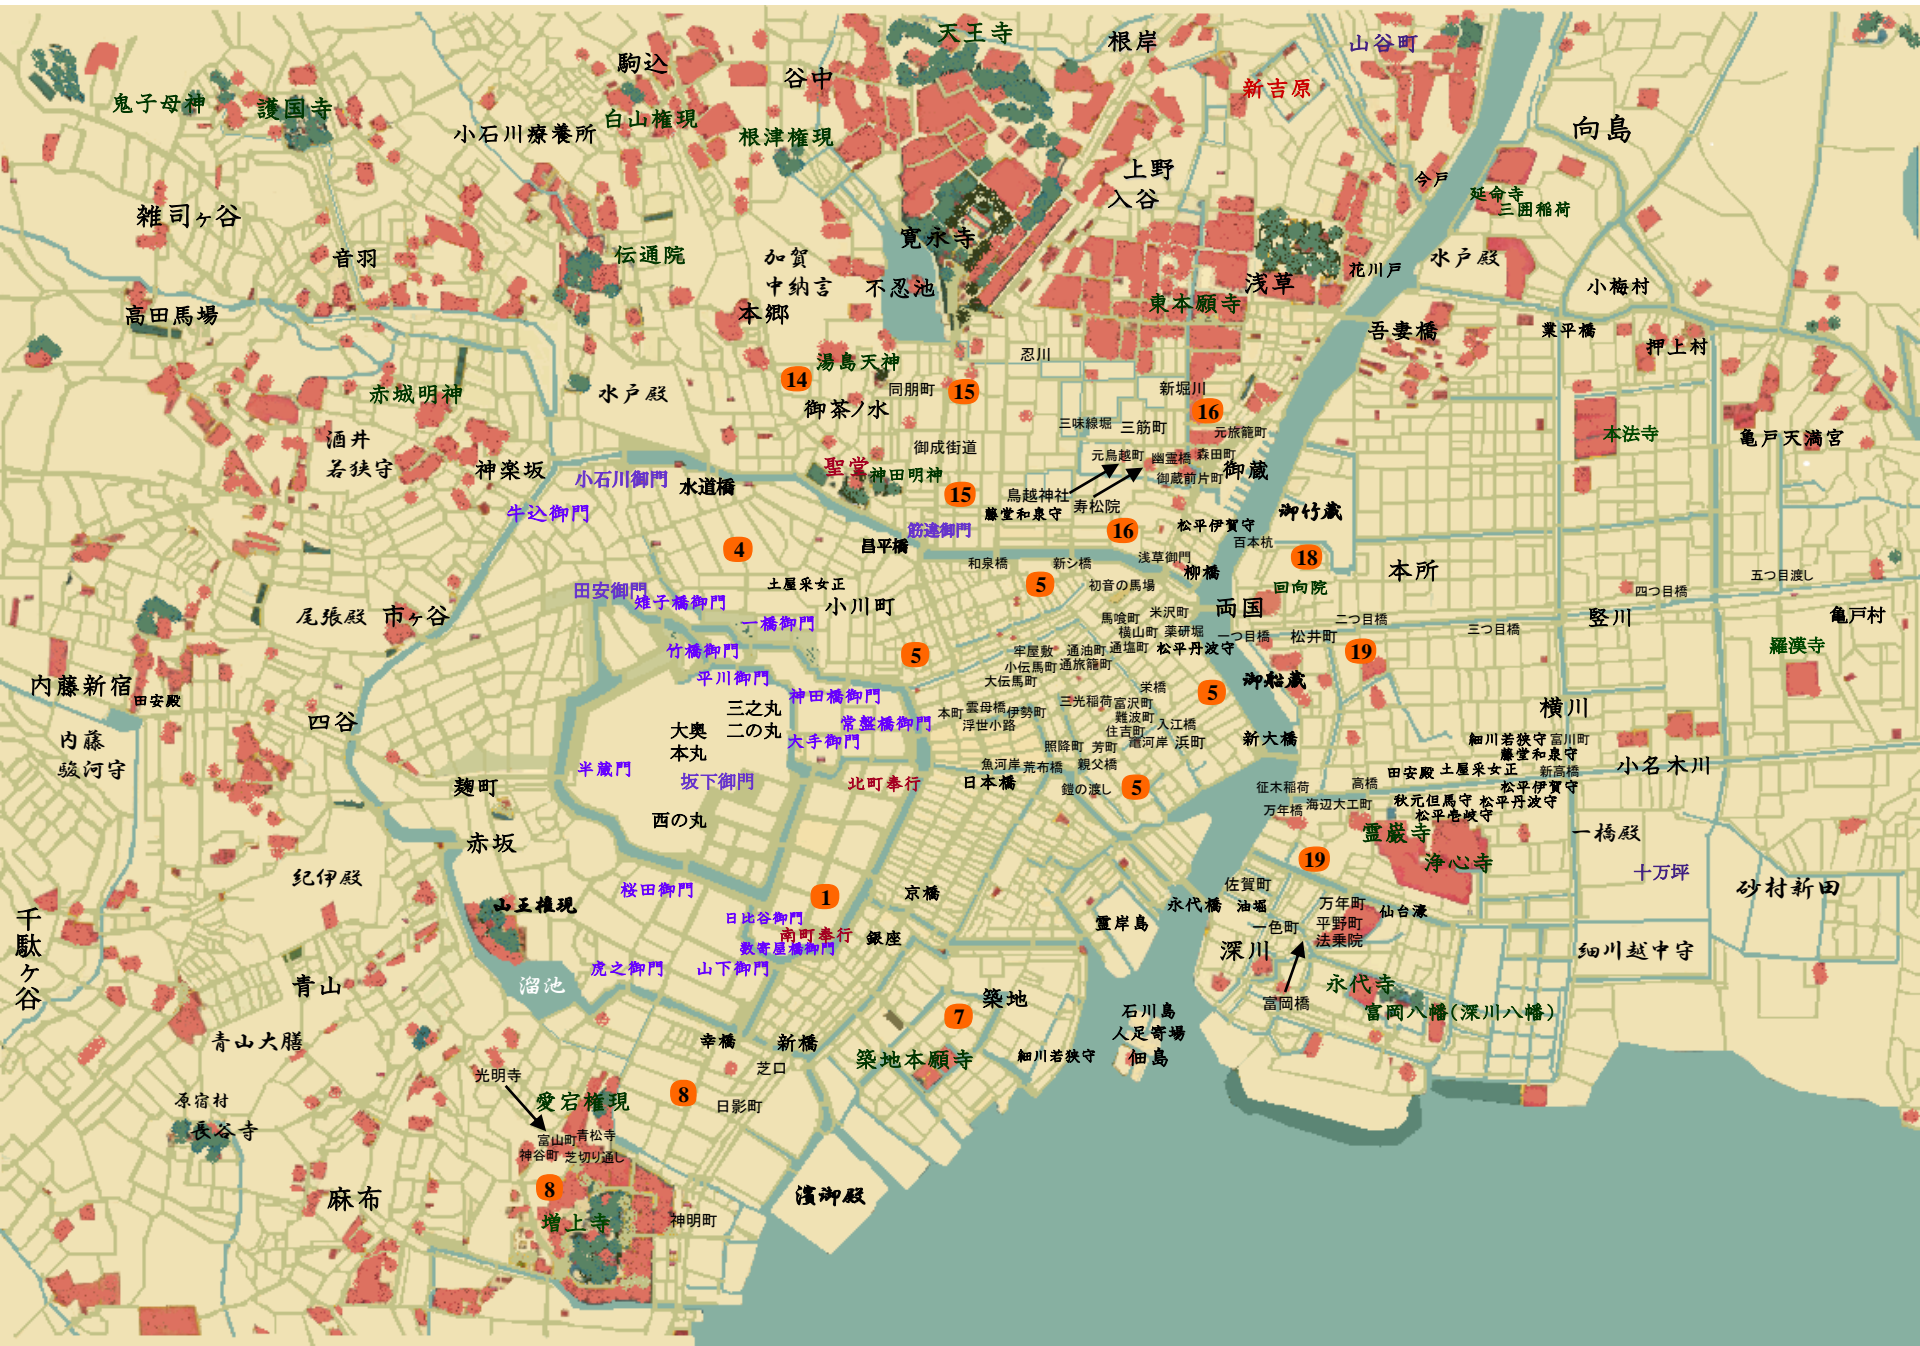

照札触札長屋風聞帳8 濁り鮎 坂岡真

鬼子母神 護国寺

雑司ヶ谷

高田馬場

内藤新宿

内藤 駿河守

千駄ヶ谷

駒込