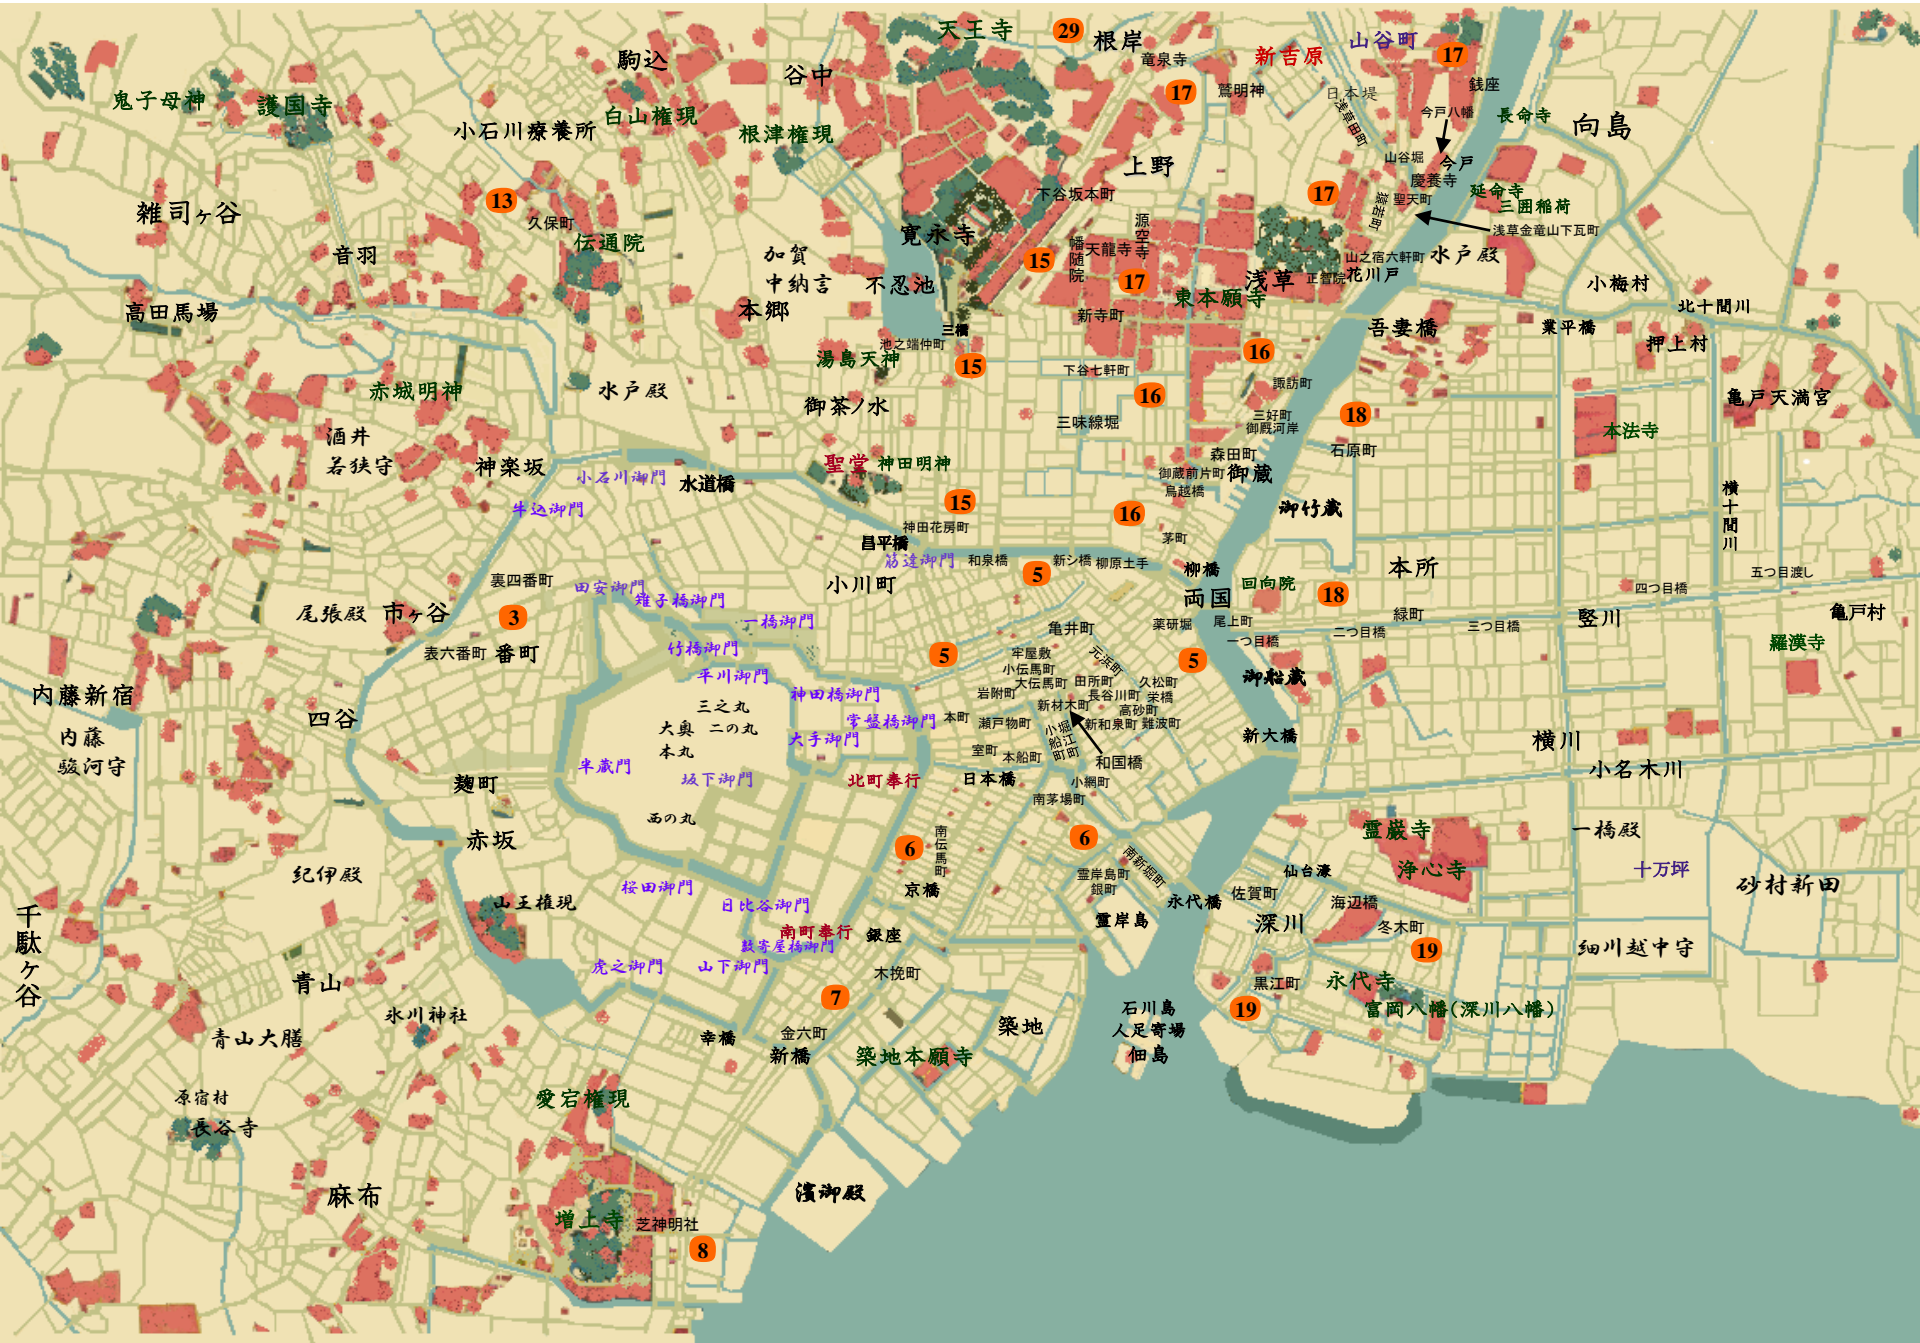

信太朗人情始末帖2 水雷屯 杉本章子

| | | | |
|-----------------------------|--------------------|----------------------|---|
| そめいむら 染井村 | いしはらちよう 本所石原町 | しんがいもくちよう 日本橋新材木町 | みのやうへえ 美濃屋卯兵衛（呉服太物店） — おさだ（女房） |
| くぼちよう 小石川久保町 | みどりちよう 本所緑町 | たどころちよう 日本橋田所町 | しんたろう 信太朗（勘当息子）、おゆみ（妹）、仁平（番頭） |
| ぜにざ 浅草銭座 | おのえちよう 本所尾上町 | ひさまつちよう 日本橋久松町 | つちやこうしち 槌屋幸七（呉服太物店）、おすず（娘）、清太（息子）、おまさ（女中） |
| たまち 浅草田町 | さがちよう 深川佐賀町 | はせがわちよう 日本橋長谷川町 | 嶋屋庄二郎（木綿問屋） — おふじ（女房 信太朗の姉） |
| きるわかまち 浅草猿若町 | くるえちよう 深川黒江町 | しんいずみちよう 日本橋新和泉町 | まんへいだな 万平店の住人：為次（瓦職人） — おつね（女房）、平六（研ぎ屋） — お才 |
| しょうてんちよう 浅草聖天町 | ふゆきちよう 深川冬木町 | もとはまちよう 日本橋元浜町 | かん助（植正の植木職人）、長作（駕籠かき） |
| いまだまち 浅草今戸町 | いけのはたなまち 池之端仲町 | たかぎちよう 日本橋高砂町 | せんかんどう 染翰堂（筆屋）、えびやでんきち 海老屋伝吉（鼻緒問屋） |
| こんりゆうさんしたかわらちよう 浅草金竜山下瓦町 | はなぶさちよう 神田花房町 | なんばちよう 日本橋難波町 | かわらざきごんのすけ 河原崎権之助（太夫元）、かわらざきざきゅうえもん 久右衛門（大札）、しんたろう 信太朗（座方） |
| やまのしゆくろっけんちよう 浅草山之宿六軒町 | やなぎはらどて 柳原土手 | こあみちよう 日本橋小網町 | かわたけしんしち 河竹新七（立作者）、りすけ 利助（狂言作者部屋見習）、よしまつ 芳松（衣装方） |
| しんでらまち 浅草新寺町 | やげんぼり 日本橋薬研堀 | みなみでんまちよう 日本橋南伝馬町 | さだごろう 貞五郎（囃子方）、はやしかた いそがいけいのすけ 磯貝敬之助（兄 御家人） |
| たまち 浅草田町 | かめいちよう 日本橋亀井町 | かやばちよう 南茅場町 | ねまつ 梅屋子の松（笛方） |
| さかもとちよう 下谷坂本町 | こでんまちよう 小伝馬町 | しんぼりちよう 南新堀町 | きるやでんぞう 猿屋伝蔵（芝居茶屋）、ちようじろう 長二郎（次男） |
| したやしちけんちよう 下谷七軒町 | おおでんまちよう 大伝馬町 | れいがんじまちよう 霊岸島町 | 小つな（貞五郎の情婦 柳橋の芸者）、おまつ お松（飯炊き） |
| りゅうせんじちよう 下谷竜泉寺町 | いわつきちよう 岩附町 | しろがねちよう 銀町 | ちとせや 千歳屋おぬい（引手茶屋 久右衛門の姪） — うのすけ 宇之助（亡亭主）、ちよた 千代太（息子） |
| すわちよう 浅草諏訪町 | ほんちよう 日本橋本町 | おもてろくばんちよう 表六番町 | お関（おぬいの亡母）、こうきち 孝吉（千代太の従弟） |
| みよしちよう 浅草三好町 | むろまち 日本橋室町 | うらよんばんちよう 裏四番町 | ひこさく 彦作（番頭）、おすけ おとし 和助（男衆）、おとき（女中）、おかつ（女中） |
| おうまやがし 浅草御厩河岸 | せとものちよう 日本橋瀬戸物町 | こびきちよう 木挽町 | 芝居茶屋 紀ノ半 宇之助（次男 おぬいの亡亭主） |
| おくらまゑかたまち 浅草御蔵前片町 | ほんふなちよう 日本橋本船町 | きんろくちよう 京橋金六町 | あかしや 明石家 おふく（引手茶屋 内儀）、たつべい 辰平（息子） |

いけだはりまのかみよりかた
池田播磨守頼方（南町奉行）

なかやま やいちろう
中山弥一郎（南町定町廻り同心）

とくじ
徳次（田所町の岡っ引）、つねぞう
常蔵（手下 兄貴分）

もときち
元吉（手下） 一おとよ（母 荒物屋）、あさた
麻太（手下）、まるへい
丸平（手下）

むらいしゅうすけ
村井周助（南町定町廻り同心）、またじゅう
又十（浅草の岡っ引）

田村万次郎（北町定町廻り同心）、きんぞう
金造（山之宿の岡っ引）