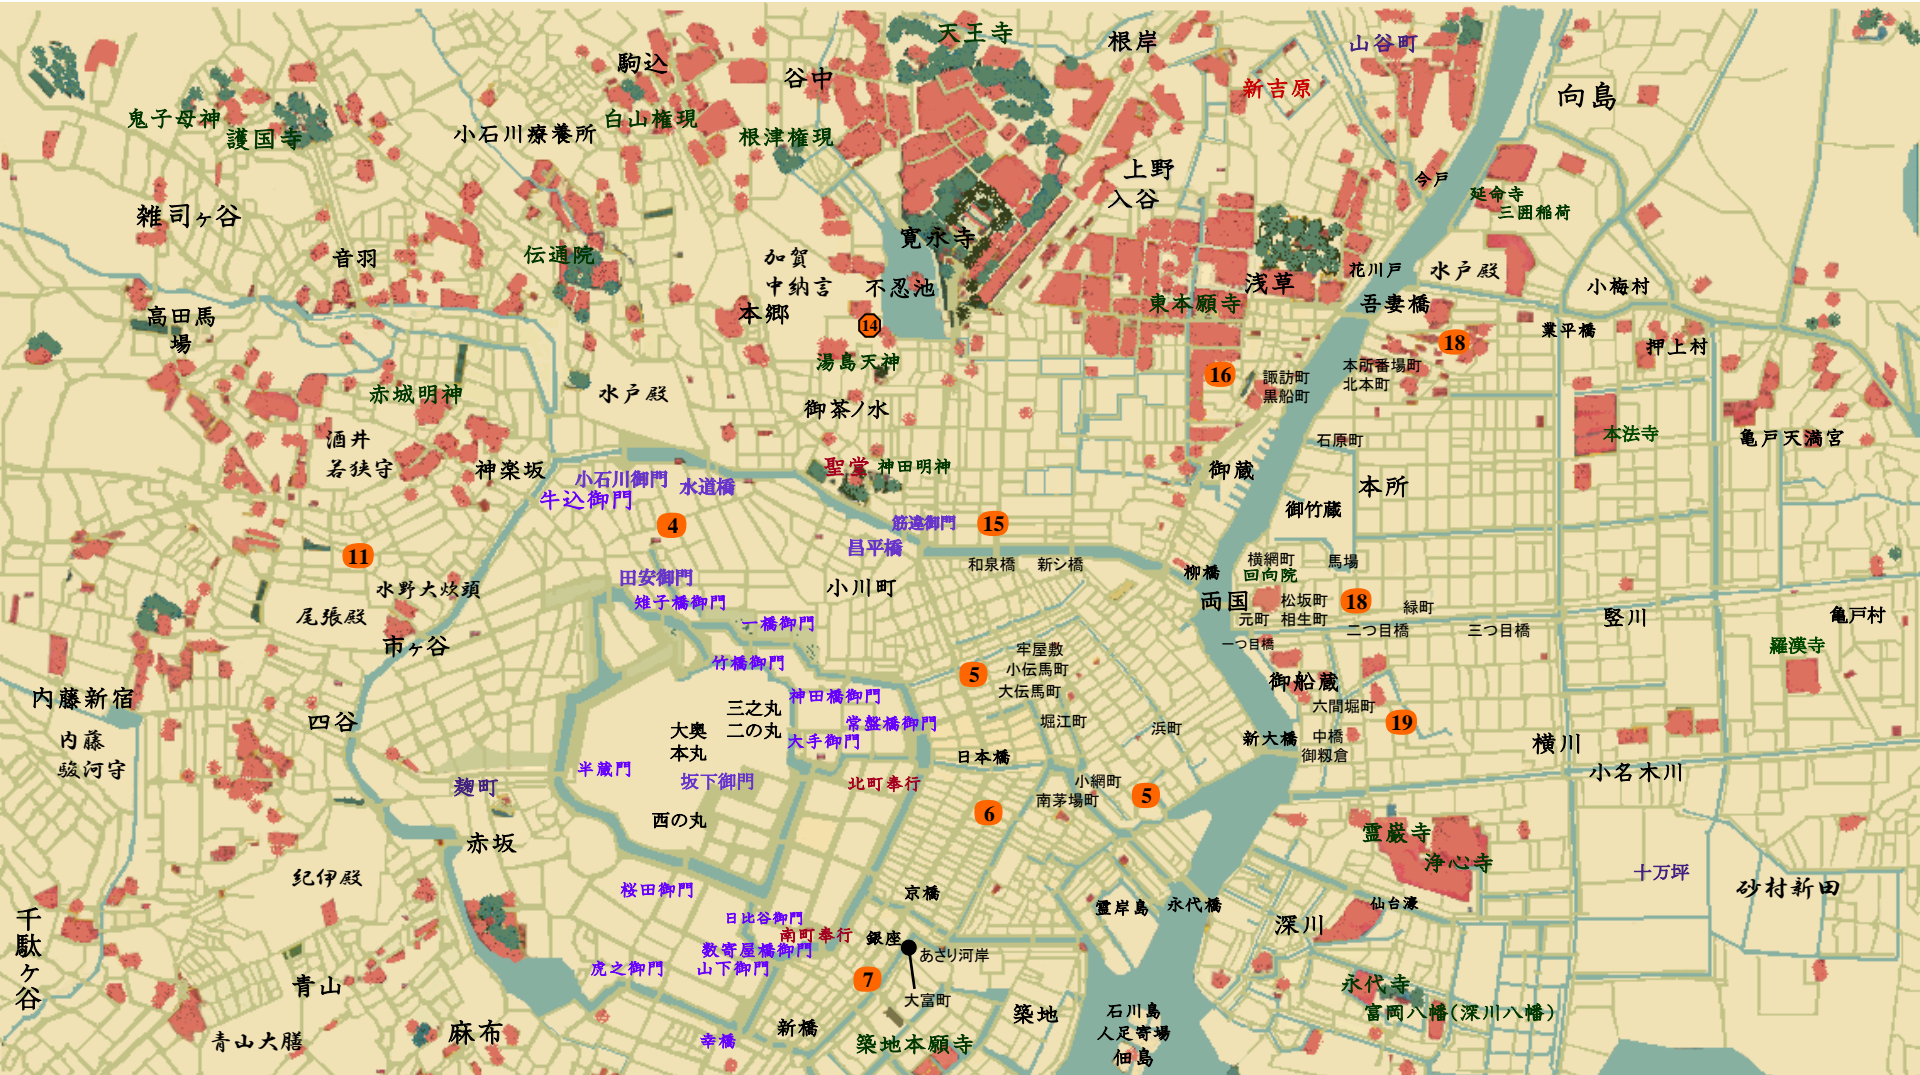

はぐれ長屋の用心棒 / 鳥羽亮

華町源九郎(相生町、孫右衛門(亡き父))
 華町俊之介(嫡男 六間堀)一君枝、新太郎、八重
 菅井紋太夫(浪人)一おふさ(亡き妻)、山岡栄林(おふさの父)
 三太郎(砂絵師)一おせつ、房吉(おせつの兄 大工)
 茂次(研師)一お梅、甚作(お梅の父)、直吉(茂次の兄)
 孫六(長屋の隠居 元岡っ引)、おみよ(娘)一又八(亭主 ぼてふり)、富助(息子)
 おとよ一繁松(ぼてふり)、六助、房七、与吉(幼児)
 助造(日傭取り)一お熊、辰次(日傭取り)一おまつ、庄太、おせん、おきく(娘)
 政吉(高)、お勝(母)、笹七一お繁(女房)、松吉(息子)、おとせ一竹助(高)
 おくら一乙吉(日傭取り)、竹助(息子)、お島一伸助(大工)、佐吉、おしげ(母)
 茂助一おしげ(女房)、おふく、およし一権次(大工)、房吉(息子)
 お妙、辰次、お竹、おせん、おくに、おきみ、伝兵衛(大家)
 材木問屋 三崎屋東五郎(家主)

荒船磯三郎(御小人目付)一伊登(菅井の妹)一藤岡慎太郎(亡き夫)
 幸太郎(息子)、そで(荒船の母)
 元造(縄暖簾 亀楽)、お峰(通いの婆)
 お吟 浜乃屋(今川町)、栄吉(亡父 掬り)、吾助一お清
 栄造、そば勝栄(岡っ引 諏訪町)一お勝
 村上彦四郎(南町定町廻り)、伊予吉(小者)、茂太(下っ引)
 東庵(医師 相生町)、良沢(医師 石原町)

久瀬京之介(元御留守居役)、精一郎(息子)、彦八郎兵衛(用人)
 藤七一藤八郎(用人)、千鶴(娘)一松市=吉松(息子)
 平戸壮右衛門(久瀬の弟)一豊枝(妻)、亀之助(平戸の息子)
 一お妙(妻)、お菊(お妙の娘)
 笹間九左衛門(家士)、矢沢友三郎(家士)
 利吉、繁造、仁助(中間)
 深尾惣八郎(浪人)一淑乃(妻)
 料理屋 浜嘉 お政(女将)、お峰(女中)、お満(女中)