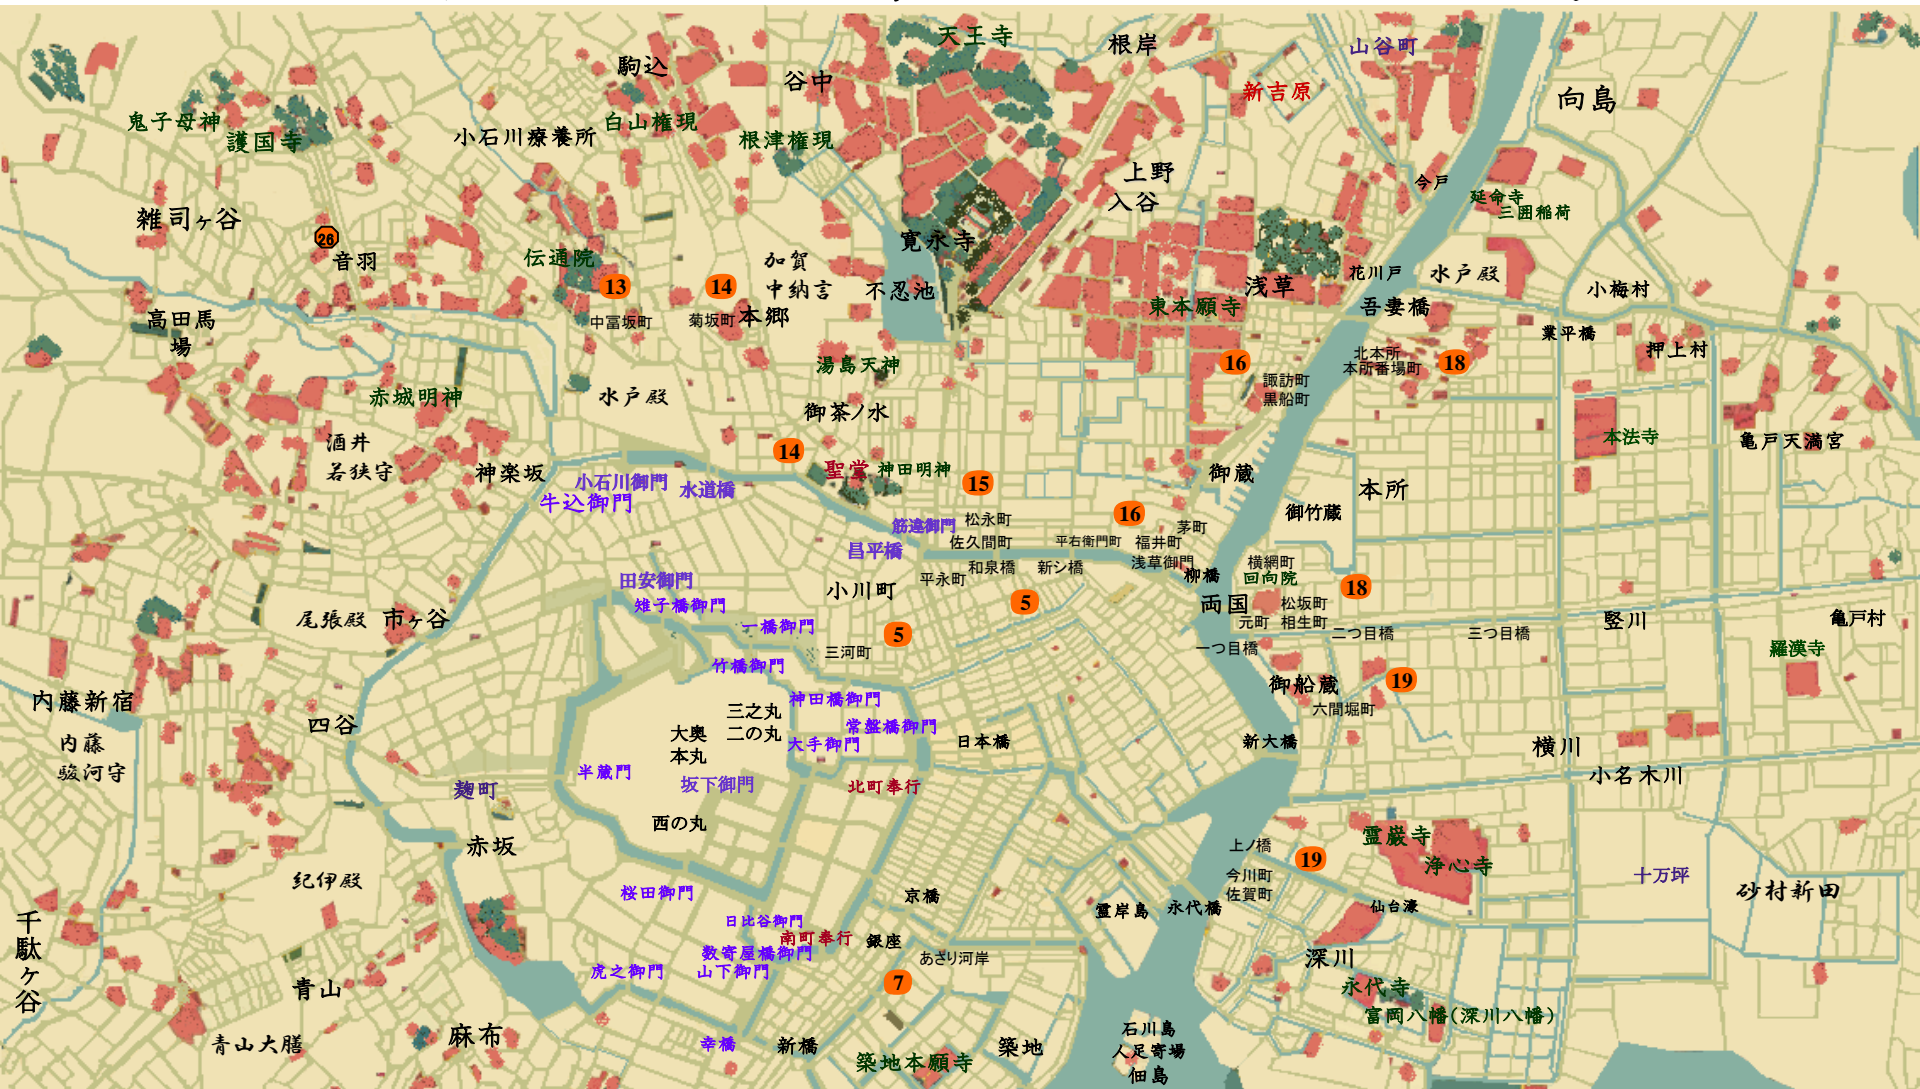

# はぐれ長屋の用心棒12 瓜ふたつ 鳥羽亮

華町源九郎(相生町)・孫右衛門(亡き父)  
 華町俊之介(嫡男 六間堀)一君枝、新太郎、八重  
 菅井紋太夫(浪人)一おふさ(亡き妻)、山岡栄林(おふさの父)  
 三太郎(砂絵師)一おせつ、房吉(おせつの兄 大工)  
 茂次(研師)一お梅、甚作(お梅の父)、直吉(茂次の兄)  
 孫六(長屋の隠居 元岡っ引)、おみよ(娘)一又八(亭主 ぼてふり)、富助(息子)  
 助造(日傭取り)一お熊  
 おまつ一日傭取りの亭主、庄太  
 おとよ一繁松(ぼてふり)、六助、房七、与吉(幼児)  
 政吉(鷹)、お勝(母) 笹七一お繁(女房)、松吉(息子)  
 おくら一乙吉(日傭取り) お鳥一伸助(大工) おとせ一竹助(鷹)  
 お妙、辰次、お竹、伝兵衛(家主)

荒船磯三郎(御小人目付)一伊登(菅井の妹)一藤岡慎太郎(亡き夫)  
 幸太郎(息子)、そで(荒船の母)  
 元造(細暖簾 亀衆)一お峰  
 お吟 浜乃屋(今川町)、栄吉(亡父 拘り)、吾助一お清  
 お造 そば勝栄(岡っ引 諏訪町)一お勝  
 村上彦四郎(南町定町廻り)、伊予吉(小者)、茂太(下っ引)  
 東庵(医師 相生町)

向田武左衛門、欽次郎(先妻の子)  
 横川八之丞  
 清水忠四郎(一萩枝(奥方)、喬之介(嫡男))  
 清水八十郎(忠四郎の弟)一菊乃(奥方)、松太郎(嫡男)  
 玄仙(医師)、島次郎  
 木谷泉市、中敷権十郎、佐々木福七郎、菅谷仙九郎、小野甚太郎  
 栗田安蔵、村山彦三郎  
 小料理 やなぎ屋 お鳥、およね(女中)、佐吉(庖丁人)