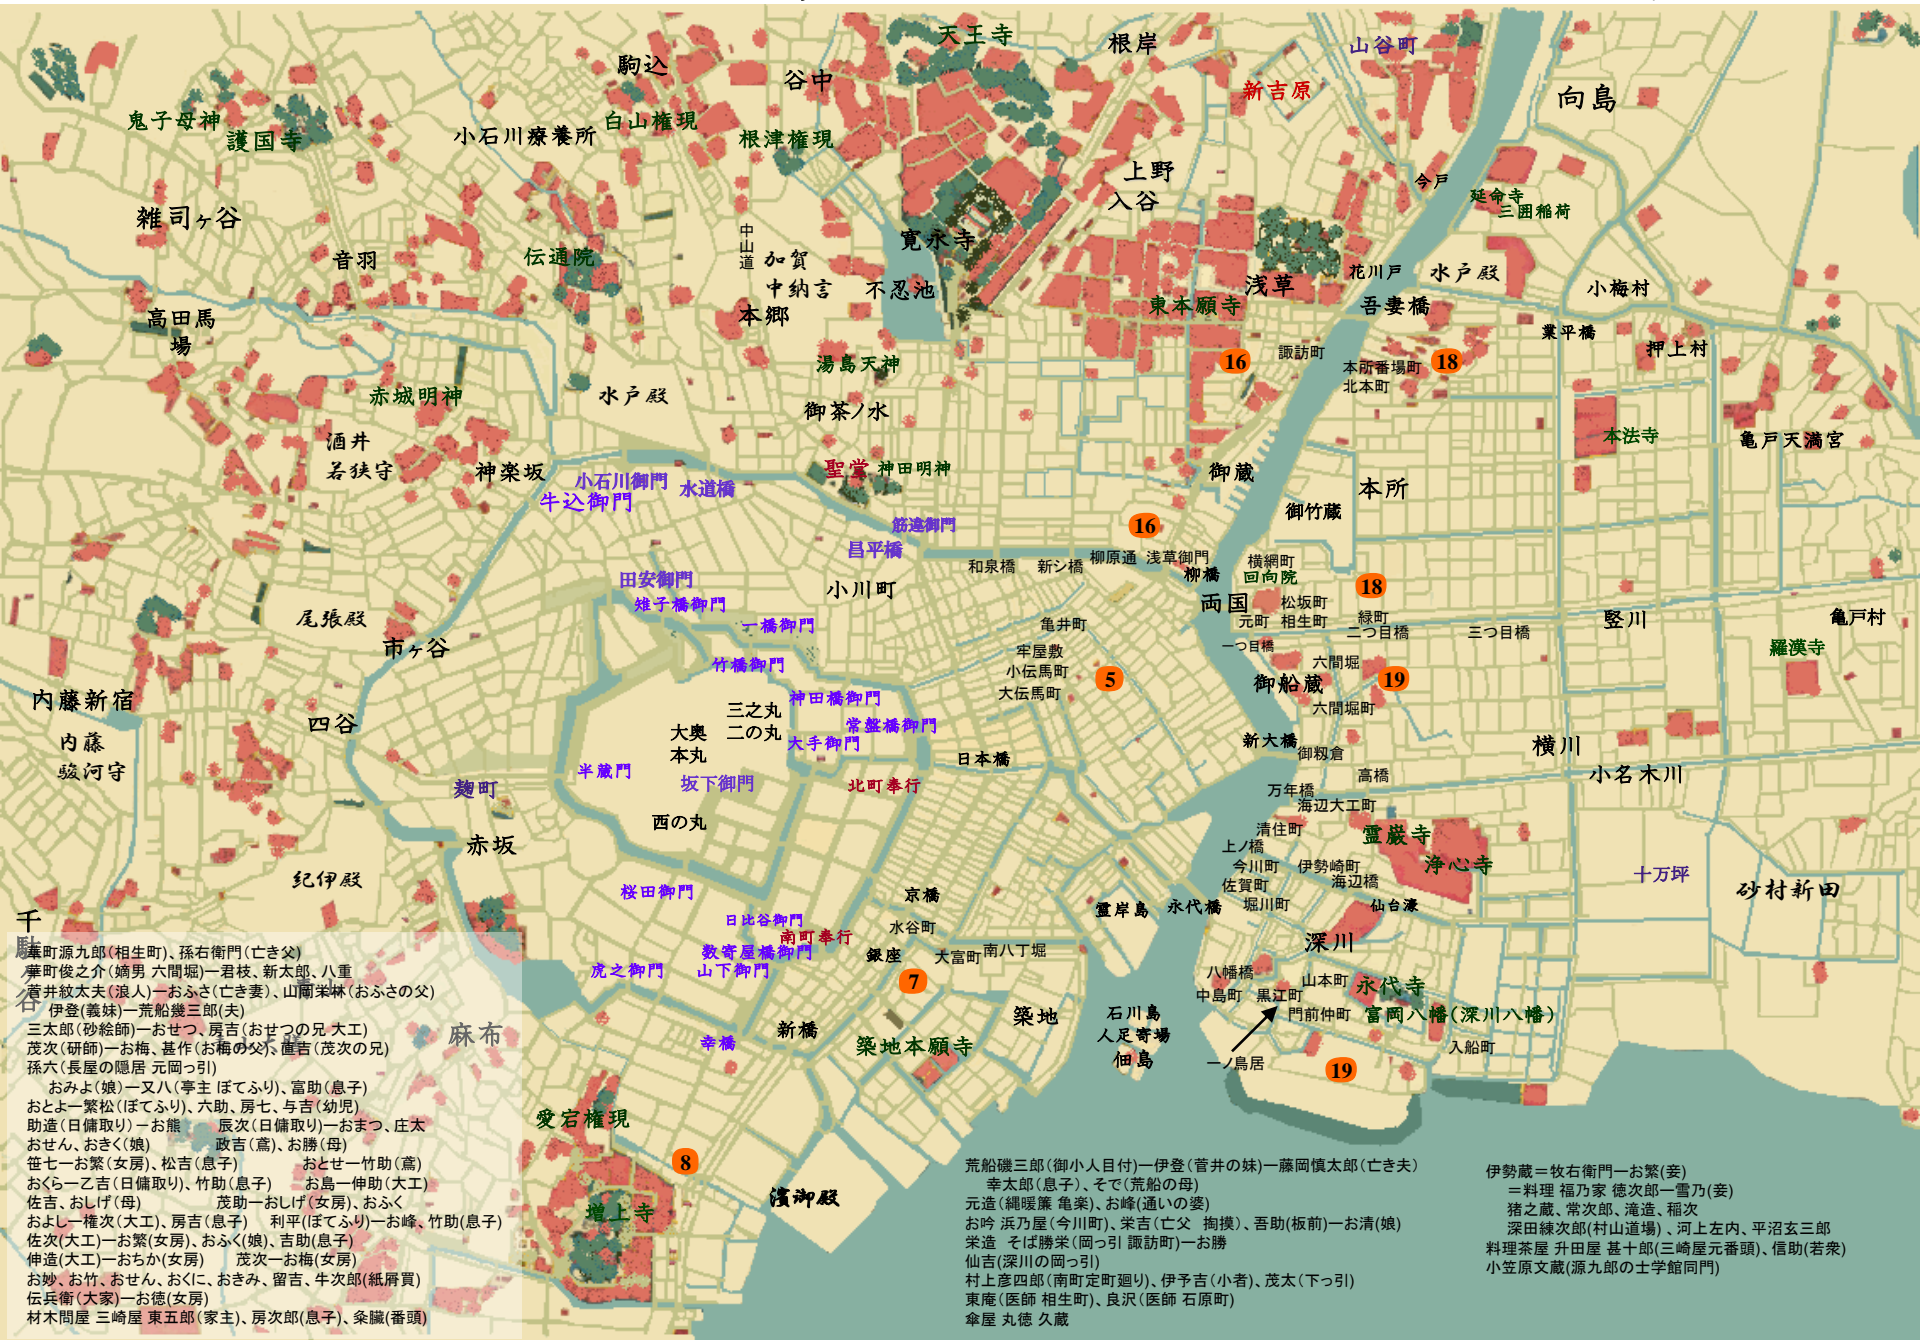

# はぐれ長屋の用心棒13 長屋あやうし 鳥羽亮

千代田  
 海軍町源九郎(相生町)、孫右衛門(亡き父)  
 華町俊之介(嫡男 六間堀)一君枝、新太郎、八重  
 着井致次夫(浪人)一おふさ(亡き妻)、山蘭栄林(おふさの父)  
 伊登(義妹)一荒船幾三郎(夫)  
 三太郎(砂絵師)一おせつ、房吉(おせつの兄 大工)  
 茂次(研師)一お梅、甚作(お梅の父)、直吉(茂次の兄)  
 孫六(長屋の隠居 元岡っ引)  
 おみよ(娘)一又八(亭主 ぼてふり)、富助(息子)  
 おとよ一繁松(ぼてふり)、六助、房七、与吉(幼児)  
 助造(日傭取り)一お熊、辰次(日傭取り)一おまつ、庄太  
 おせん、おきく(娘) 政吉(高)、お勝(母)  
 笹七一お繁(女房)、松吉(息子) おとせ一竹助(高)  
 おくら一乙吉(日傭取り)、竹助(息子) お島一伸助(大工)  
 佐吉、おしげ(母) 茂助一おしげ(女房)、おふく  
 およし一権次(大工)、房吉(息子) 利平(ぼてふり)一お峰、竹助(息子)  
 佐次(大工)一お繁(女房)、おふく(娘)、吉助(息子)  
 伸造(大工)一おちか(女房) 茂次一お梅(女房)  
 お妙、お竹、おせん、おくに、おきみ、留吉、牛次郎(紙屑賣)  
 伝兵衛(大家)一お徳(女房)  
 材木問屋 三崎屋 東五郎(家主)、房次郎(息子)、桑臓(番頭)

荒船磯三郎(御小人目付)一伊登(菅井の妹)一藤岡慎太郎(亡き夫)  
 幸太郎(息子)、そで(荒船の母)  
 元造(縄暖簾 亀傘)、お峰(通いの婆)  
 お吟 浜乃屋(今川町)、栄吉(亡父 掏摸)、吾助(板前)一お清(娘)  
 栄造 そば勝栄(岡っ引 諏訪町)一お勝  
 仙吉(深川の岡っ引)  
 村上彦四郎(南町定町廻り)、伊予吉(小者)、茂太(下っ引)  
 東庵(医師 相生町)、良沢(医師 石原町)  
 傘屋 丸徳 久蔵

伊勢藏=牧右衛門一お繁(妾)  
 =料理 福乃家 徳次郎一雪乃(妾)  
 猪之藏、常次郎、滝造、福次  
 深田隼次郎(村山道場)、河上左内、平沼玄三郎  
 料理茶屋 升田屋 甚十郎(三崎屋元番頭)、信助(若衆)  
 小笠原文藏(源九郎の土学館同門)