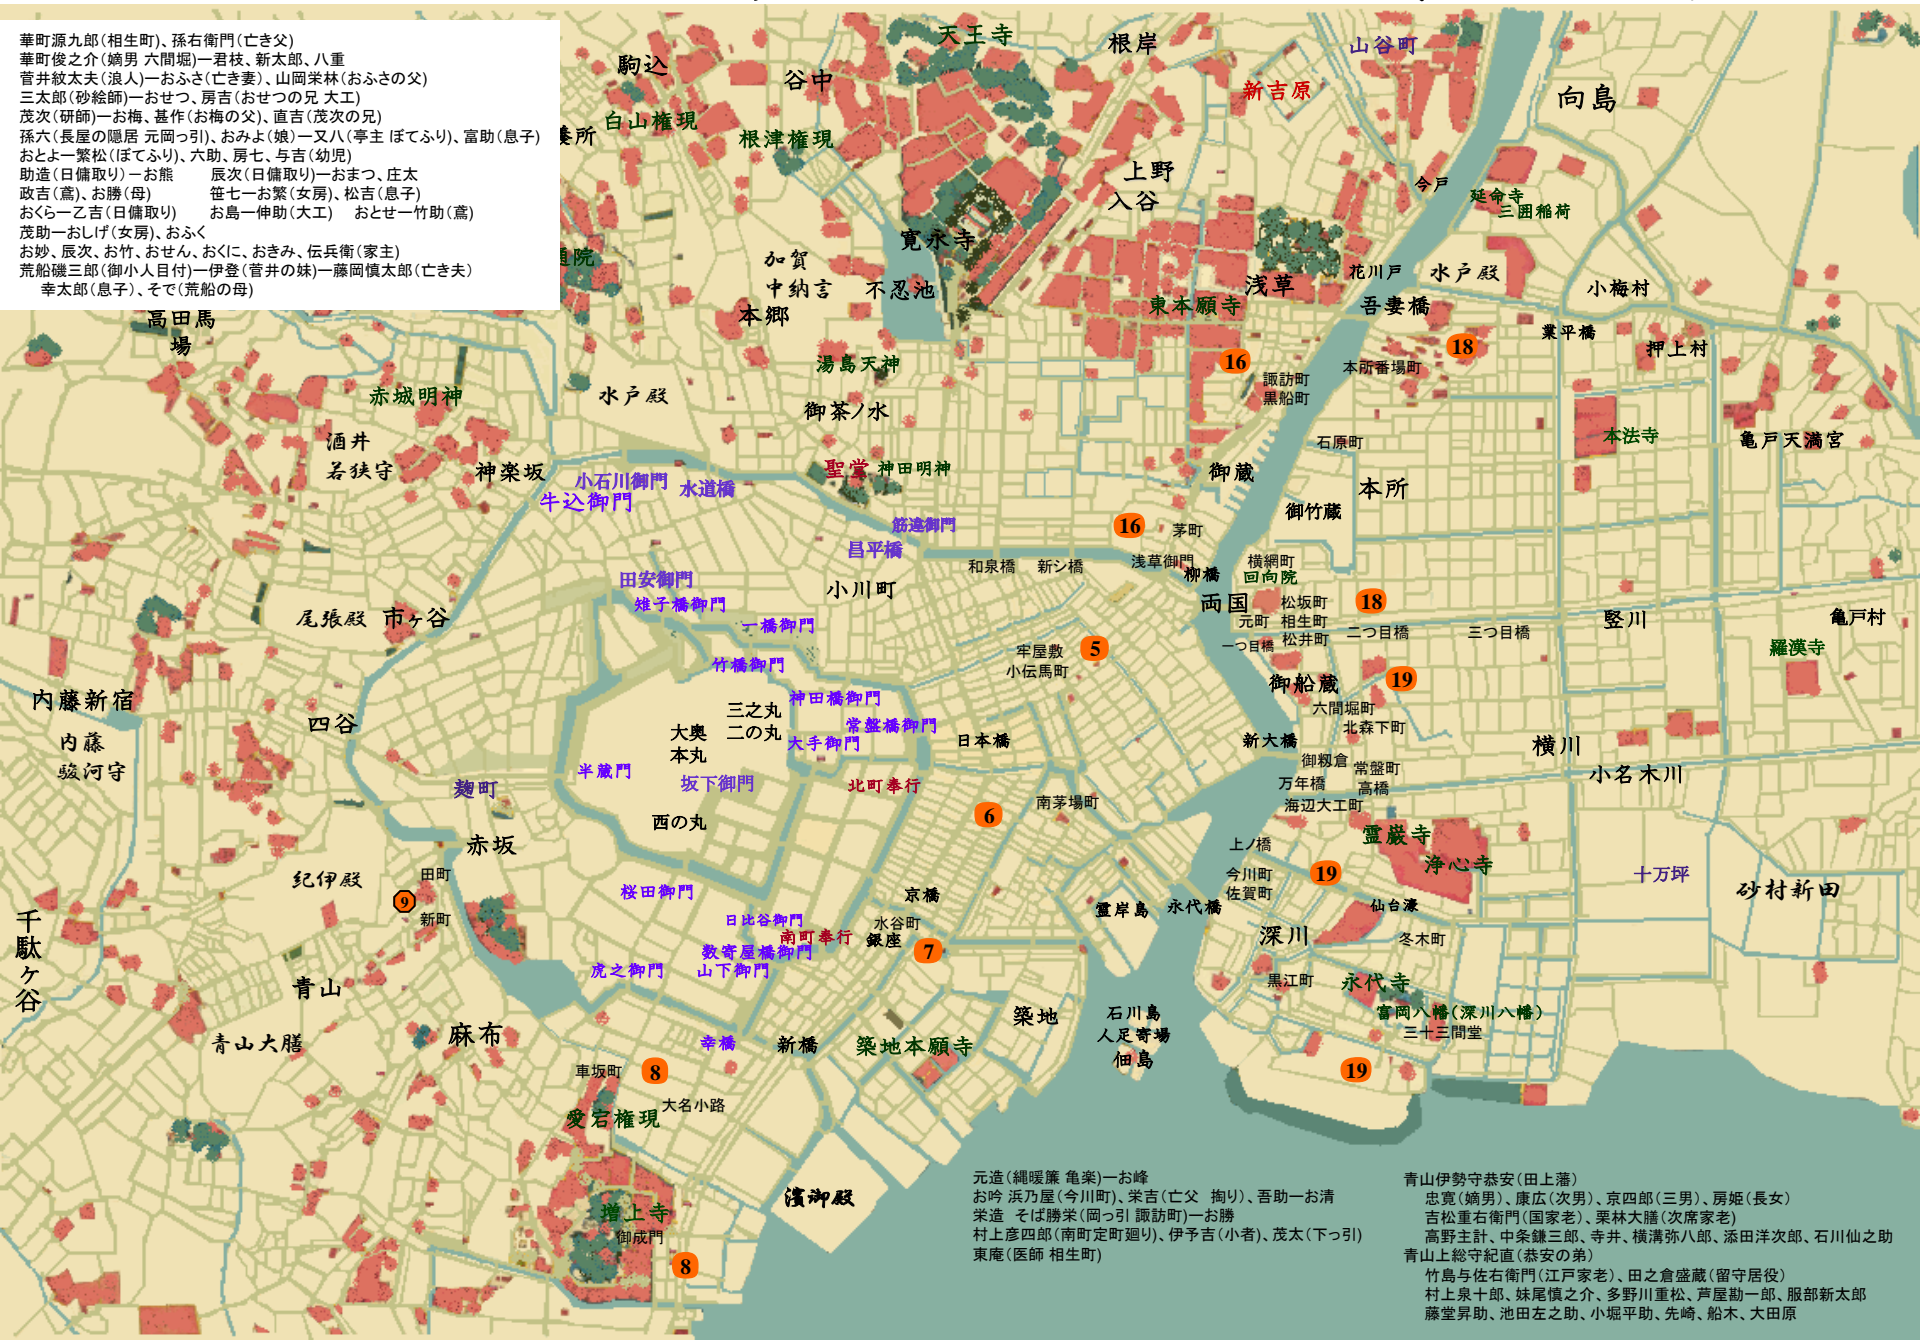

# はぐれ長屋の用心棒16 八万石の風来坊 鳥羽亮

華町源九郎(相生町)、孫右衛門(亡き父)  
 華町俊之介(嫡男 六間堀)一君枝、新太郎、八重  
 菅井紋太夫(浪人)一おふさ(亡き妻)、山岡栄林(おふさの父)  
 三太郎(砂絵師)一おせつ、房吉(おせつの兄 大工)  
 茂次(研師)一お梅、甚作(お梅の父)、直吉(茂次の兄)  
 孫六(長屋の隠居 元岡つ引)、おみよ(娘)一又八(亭主 ぼてふり)、富助(息子)  
 おとよ一繁松(ぼてふり)、六助、房七、与吉(幼児)  
 助造(日傭取り)一お熊 辰次(日傭取り)一おまつ、庄太  
 政吉(鳶)、お勝(母) 笹七一お繁(女房)、松吉(息子)  
 おくら一乙吉(日傭取り) お島一伸助(大工) おとせ一竹助(鳶)  
 茂助一おしげ(女房)、おふく  
 お妙、辰次、お竹、おせん、おくに、おきみ、伝兵衛(家主)  
 荒船彌三郎(御小人目付)一伊登(首井の妹)一藤岡慎太郎(亡き夫)  
 幸太郎(息子)、そで(荒船の母)

元造(細暖藤 亀楽)一お峰  
 お吟 浜乃屋(今川町)、栄吉(亡父 掬り)、吾助一お清  
 栄造 そば膳栄(岡つ引 諏訪町)一お勝  
 村上彦四郎(南町定町廻り)、伊予吉(小者)、茂次(下つ引)  
 東庵(医師 相生町)

青山伊勢守恭安(田上藩)  
 忠寛(嫡男)、康広(次男)、京四郎(三男)、房姫(長女)  
 吉松重右衛門(国家老)、栗林大膳(次席家老)  
 高野主計、中条鎌三郎、寺井、横清弥八郎、添田洋次郎、石川仙之助  
 青山上総守紀直(恭安の弟)  
 竹島与佐右衛門(江戸家老)、田之倉盛藏(留守居役)  
 村上泉十郎、妹尾慎之介、多野川重松、芦屋勘一郎、服部新太郎  
 藤室昇助、池田左之助、小堀平助、先崎、船木、大田原