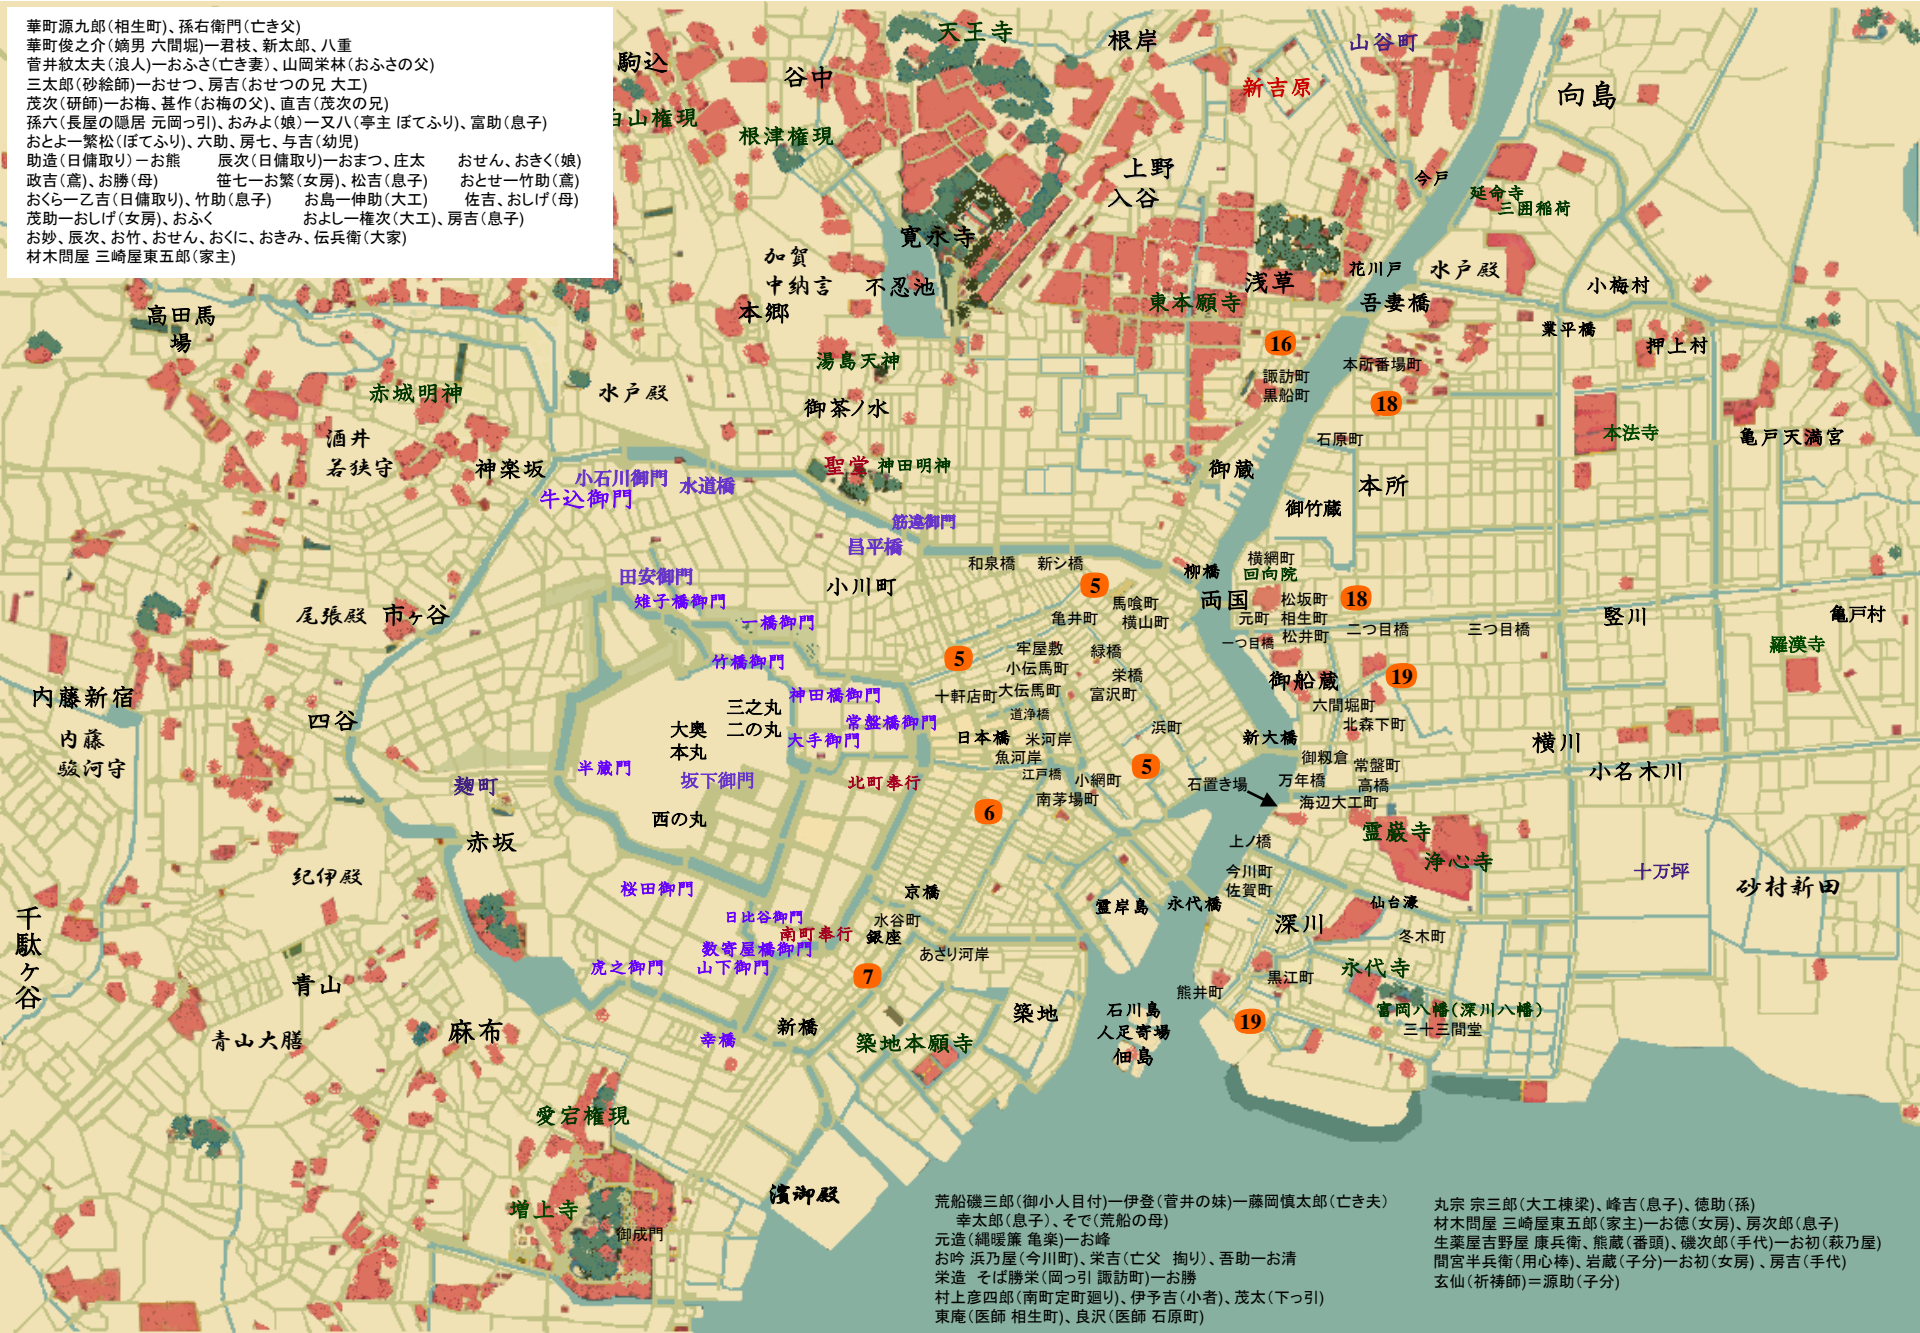

# はぐれ長屋の用心棒18 はやり風邪 鳥羽亮

華町源九郎(相生町)、孫右衛門(亡き父)  
 華町俊之介(嫡男 六間堀)一君枝、新太郎、八重  
 菅井紋太夫(浪人)一おふさ(亡き妻)、山岡栄林(おふさの父)  
 三太郎(砂絵師)一おせつ、房吉(おせつの兄 大工)  
 茂次(研師)一お梅、基作(お梅の父)、直吉(茂次の兄)  
 孫次(長屋の隠居 元岡っ引)、おみよ(娘)一又八(亭主 ぼてふり)、富助(息子)  
 おとよ一繁松(ぼてふり)、六助、房七、与吉(幼児)  
 助造(日傭取り)一お熊 辰次(日傭取り)一おまつ、庄太 おせん、おきく(娘)  
 政吉(鳶)、お勝(母) 笹七一お繁(女房)、松吉(息子) おとせ一竹助(鳶)  
 おくら一乙吉(日傭取り)、竹助(息子) お島一伸助(大工) 佐吉、おしげ(母)  
 茂助一おしげ(女房)、おふく およし一権次(大工)、房吉(息子)  
 お妙、辰次、お竹、おせん、おくに、おきみ、伝兵衛(大家)  
 材木問屋 三崎屋東五郎(家主)

荒船磯三郎(御小人目付)一伊登(菅井の妹)一藤岡慎太郎(亡き夫)  
 幸太郎(息子)、そで(荒船の母)  
 元造(縄暖簾 亀楽)一お峰  
 お吟 浜乃屋(今川町)、栄吉(亡父 掏り)、吾助一お清  
 栄造 そば勝栄(岡っ引 諏訪町)一お勝  
 村上彦四郎(南町定町廻り)、伊予吉(小者)、茂太(下っ引)  
 東庵(医師 相生町)、良沢(医師 石原町)

丸宗 宗三郎(大工棟梁)、峰吉(息子)、徳助(孫)  
 材木問屋 三崎屋東五郎(家主)一お徳(女房)、房次郎(息子)  
 生業屋吉野屋 康兵衛、熊蔵(番頭)、磯次郎(手代)一お初(萩乃屋)  
 間宮半兵衛(用心棒)、岩蔵(子分)一お初(女房)、房吉(手代)  
 玄仙(祈禱師)=源助(子分)