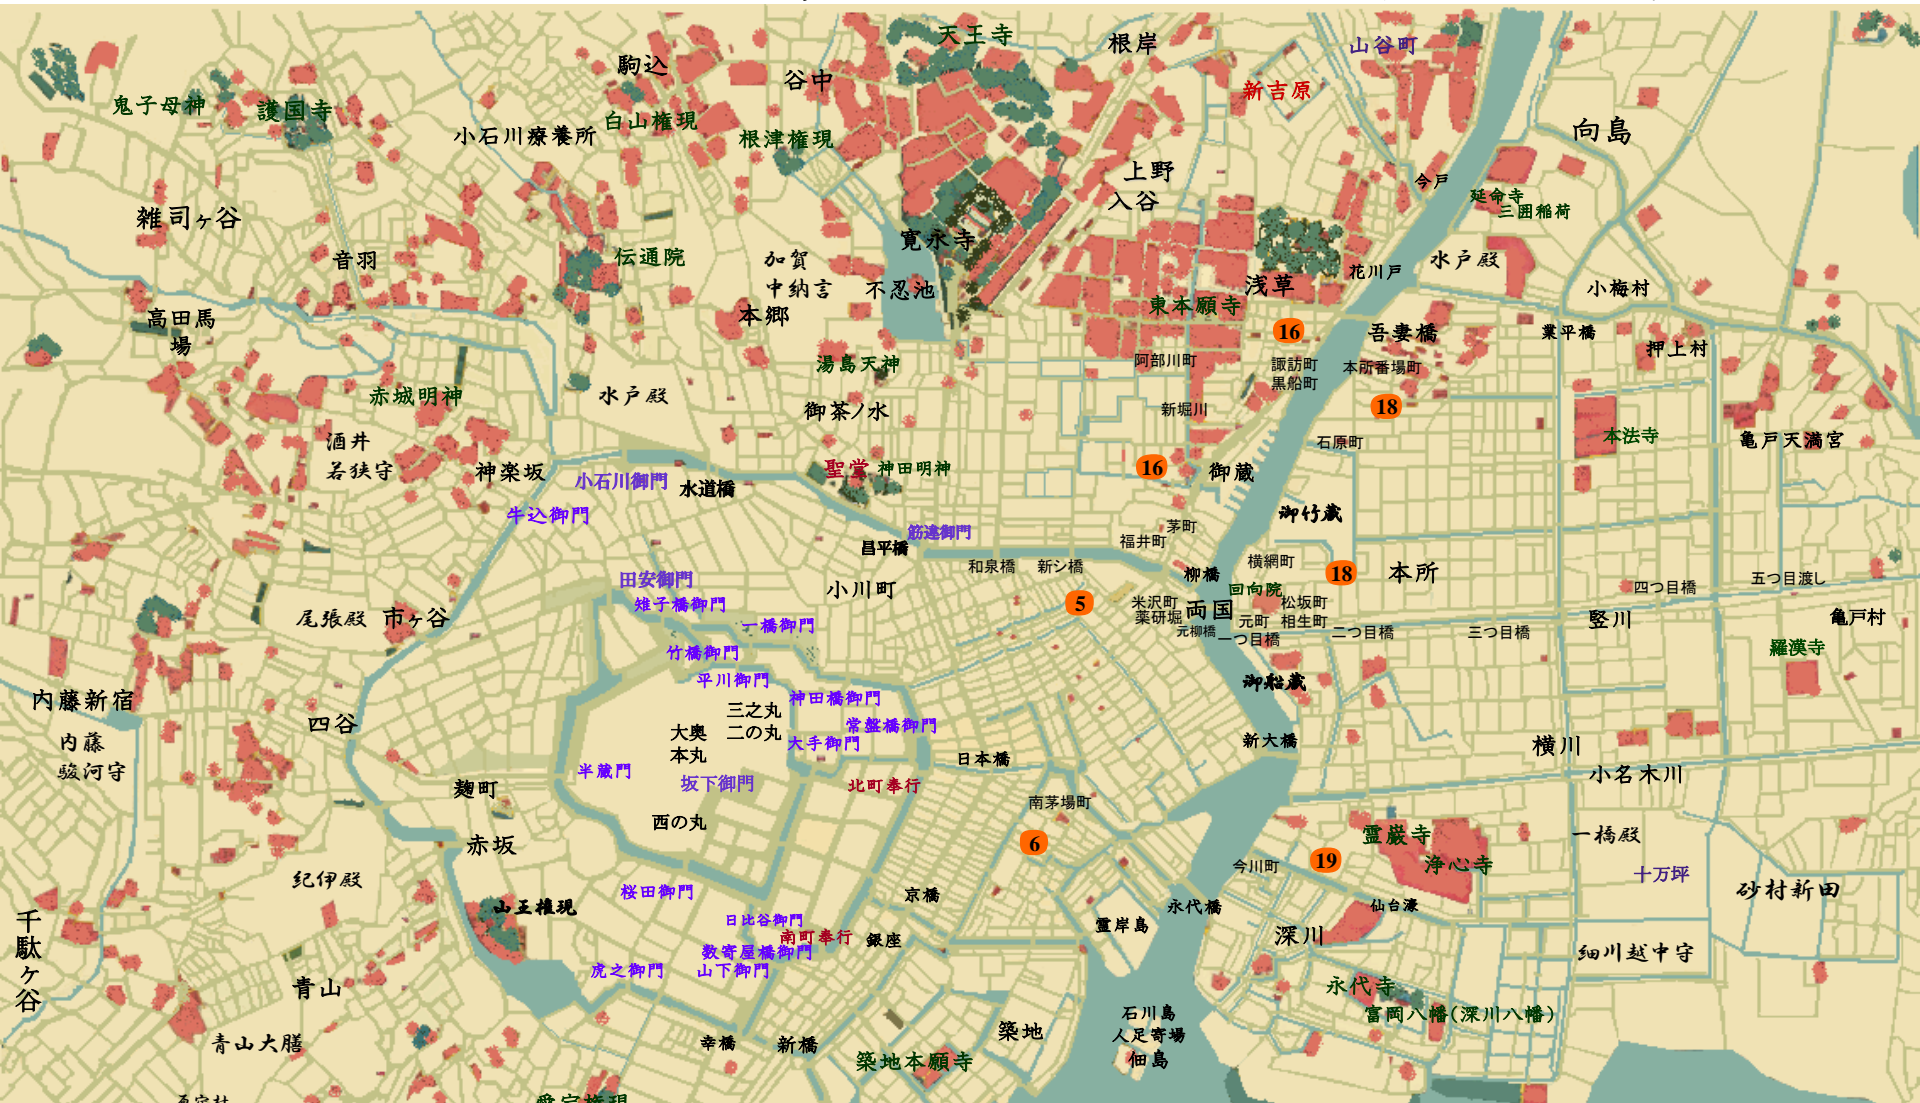

# はぐれ長屋の用心棒25 すっとび平太 鳥羽亮

華町源九郎(相生町、孫右衛門(亡き父))  
 華町俊之介(嫡男 六間堀)一君枝、新太郎、八重  
 菅井紋太夫(浪人)一おふさ(亡き妻)、山岡栄林(おふさの父)  
 三太郎(砂絵師)一おせつ、房吉(おせつの兄 大工)  
 茂次(研師)一お梅、甚作(お梅の父)、直吉(茂次の兄)  
 孫六(長屋の隠居 元岡っ引)、おみよ(娘)一又八(亭主 ぼてふり)、富助(息子)  
 益吉(大工)、平太(弟)、おしず(母)  
 元造(縄暖簾 亀楽)一お峰(通い)  
 お吟 浜乃屋(今川町)、栄吉(亡父 掬り)、吾助一お清  
 栄造 そば勝栄(岡っ引 諏訪町)一お勝  
 村上彦四郎(南町定町廻り)、伊予吉(小者)、茂次(下っ引)  
 東庵(医師 相生町)、良沢(医師 石原町)

丸宗 宗三郎(大工棟梁)、峰吉(息子)、徳助(孫)  
 材木間屋 三崎屋東五郎(家主)一お徳(女房)、房次郎(息子)  
 生業屋吉野屋 康兵衛、熊蔵(番頭)、磯次郎(手代)一お初(萩乃屋)  
 間宮半兵衛(用心棒)、岩蔵(子分)一お初(女房)、房吉(手代)  
 玄仙(折禱師)一源助(子分)  
 松波屋 藤兵衛一おれん(女房)  
 吉浜 清左衛門、梅七(板前)、彦次郎(板前)  
 鶴乃家 徳兵衛  
 佃の久兵衛(高利貸)、定次郎(お京の情夫)、竹本甚兵衛、桑五郎、又蔵  
 市蔵(女郎屋 白乃屋)  
 お京(小料理 小鶴)