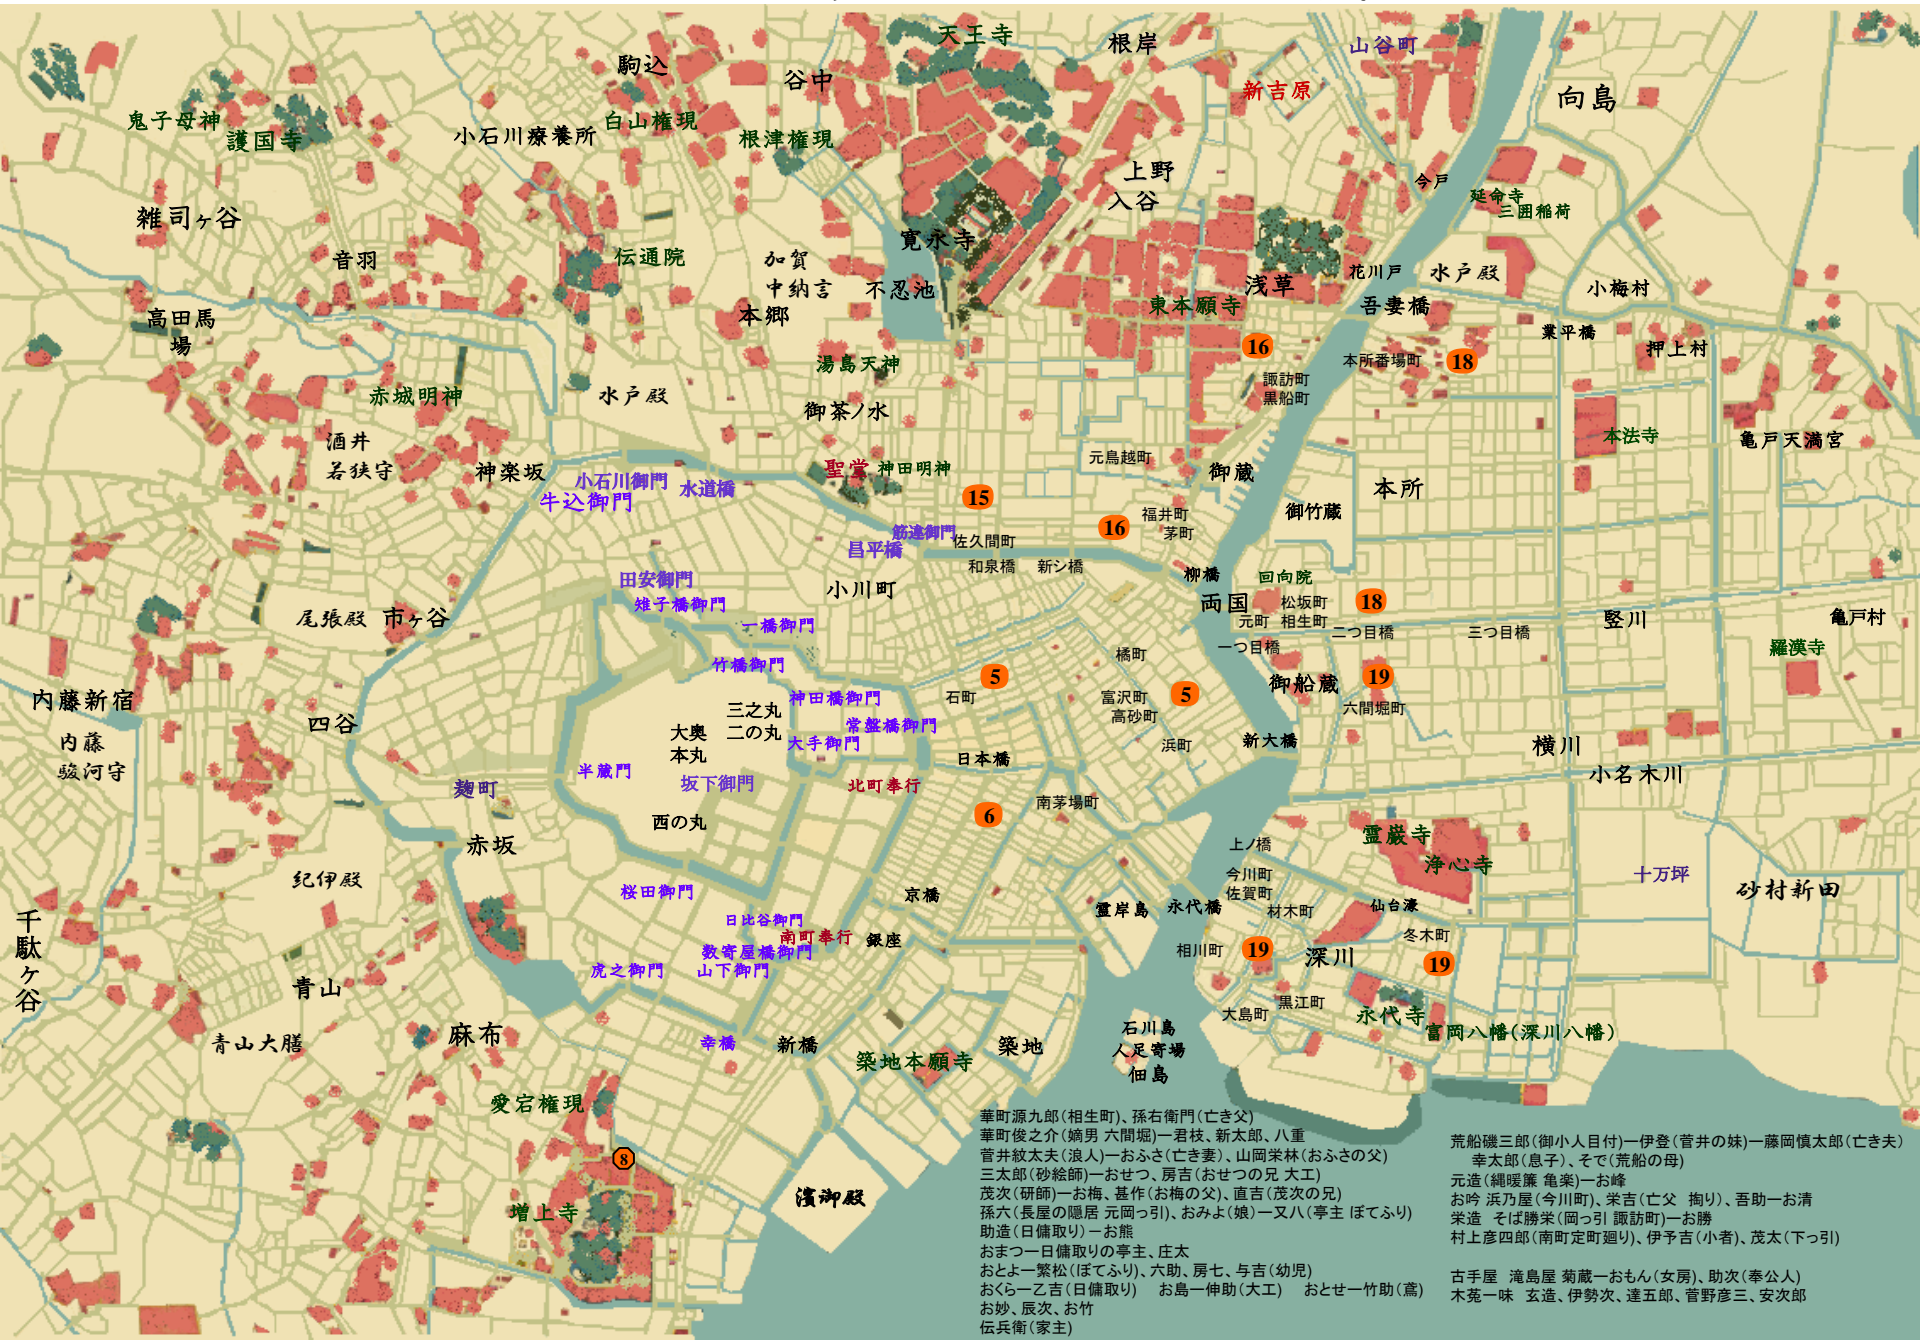

はぐれ長屋の用心棒 7 黒衣の刺客 鳥羽亮

華町源九郎(相生町)・孫右衛門(亡き父)
 華町俊之介(嫡男 六間堀)一君枝、新太郎、八重
 菅井紋太夫(浪人)一おふさ(亡き妻)、山岡栄林(おふさの父)
 三太郎(砂絵師)一おせつ、房吉(おせつの兄 大工)
 茂次(研師)一お梅、甚作(お梅の父)、直吉(茂次の兄)
 孫六(長屋の隠居 元岡っ引)、おみよ(娘)一又八(亭主 ぼてふり)
 助造(日傭取り)一お熊
 おまつ一日傭取りの亭主、庄太
 おとよ一繁松(ぼてふり)、六助、房七、与吉(幼児)
 おくら一乙吉(日傭取り) お島一伸助(大工) おとせ一竹助(鷹)
 お妙、辰次、お竹
 伝兵衛(家主)

荒船磯三郎(御小人目付)一伊登(菅井の妹)一藤岡慎太郎(亡き父)
 幸太郎(息子)、そで(荒船の母)
 元造(細暖簾 亀楽)一お峰
 お吟 浜乃屋(今川町)、栄吉(亡父 掬り)、吾助一お清
 栄造 そば勝栄(岡っ引 諏訪町)一お勝
 村上彦四郎(南町定町廻り)、伊予吉(小者)、茂太(下っ引)

古手屋 滝島屋 菊蔵一おもん(女房)、助次(奉公人)
 木菟一味 玄造、伊勢次、達五郎、菅野彦三、安次郎