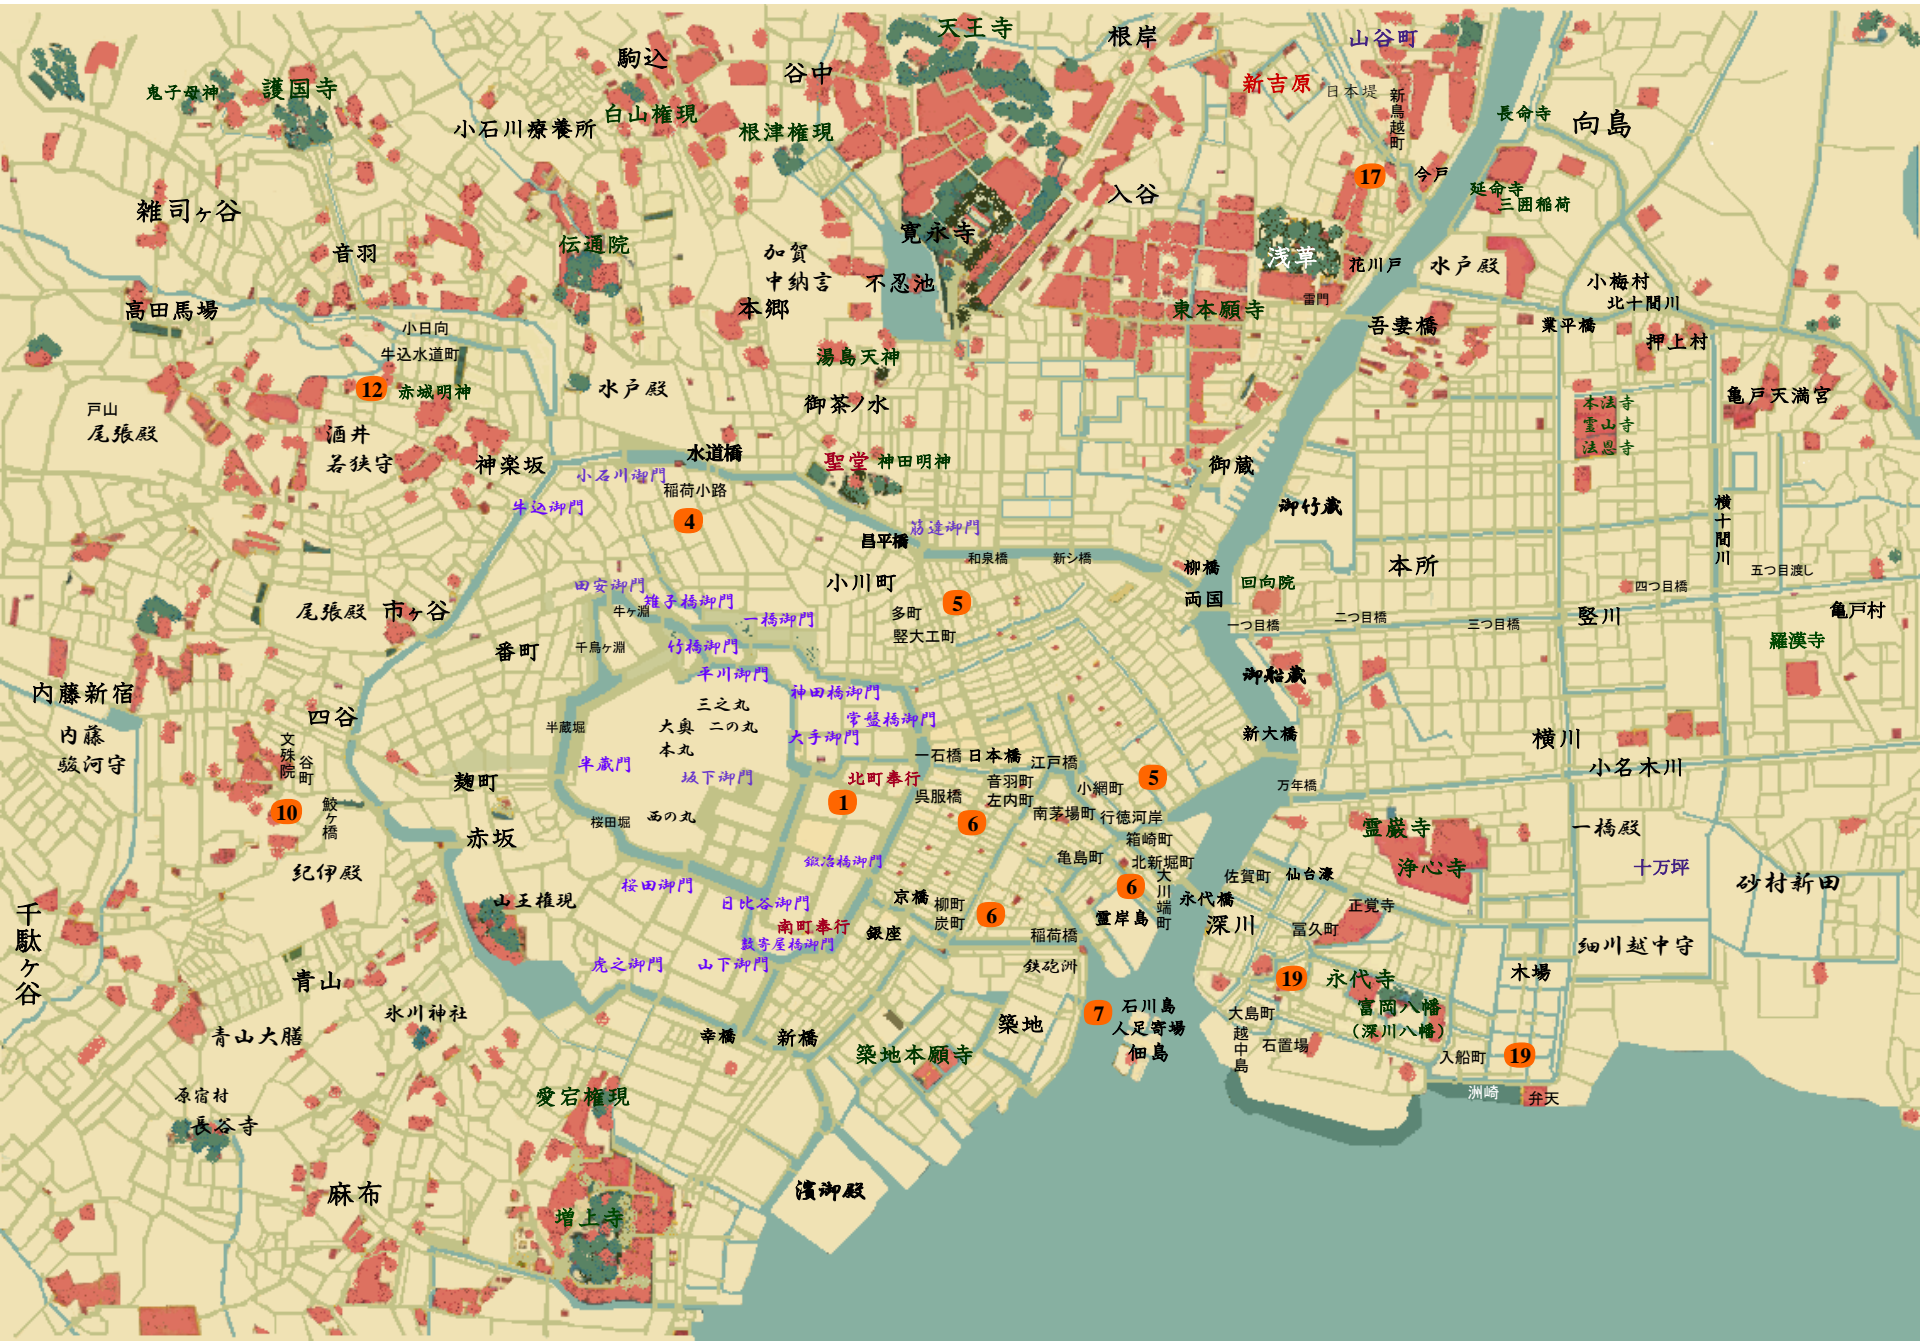

日暮し同心
始末帖

青
蝉

日暮し同心始末帖3 冬の風鈴 第一話 春蟬 辻堂魁

娘 (赤子)

息子 (六才)

北町同心
(婿養子三十一才)

下男 (六十一才)

義父

竜平の実父
公儀番方
小十人組旗本

手下

息子 (十八才)

口入屋
「梅宮」

娘 (十七才)

小料理屋
「桔梗」

北町同心
五番組頭

北町年寄同心

北町支配与力
市中取締掛

北町
年番方筆頭与力

下つ引き

手先
(賭場の貸元)

同心

火付盗賊改本役

上州煮宿
(四十三才)

竹笠職人
(四十才)