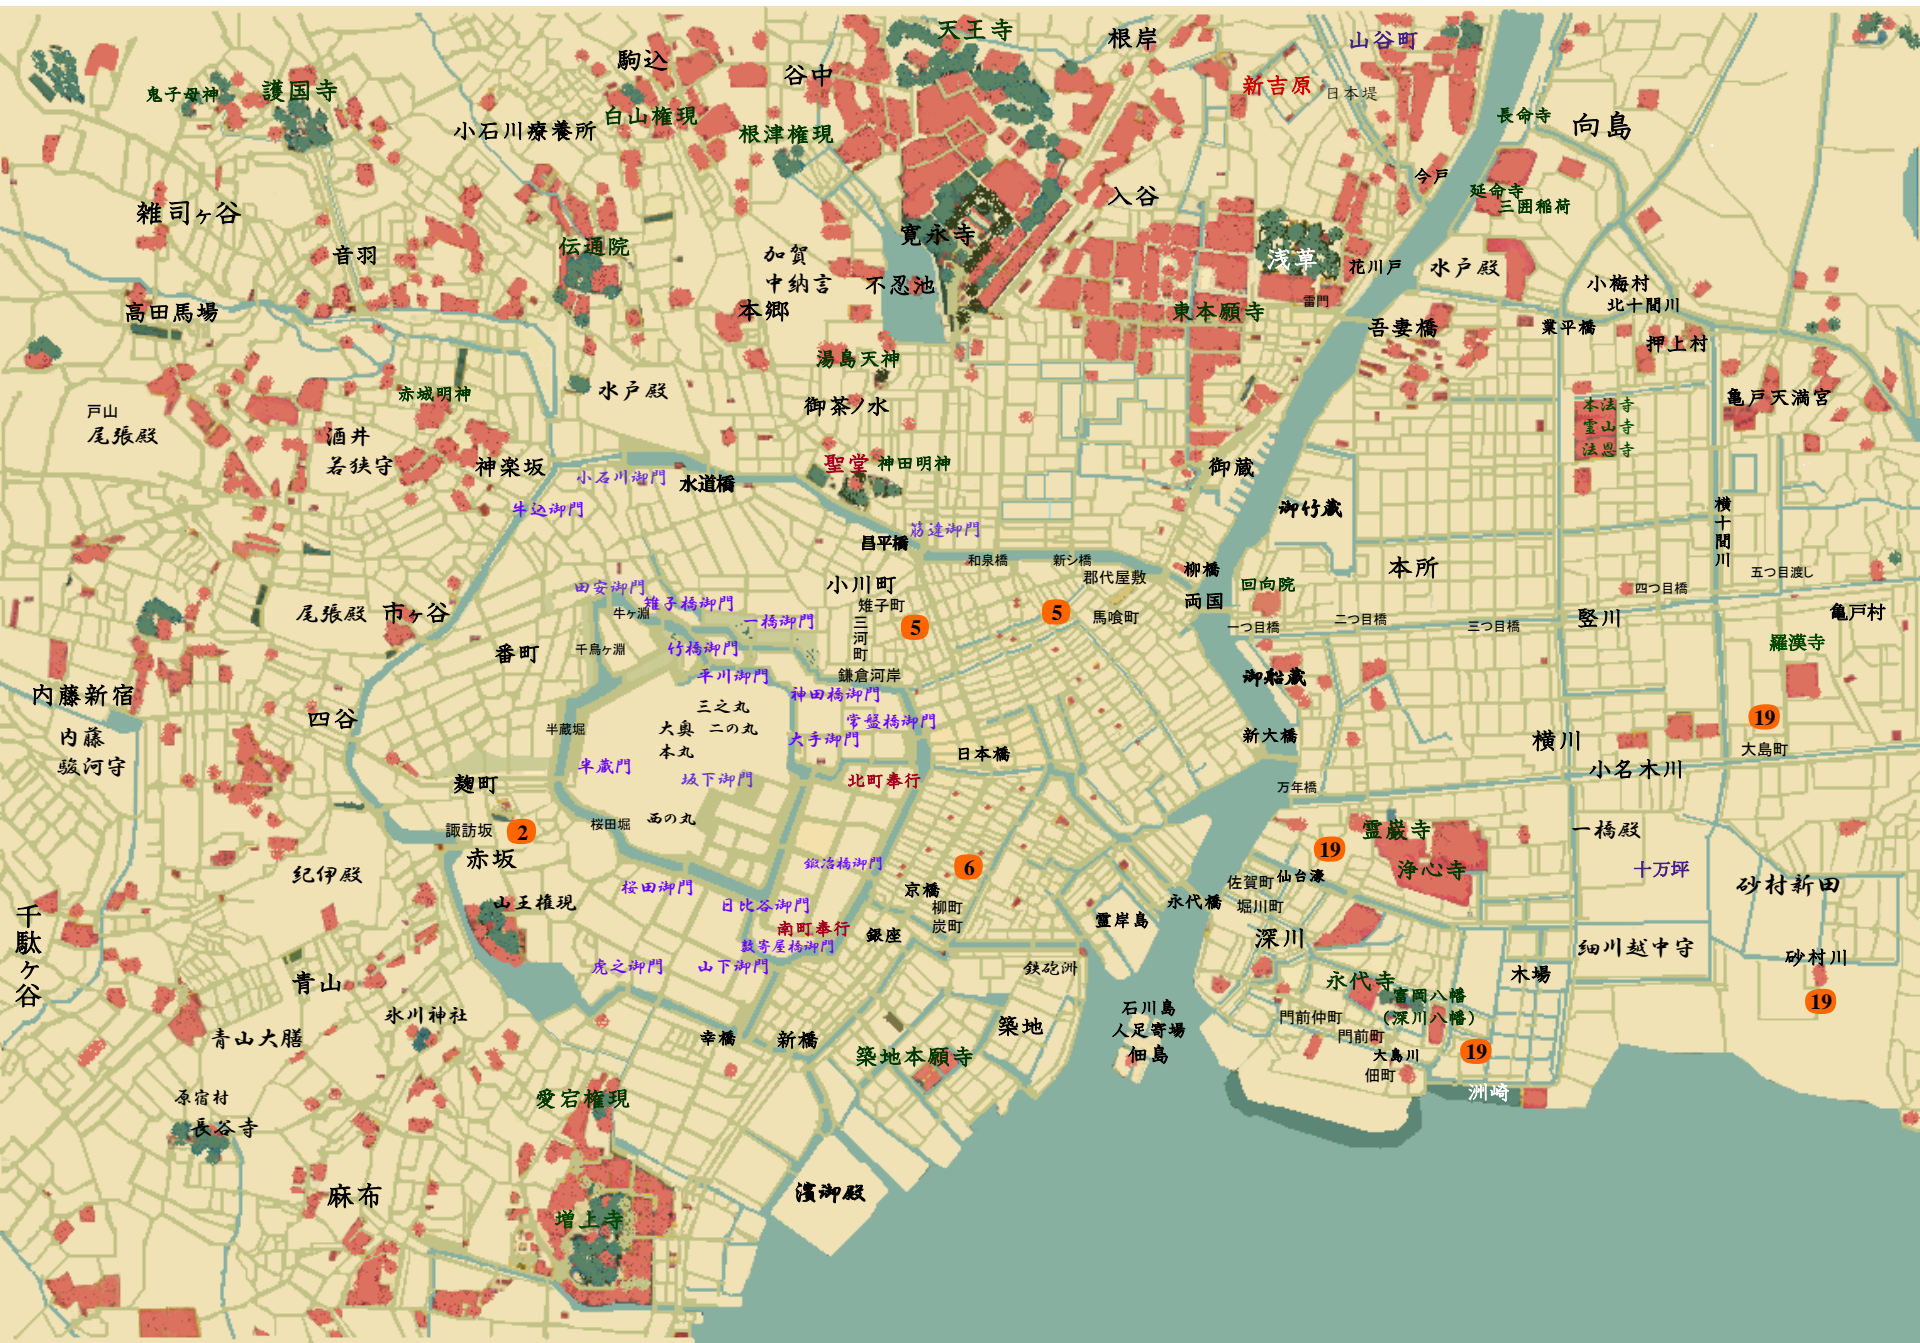

風の
市兵衛

喜
雷
抄

風の市兵衛 11 春雷抄 辻堂魁

「宰領屋」
請け人宿

渡り用人

奉公人

十人目付
筆頭支配役
(五十三才)

小人目付

米問屋
「千倉屋」

砂村川の
やくざ

鉄蔵一家代貸

鉄蔵一家

小松川村
貸元

一之江村
貸元

小松村
貸元

二之江村
貸元