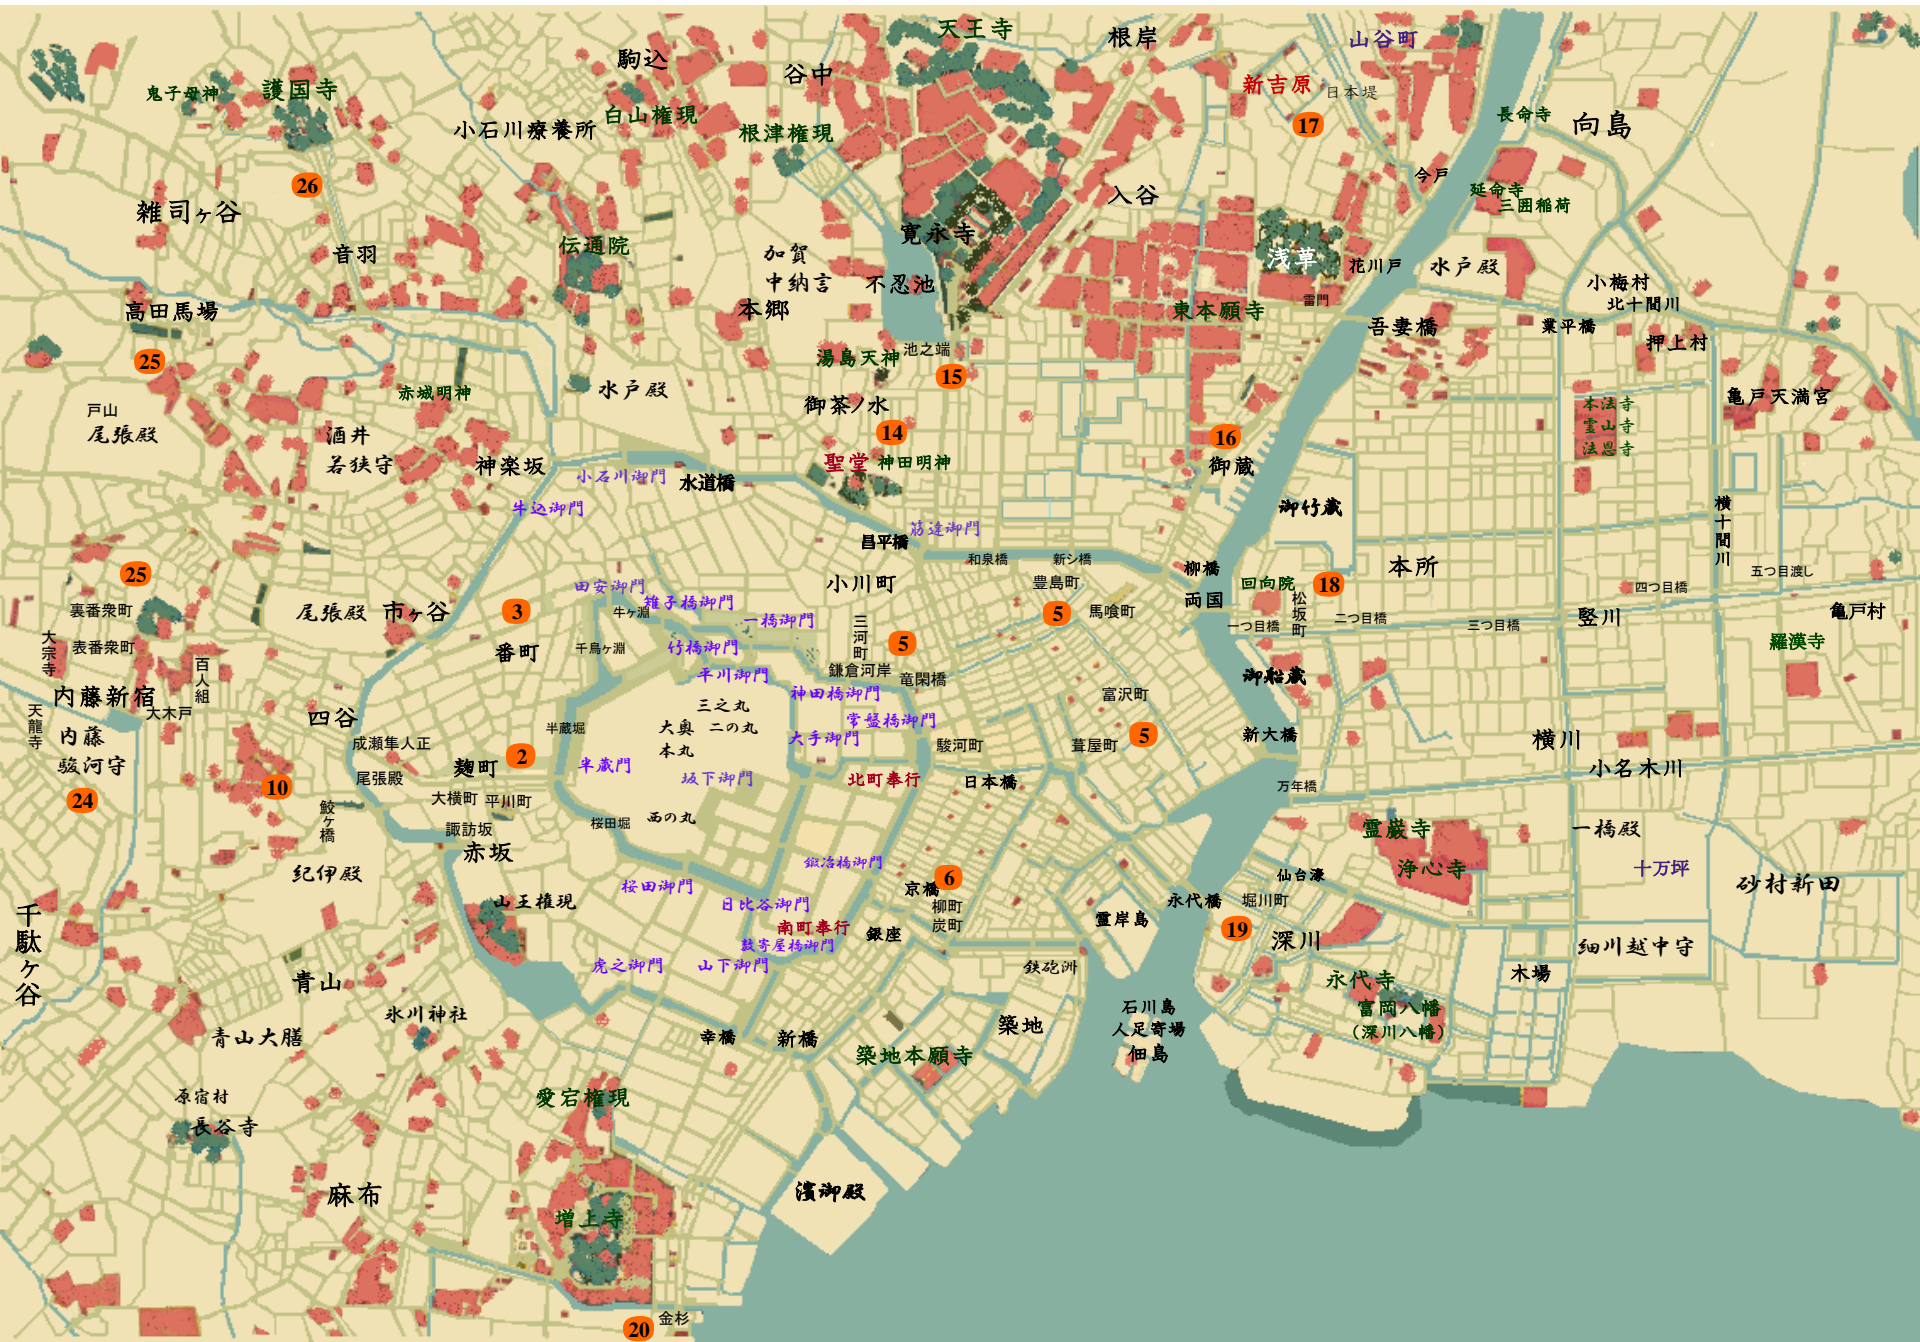

風の  
市兵衛

雷  
神

# 風の市兵衛 2 雷神 辻堂魁

「宰領屋」  
請け人宿

渡り用入

十人目付  
筆頭支配役  
(五十三才)

小人目付

片岡の父

片岡家足輕

唐木の娘  
(片岡賢齊の側室)

猪吉と住む女

大滝村やくざ