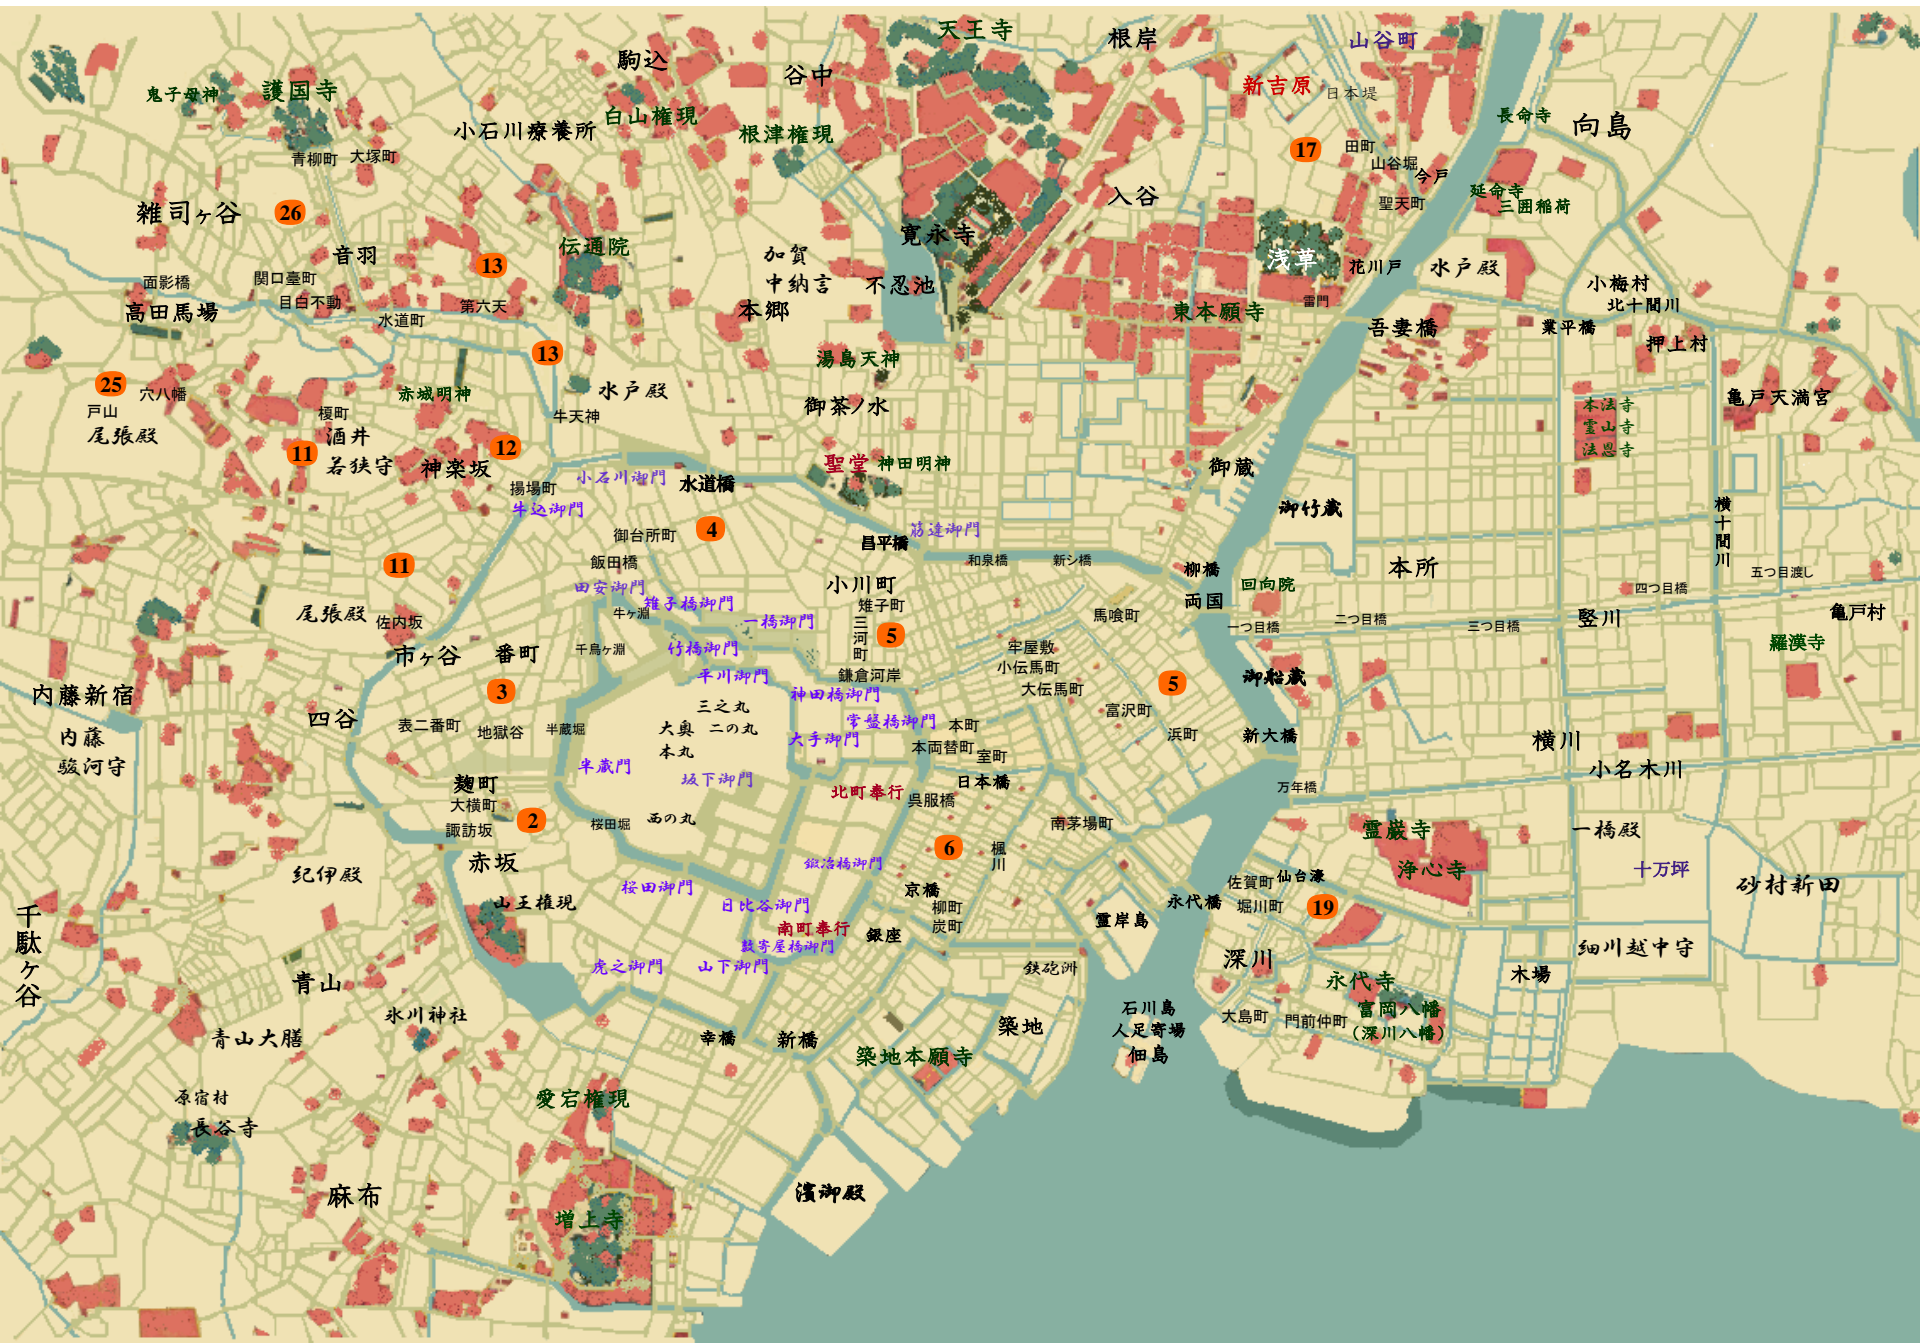

風の
市兵衛

風

立ちぬ

風の市兵衛 6 風立ちぬ 辻堂魁

請け人宿
「牽領屋」

渡り用人

奉公人

十人目付
羊頭支配役
(五十三才)

小人目付

片岡の父

片岡家足輕

唐木の娘
(片岡賢齋の側室)

町医師

喜樂亭
(五十八才)

息子(二十五才)

勘平の母