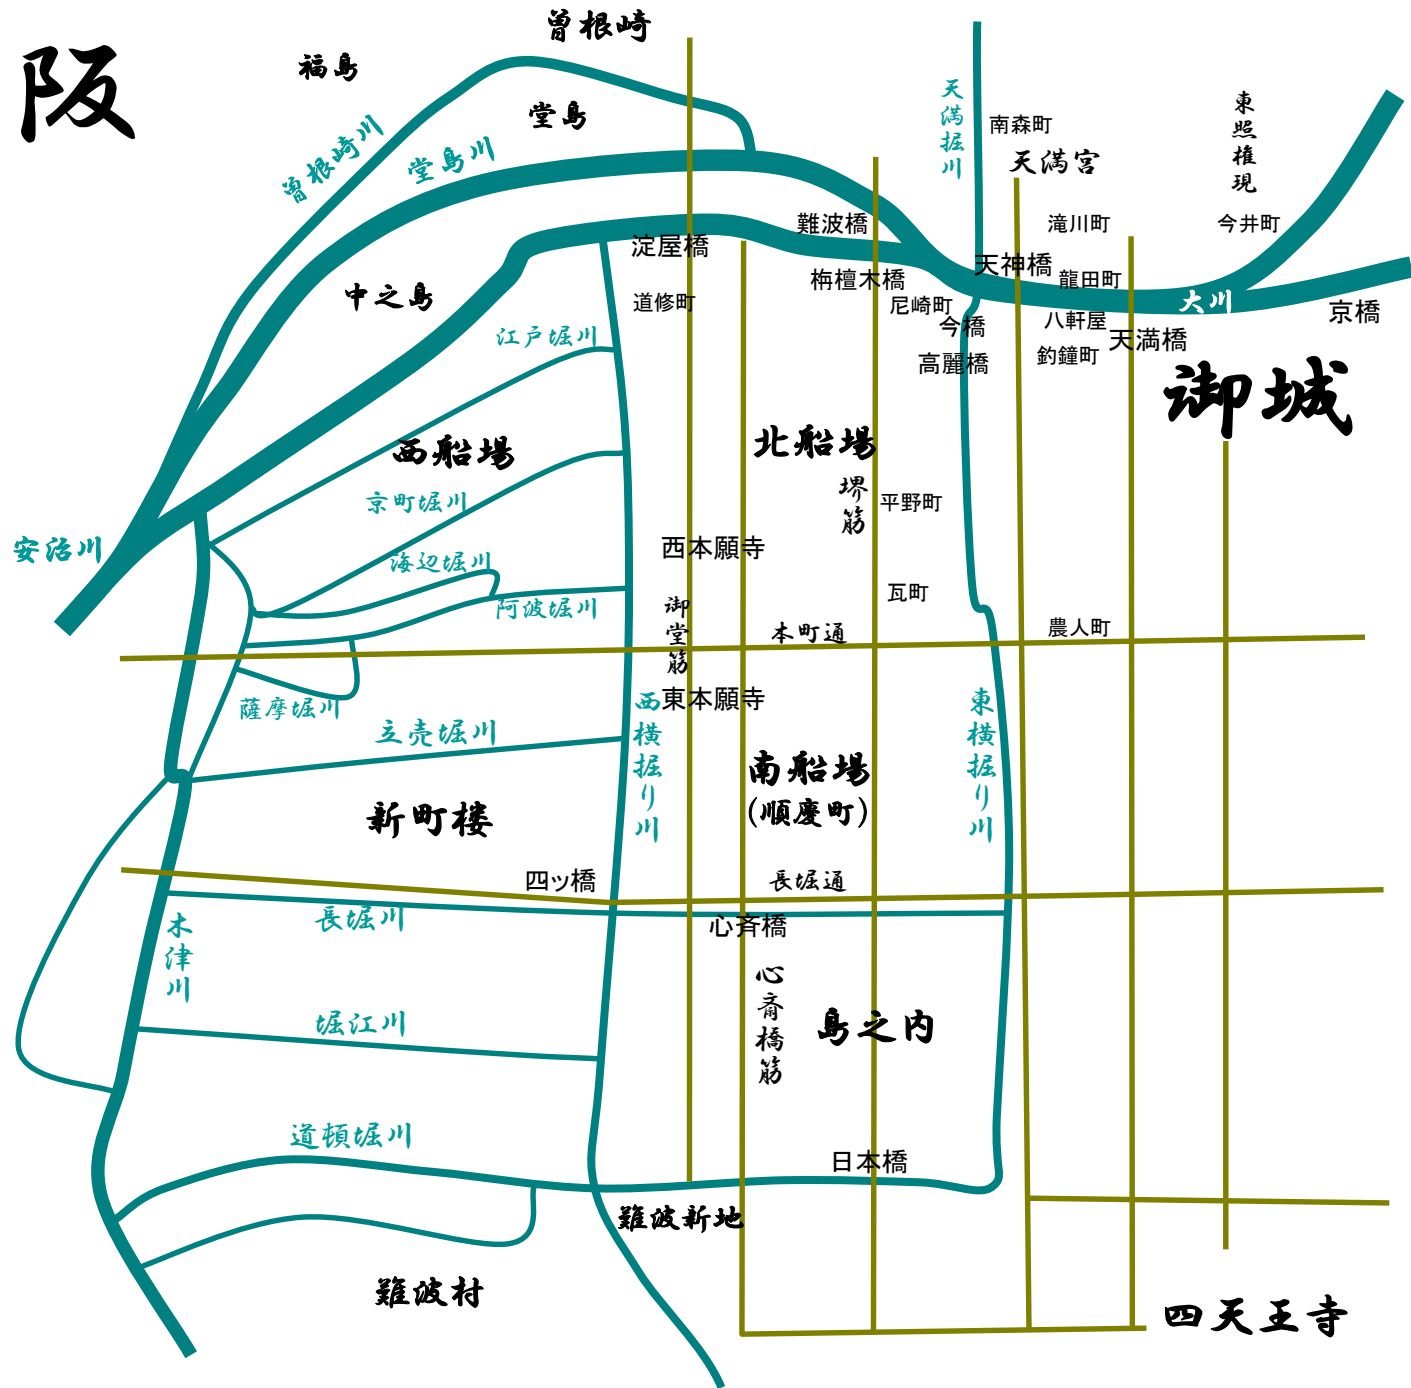

与子卷若草物语

闇
火
灯
る

大阪

寺子屋若草物語

闇に灯る 築山桂

御城

南船場 (順慶町)

島之内

四天王寺

佐橋道場
元鉄砲同心

佐橋道場師範
(二十五才)

叔母

三女(養女十六才)

次女(二十才)

手習い「三春屋」
長女(二十五才)

(幸太郎の兄)

(幸太郎の母)

元女中
(幸太郎の祖母)

丁稚(十一才)

丁稚

息子(二十三才)

合衆屋「蓬莱堂」
内儀

息子(八才)

蕎麦屋

塩問屋
「成瀬屋」

懐徳堂学主

見習い子力
(十五才)

同心

紙問屋「松屋」
倅