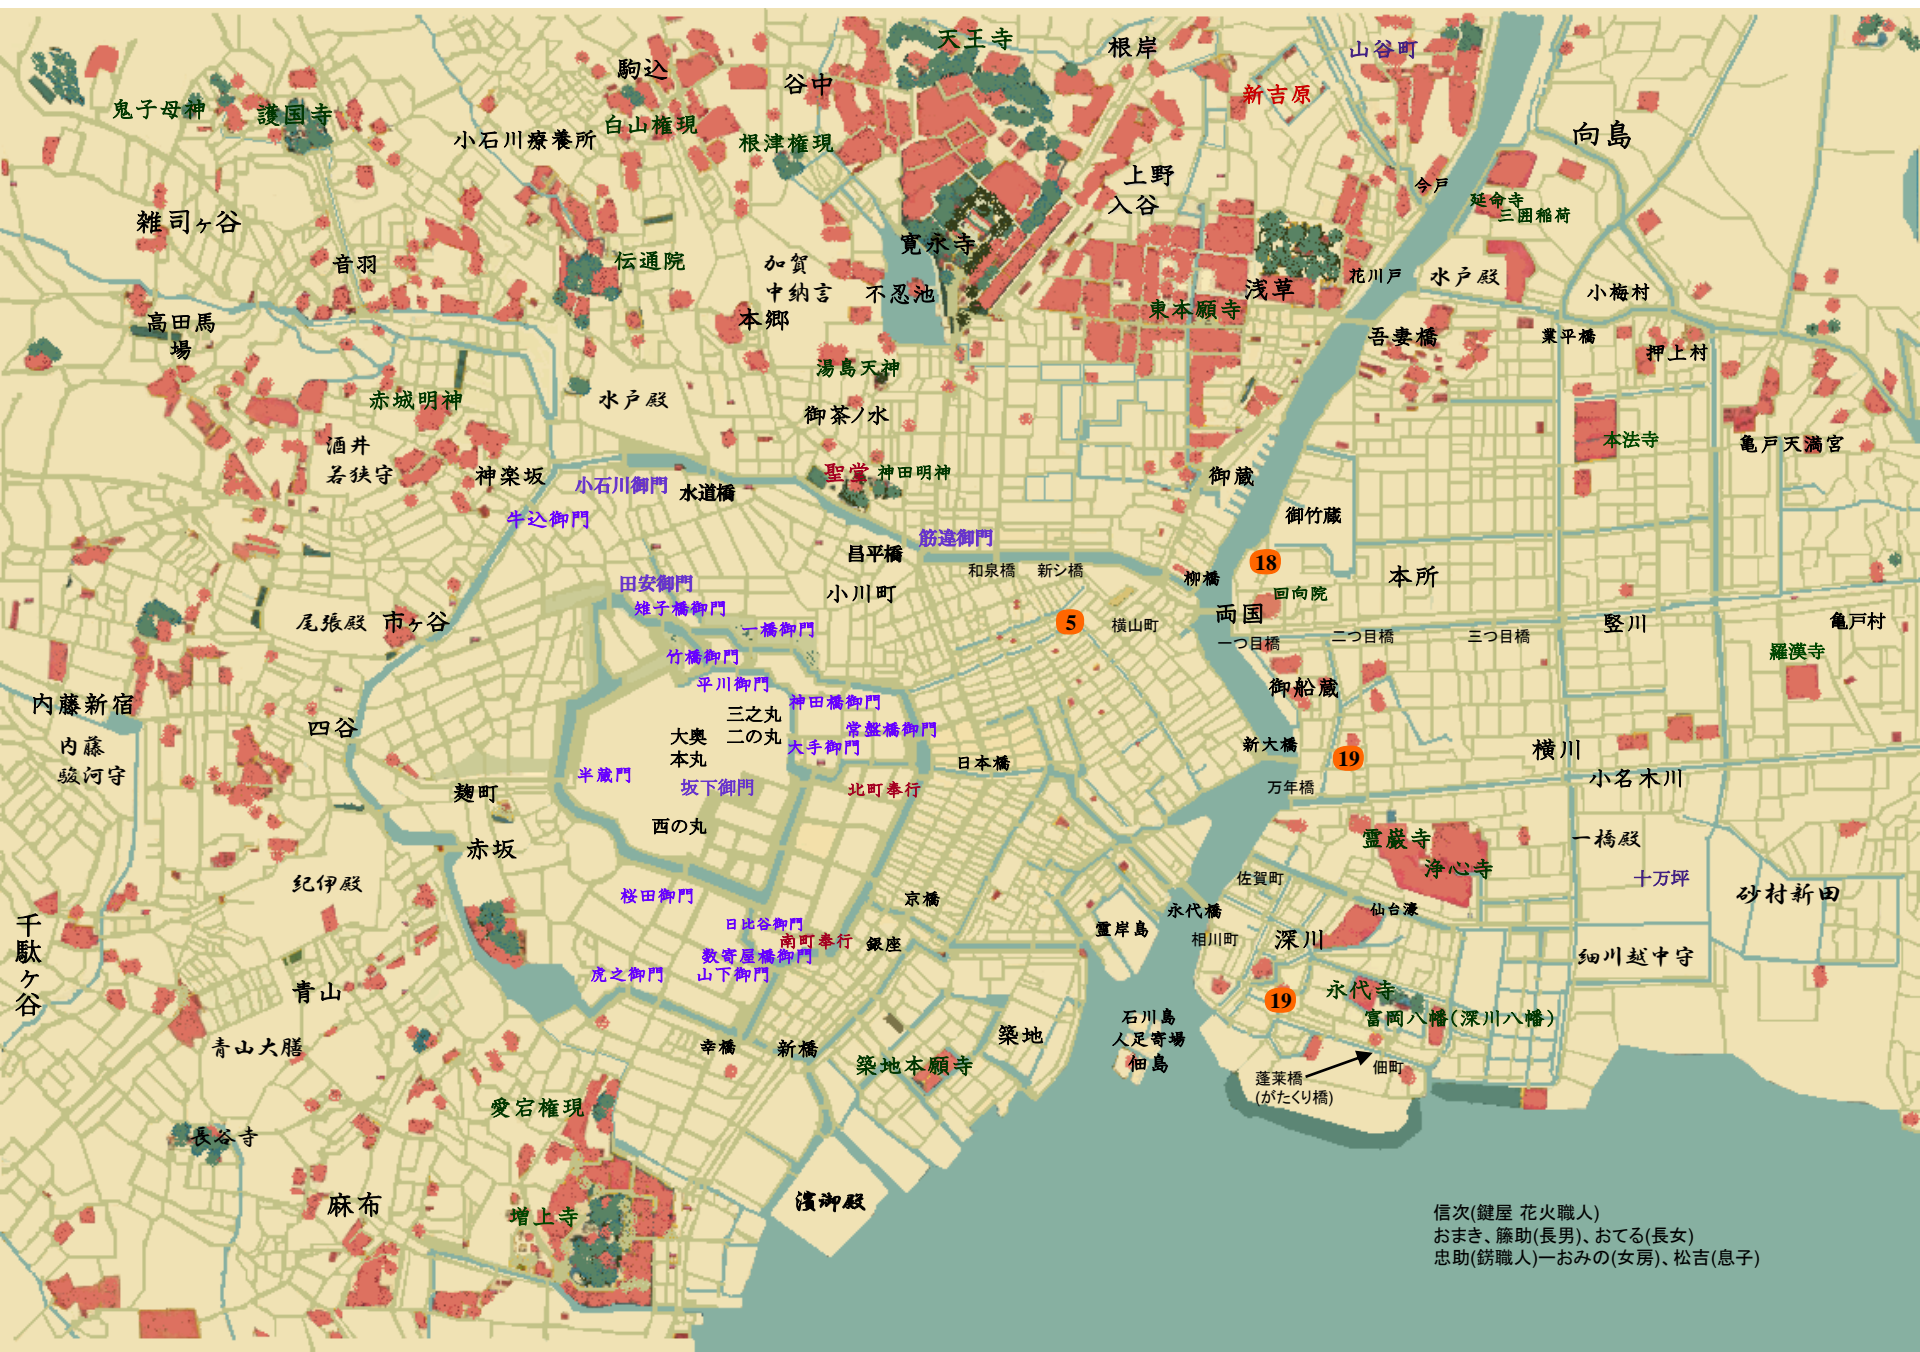

# 深川恋物語 がたくり橋は渡らない 宇江佐真理

信次(鍵屋 花火職人)  
 おまき、籐助(長男)、おてる(長女)  
 忠助(鋳職人)ーおみの(女房)、松吉(息子)