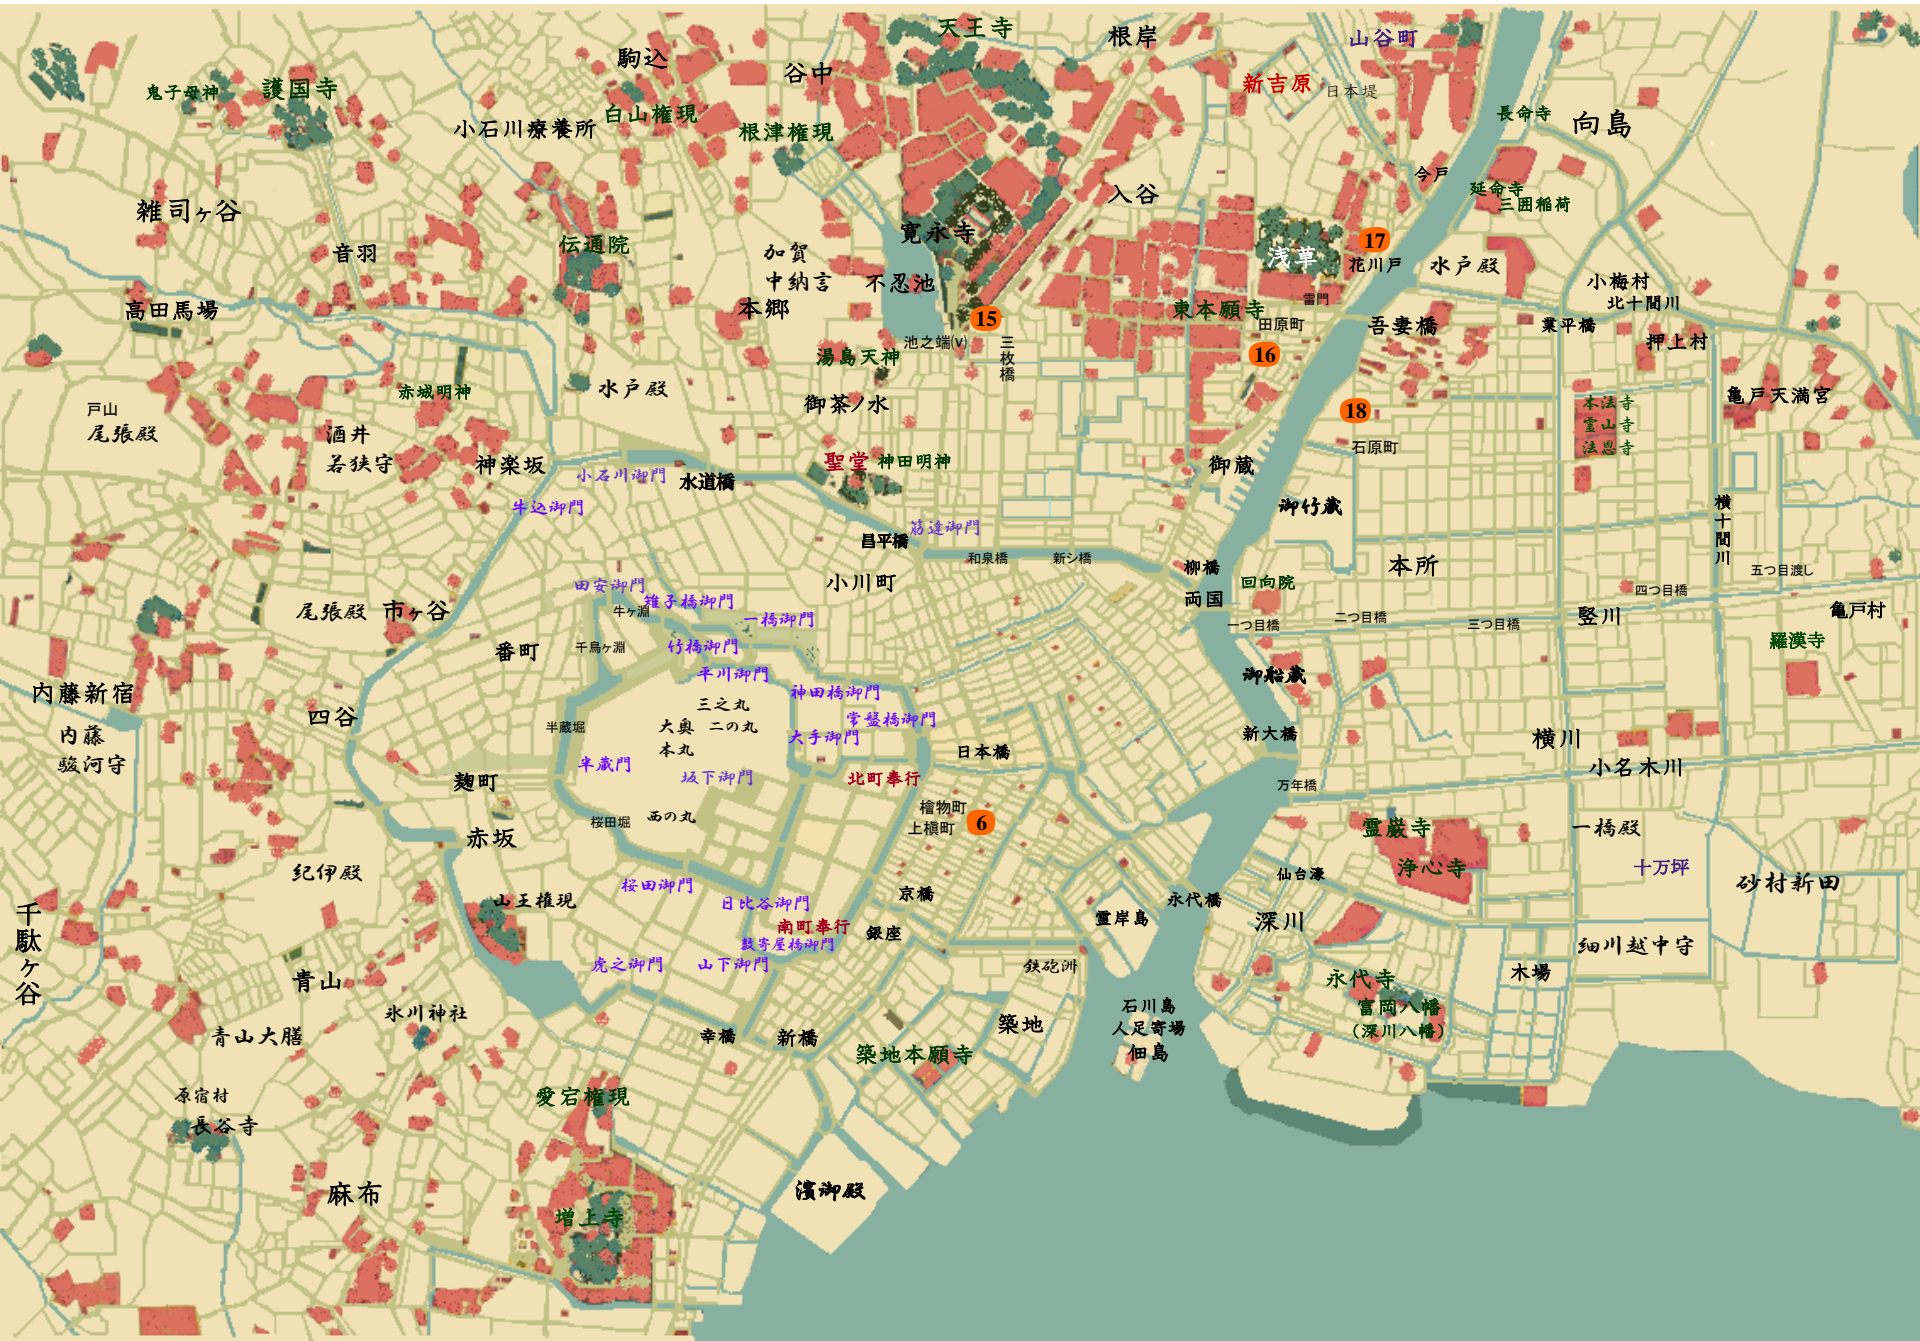

古手屋喜十為事覚元

紅唐棧

宇江佐真理

古手屋
日之出屋

養子

材木屋
上総屋
(おそめの伯父)

北町
隠密廻り同心

岡つ引き

鳶
(二十五才)

袋物屋
鶉屋
(喜十の幼馴染)

袋物屋
鈴屋

父(先代)

町医者

息子

長崎丸山遊女